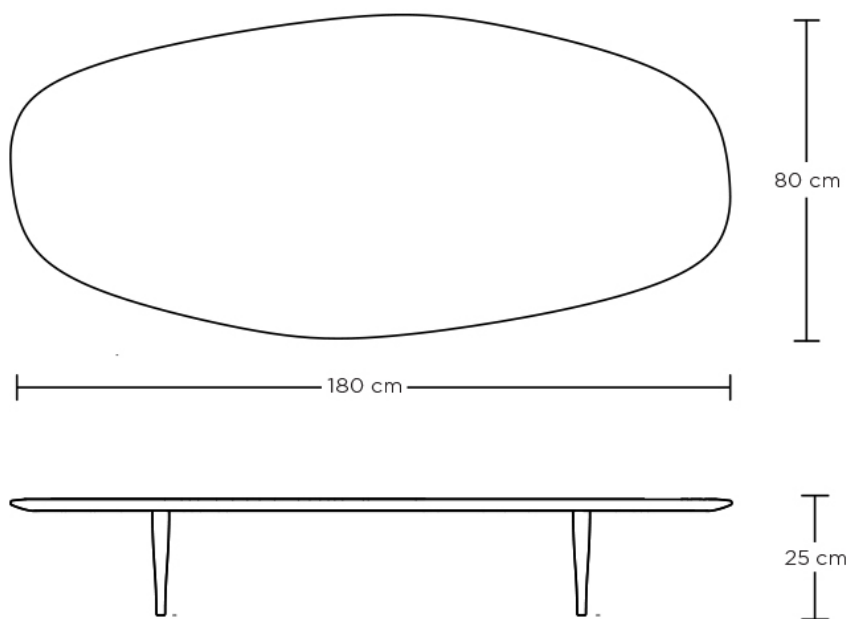

Dimensions

Length Ø85 cm

Height 35 cm

Solid Wood Table Top Thickness 2,5 cm

Box (top) 88 x 87 x 4 cm

Box (legs) 48 x 20 x 5,5 cm

Dimensions

Length	Ø118 cm
--------	---------

Dimensions

Length	130 cm
--------	--------

Height	35 cm
--------	-------

Solid Wood Table Top Thickness	2,5 cm
--------------------------------	--------

Box (top)	133 x 61 x 4 cm
-----------	-----------------

Box (legs)	48 x 20 x 5,5 cm
------------	------------------

Dimensions

Length	180 cm
--------	--------

Height	25 cm
--------	-------

Solid Wood Table Top Thickness	2,5 cm
--------------------------------	--------

Box (top)	183 x 83 x 4 cm
-----------	-----------------

Box (legs)	48 x 20 x 5,5 cm
------------	------------------
