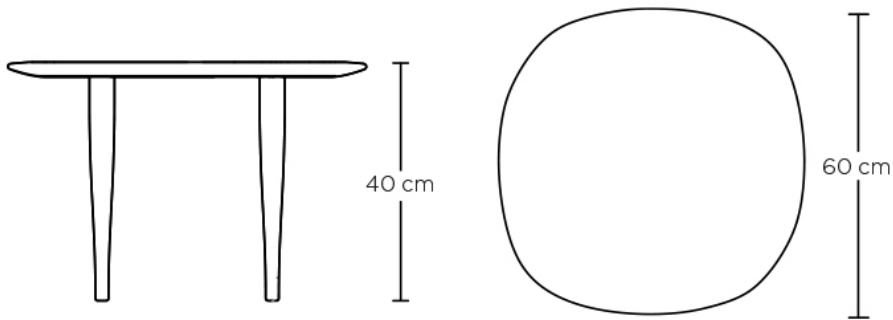

Dimensions

Length	Ø45 cm
Height	45 cm
Solid Wood Table Top Thickness	2,5 cm
Box (top)	47 x 47 x 4 cm
Box (legs)	48 x 20 x 5,5 cm

Dimensions

Length	Ø60 cm
Height	40 cm
Solid Wood Table Top Thickness	2,5 cm
Box (top)	63 x 63 x 4 cm
Box (legs)	48 x 20 x 5,5 cm

Dimensions

Length Ø85 cm

Height 35 cm

Solid Wood Table Top Thickness 2,5 cm

Box (top) 88 x 87 x 4 cm

Box (legs) 48 x 20 x 5,5 cm

Dimensions

Length	Ø118 cm
--------	---------

Dimensions

Length	130 cm
--------	--------

Height	35 cm
--------	-------

Solid Wood Table Top Thickness	2,5 cm
--------------------------------	--------

Box (top)	133 x 61 x 4 cm
-----------	-----------------

Box (legs)	48 x 20 x 5,5 cm
------------	------------------

Dimensions

Length	180 cm
--------	--------

Height	25 cm
--------	-------

Solid Wood Table Top Thickness	2,5 cm
--------------------------------	--------