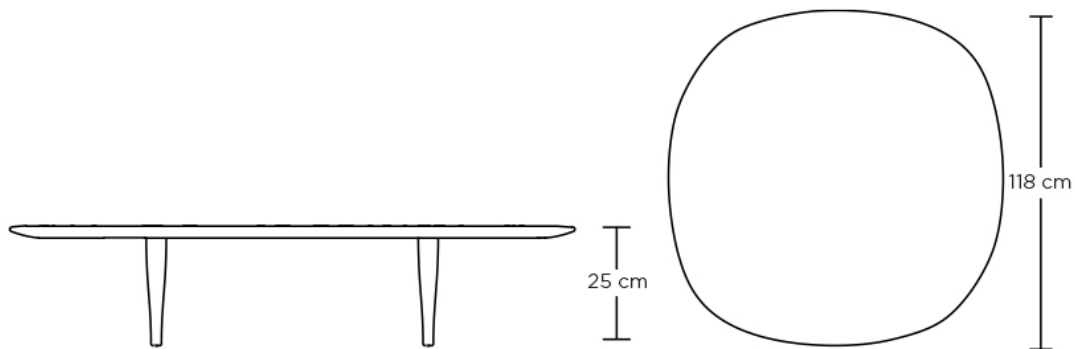

Dimensions

Length Ø85 cm

Height 35 cm

Solid Wood Table Top Thickness 2,5 cm

Box (top) 88 x 87 x 4 cm

Box (legs) 48 x 20 x 5,5 cm

Dimensions

Length	Ø118 cm
--------	---------

Height	25 cm
--------	-------

Solid Wood Table Top Thickness	2,5 cm
--------------------------------	--------

Box (top)	125 x 125 x 4 cm
-----------	------------------

Box (legs)	48 x 20 x 5,5 cm
------------	------------------

Dimensions

Length	130 cm
--------	--------

Height	35 cm
--------	-------

Solid Wood Table Top Thickness	2,5 cm
--------------------------------	--------

Box (top)	133 x 61 x 4 cm
-----------	-----------------

Box (legs)	48 x 20 x 5,5 cm
------------	------------------

Dimensions

Length	180 cm
--------	--------

Height	25 cm
--------	-------

Solid Wood Table Top Thickness	2,5 cm
--------------------------------	--------