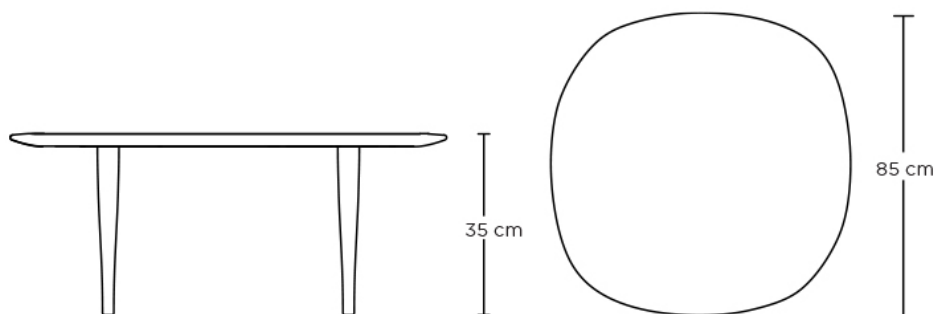

Dimensions

Length	Ø45 cm
Height	45 cm
Solid Wood Table Top Thickness	2,5 cm
Box (top)	47 x 47 x 4 cm
Box (legs)	48 x 20 x 5,5 cm

Dimensions

Length	Ø60 cm
Height	40 cm
Solid Wood Table Top Thickness	2,5 cm
Box (top)	63 x 63 x 4 cm
Box (legs)	48 x 20 x 5,5 cm

Dimensions

Length Ø85 cm

Height 35 cm

Solid Wood Table Top Thickness 2,5 cm

Box (top) 88 x 87 x 4 cm

Box (legs) 48 x 20 x 5,5 cm

Dimensions

Length	Ø118 cm
--------	---------

Dimensions

Length	130 cm
--------	--------

Height	35 cm
--------	-------

Solid Wood Table Top Thickness	2,5 cm
--------------------------------	--------

Box (top)	133 x 61 x 4 cm
-----------	-----------------

Box (legs)	48 x 20 x 5,5 cm
------------	------------------

Dimensions

Length	180 cm
--------	--------

Height	25 cm
--------	-------

Solid Wood Table Top Thickness	2,5 cm
--------------------------------	--------