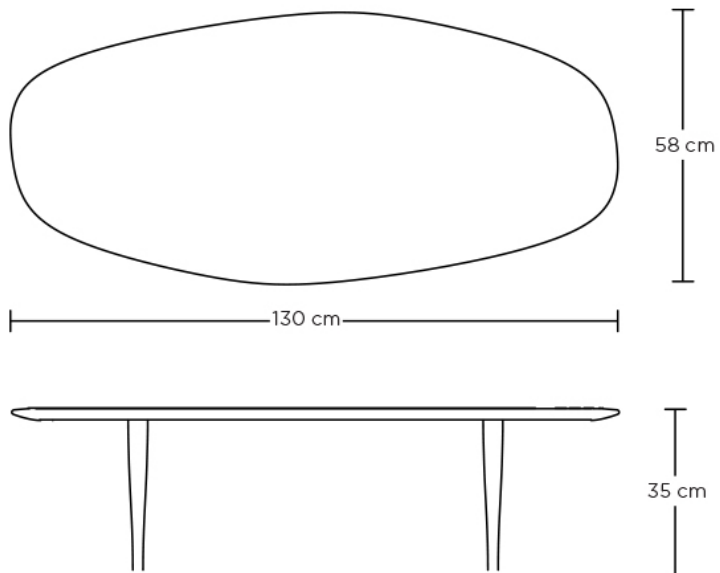

Dimensions

Length	Ø45 cm
Height	45 cm
Solid Wood Table Top Thickness	2,5 cm
Box (top)	47 x 47 x 4 cm
Box (legs)	48 x 20 x 5,5 cm

Dimensions

Length	Ø60 cm
Height	40 cm
Solid Wood Table Top Thickness	2,5 cm
Box (top)	63 x 63 x 4 cm
Box (legs)	48 x 20 x 5,5 cm

Dimensions

Length Ø85 cm

Height 35 cm

Solid Wood Table Top Thickness 2,5 cm

Box (top) 88 x 87 x 4 cm

Box (legs) 48 x 20 x 5,5 cm

Dimensions

Length	Ø118 cm
--------	---------

Dimensions

Length	130 cm
--------	--------

Height	35 cm
--------	-------

Solid Wood Table Top Thickness	2,5 cm
--------------------------------	--------

Box (top)	133 x 61 x 4 cm
-----------	-----------------

Box (legs)	48 x 20 x 5,5 cm
------------	------------------

Dimensions

Length	180 cm
--------	--------

Height	25 cm
--------	-------

Solid Wood Table Top Thickness	2,5 cm
--------------------------------	--------