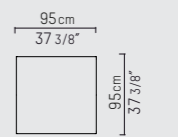

DERK  
Back  
95 cm

DERK  
Rug  
95 cm

DERK  
Arm right  
135 cm

DERK  
Arm links  
135 cm

DERK  
Arm right  
135 cm

DERK  
Arm rechts  
135 cm

DERK  
Corner left  
116 cm

DERK  
Corner right  
116 cm

DERK  
Hoek links  
116 cm

DERK  
Hoek rechts  
116 cm

Seat depth / zitdiepte / Sitztiefe: 65 cm / 25 5/8" inch

DERK  
Longchair arm left  
135 cm

DERK  
Chaise longue links  
135 cm

DERK  
Longchair arm right  
135 cm

DERK  
Chaise longue rechts  
135 cm

DERK  
Pouf  
110x95 cm

DERK  
Poef  
110x95 cm

DERK  
Pouf  
110x60 cm

DERK  
Poef  
110x60 cm

DERK  
Corner pouf  
95x95 cm

DERK  
Hoek poef  
95x95 cm

DERK  
Tray