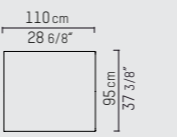

DERK  
Back  
95 cm

DERK  
Rug  
95 cm

DERK  
Arm right  
135 cm

DERK  
Arm links  
135 cm

DERK  
Arm right  
135 cm

DERK  
Arm rechts  
135 cm

DERK  
Corner left  
116 cm

DERK  
Corner right  
116 cm

DERK  
Hoek links  
116 cm

DERK  
Hoek rechts  
116 cm

Seat depth / zitdiepte / Sitztiefe: 65 cm / 25 5/8" inch

DERK  
Longchair arm left  
135 cm

DERK  
Chaise longue links  
135 cm

DERK  
Longchair arm right  
135 cm

DERK  
Chaise longue rechts  
135 cm

DERK  
Pouf  
110x95 cm

DERK  
Poef  
110x95 cm

DERK  
Pouf  
110x60 cm

DERK  
Poef  
110x60 cm

DERK  
Corner pouf  
95x95 cm

DERK  
Hoek poef  
95x95 cm

DERK  
Tray