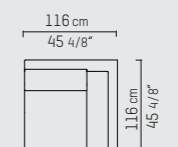

DERK  
Back  
95 cm

DERK  
Rug  
95 cm

DERK  
Arm right  
135 cm

DERK  
Arm links  
135 cm

DERK  
Arm right  
135 cm

DERK  
Arm rechts  
135 cm

DERK  
Corner left  
116 cm

DERK  
Corner right  
116 cm

DERK  
Hoek links  
116 cm

DERK  
Hoek rechts  
116 cm

Seat depth / zitdiepte / Sitztiefe: 65 cm / 25 5/8" inch

DERK  
Longchair arm left  
135 cm

DERK  
Chaise longue links  
135 cm

DERK  
Longchair arm right  
135 cm