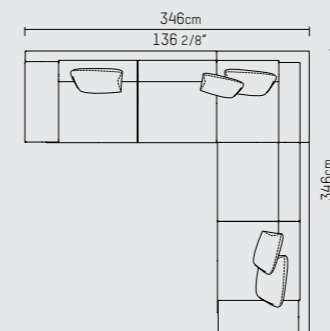

DERK
Hocker
110x95 cm