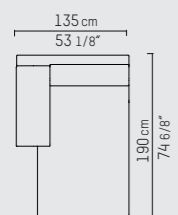

DERK  
Back  
95 cm

DERK  
Rug  
95 cm

DERK  
Arm right  
135 cm

DERK  
Arm links  
135 cm

DERK  
Arm right  
135 cm

DERK  
Arm rechts  
135 cm

DERK  
Corner left  
116 cm

DERK  
Corner right  
116 cm

DERK  
Hoek links  
116 cm

DERK  
Hoek rechts  
116 cm

Seat depth / zitdiepte / Sitztiefe: 65 cm / 25 5/8" inch

DERK  
Longchair arm left  
135 cm

DERK  
Chaise longue links  
135 cm

DERK  
Longchair arm right  
135 cm