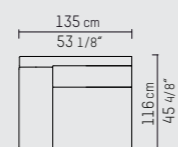

DERK  
Back  
95 cm

DERK  
Rug  
95 cm

DERK  
Arm right  
135 cm

DERK  
Arm links  
135 cm

DERK  
Arm right  
135 cm

DERK  
Arm rechts  
135 cm

DERK  
Corner left  
116 cm

DERK  
Corner right  
116 cm

DERK  
Hoek links  
116 cm

DERK  
Hoek rechts  
116 cm

Seat depth / zitdiepte / Sitztiefe: 65 cm / 25 5/8" inch

DERK  
Longchair arm left  
135 cm

DERK  
Chaise longue links  
135 cm

DERK  
Longchair arm right  
135 cm