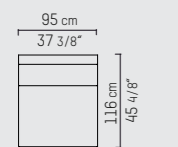

DERK  
Back  
95 cm

DERK  
Rug  
95 cm

DERK  
Arm right  
135 cm

DERK  
Arm links  
135 cm

DERK  
Arm right  
135 cm

DERK  
Arm rechts  
135 cm

DERK  
Corner left  
116 cm

DERK  
Corner right  
116 cm

DERK  
Hoek links  
116 cm

DERK  
Hoek rechts  
116 cm

Seat depth / zitdiepte / Sitztiefe: 65 cm / 25 5/8" inch

DERK  
Longchair arm left  
135 cm

DERK  
Chaise longue links  
135 cm

DERK  
Longchair arm right  
135 cm