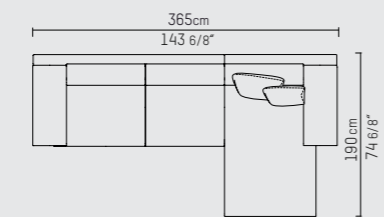

DERK
Hocker
110x95 cm