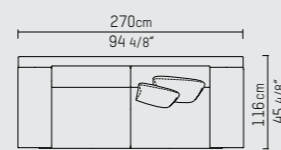

DERK
Hocker
110x95 cm