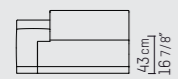

DERK  
Back  
95 cm

DERK  
Rug  
95 cm

DERK  
Arm right  
135 cm

DERK  
Arm links  
135 cm

DERK  
Arm right  
135 cm

DERK  
Arm rechts  
135 cm

DERK  
Corner left  
116 cm

DERK  
Corner right  
116 cm

DERK  
Hoek links  
116 cm

DERK  
Hoek rechts  
116 cm

Seat depth / zitdiepte / Sitztiefe: 65 cm / 25 5/8" inch

DERK  
Longchair arm left  
135 cm

DERK  
Chaise longue links  
135 cm

DERK  
Longchair arm right  
135 cm

DERK  
Chaise longue rechts  
135 cm

DERK  
Pouf  
110x95 cm

DERK  
Poef  
110x95 cm

DERK  
Pouf  
110x60 cm

DERK  
Poef  
110x60 cm

DERK  
Corner pouf  
95x95 cm

DERK  
Hoek poef  
95x95 cm

DERK  
Tray