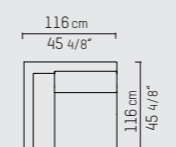

DERK  
Back  
95 cm

DERK  
Rug  
95 cm

DERK  
Arm right  
135 cm

DERK  
Arm links  
135 cm

DERK  
Arm right  
135 cm

DERK  
Arm rechts  
135 cm

DERK  
Corner left  
116 cm

DERK  
Corner right  
116 cm

DERK  
Hoek links  
116 cm

DERK  
Hoek rechts  
116 cm

Seat depth / zitdiepte / Sitztiefe: 65 cm / 25 5/8" inch

DERK  
Longchair arm left  
135 cm

DERK  
Chaise longue links  
135 cm

DERK  
Longchair arm right  
135 cm