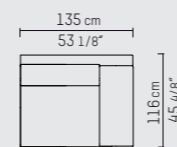

DERK  
Back  
95 cm

DERK  
Rug  
95 cm

DERK  
Arm right  
135 cm

DERK  
Arm links  
135 cm

DERK  
Arm right  
135 cm

DERK  
Arm rechts  
135 cm

DERK  
Corner left  
116 cm

DERK  
Corner right  
116 cm

DERK  
Hoek links  
116 cm

DERK  
Hoek rechts  
116 cm

Seat depth / zitdiepte / Sitztiefe: 65 cm / 25 5/8" inch

DERK  
Longchair arm left  
135 cm

DERK  
Chaise longue links  
135 cm

DERK  
Longchair arm right  
135 cm