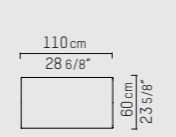

DERK  
Back  
95 cm

DERK  
Rug  
95 cm

DERK  
Arm right  
135 cm

DERK  
Arm links  
135 cm

DERK  
Arm right  
135 cm

DERK  
Arm rechts  
135 cm

DERK  
Corner left  
116 cm

DERK  
Corner right  
116 cm

DERK  
Hoek links  
116 cm

DERK  
Hoek rechts  
116 cm

Seat depth / zitdiepte / Sitztiefe: 65 cm / 25 5/8" inch

DERK  
Longchair arm left  
135 cm

DERK  
Chaise longue links  
135 cm

DERK  
Longchair arm right  
135 cm

DERK  
Chaise longue rechts  
135 cm

DERK  
Pouf  
110x95 cm

DERK  
Poef  
110x95 cm

DERK  
Pouf  
110x60 cm

DERK  
Poef  
110x60 cm

DERK  
Corner pouf  
95x95 cm

DERK  
Hoek poef  
95x95 cm

DERK  
Tray