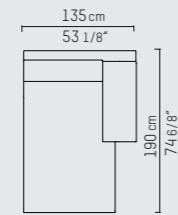

DERK  
Back  
95 cm

DERK  
Rug  
95 cm

DERK  
Arm right  
135 cm

DERK  
Arm links  
135 cm

DERK  
Arm right  
135 cm

DERK  
Arm rechts  
135 cm

DERK  
Corner left  
116 cm

DERK  
Corner right  
116 cm

DERK  
Hoek links  
116 cm

DERK  
Hoek rechts  
116 cm

Seat depth / zitdiepte / Sitztiefe: 65 cm / 25 5/8" inch

DERK  
Longchair arm left  
135 cm

DERK  
Chaise longue links  
135 cm

DERK  
Longchair arm right  
135 cm

DERK  
Chaise longue rechts  
135 cm

DERK  
Pouf  
110x95 cm

DERK  
Poef  
110x95 cm

DERK  
Pouf  
110x60 cm

DERK  
Poef  
110x60 cm

DERK  
Corner pouf  
95x95 cm

DERK  
Hoek poef  
95x95 cm

DERK  
Tray