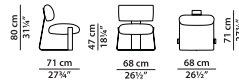

Nabuck Charcoal

Texture Day Wave

Texture Day
Chevron

Texture Day Thick
Line

Кресло из кожи.

NEW

L	P	H	
68	71	80	cm
W	D	H	
26.5	27.75	31.25	inch

Кресло из ткани.

NEW

L	P	H	
68	71	80	cm
W	D	H	
26.5	27.75	31.25	inch