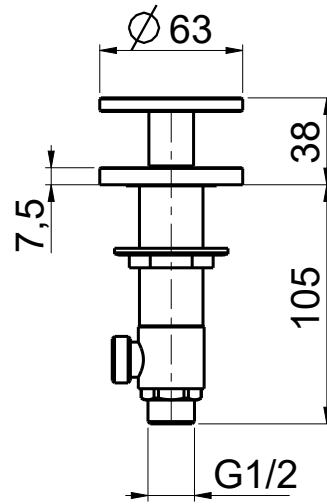

Via Bonetto 40 28017 San Maurizio d'Opaglio (No) Italy  
 info@quadrodesign.it - quadrodesign.it

Data	Versione	Scala	
19/5/2020	1.1	3:10	
Articolo			
2031V			

Via Bonetto 40 28017 San Maurizio d'Opaglio (No) Italy  
 info@quadrodesign.it - quadrodesign.it

Data	Versione	Scala	
19/5/2020	1.1	3:10	
Articolo			
<b>2032V</b>			