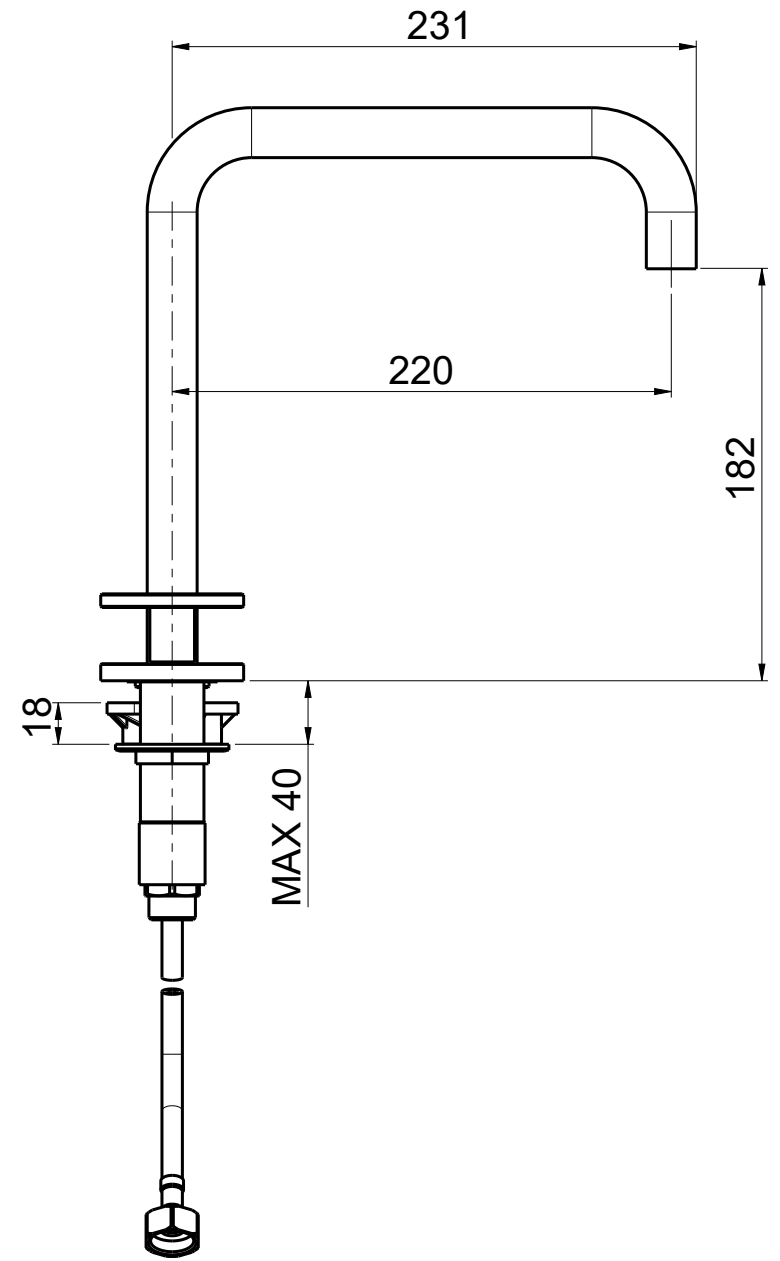

Via Bonetto 40 28017 San Maurizio d'Opaglio (No) Italy  
 info@quadrodesign.it - quadrodesign.it

Data	Versione	Scala	
19/5/2020	1.1	3:10	
Articolo			
2031V			

Via Bonetto 40 28017 San Maurizio d'Opaglio (No) Italy  
 info@quadrodesign.it - quadrodesign.it

Data	Versione	Scala	
19/5/2020	1.1	3:10	
Articolo			
<b>2032V</b>			