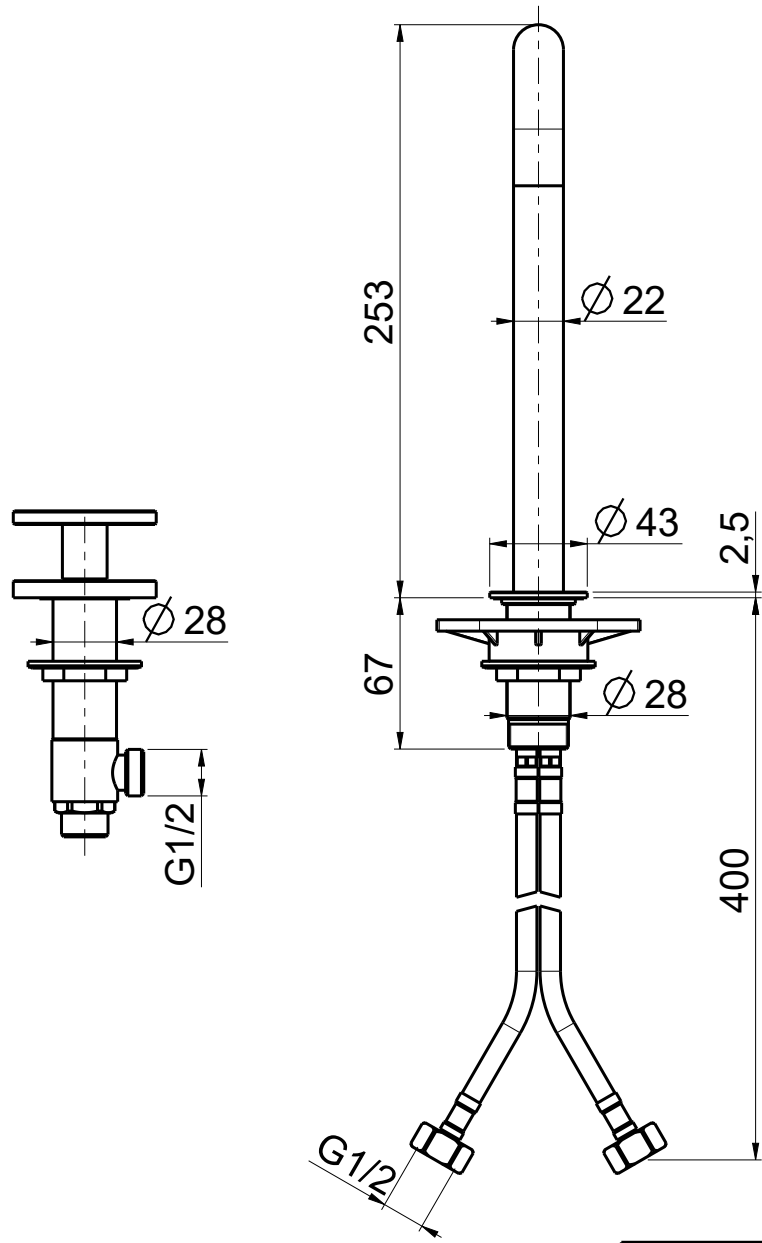

Via Bonetto 40 28017 San Maurizio d'Opaglio (No) Italy  
 info@quadrodesign.it - quadrodesign.it

Data	Versione	Scala	
19/5/2020	1.1	3:10	
Articolo			
2031V			

Via Bonetto 40 28017 San Maurizio d'Opaglio (No) Italy  
 info@quadrodesign.it - quadrodesign.it

Data	Versione	Scala	
19/5/2020	1.1	3:10	
Articolo			
<b>2032V</b>			