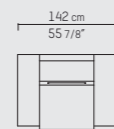

DIEKE
Deep loveseat
170 cm

DIEKE
Diepe loveseat
170 cm

DIEKE
Tiefer Loveseat
170 cm

DIEKE
Deep armchair
140 cm

DIEKE
Diepe fauteuil
140 cm

DIEKE
Tiefer Sessel
140 cm

DIEKE
Undeep loveseat
170 cm

DIEKE
Ondiepe loveseat
170 cm