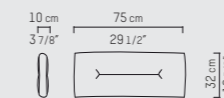

DIEKE
Flacher Loveseat
170 cm

DIEKE
Undeep armchair
140 cm

DIEKE
Ondiepe fauteuil
140 cm

DIEKE
Flacher Sessel
140 cm

DIEKE
Cushion
75x32 cm

DIEKE
Kussen
75x32 cm

DIEKE
Kissen
75x32 cm

DIEKE
Cushion
60x32 cm