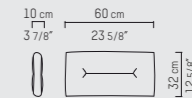

DIEKE
Flacher Loveseat
170 cm

DIEKE
Undeep armchair
140 cm

DIEKE
Ondiepe fauteuil
140 cm

DIEKE
Flacher Sessel
140 cm

DIEKE
Cushion
75x32 cm

DIEKE
Kussen
75x32 cm

DIEKE
Kissen
75x32 cm

DIEKE
Cushion
60x32 cm