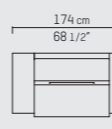

DIEKE
Deep loveseat
170 cm

DIEKE
Diepe loveseat
170 cm

DIEKE
Tiefer Loveseat
170 cm

DIEKE
Deep armchair
140 cm

DIEKE
Diepe fauteuil
140 cm

DIEKE
Tiefer Sessel
140 cm

DIEKE
Undeep loveseat
170 cm

DIEKE
Ondiepe loveseat
170 cm

DIEKE
Flacher Loveseat
170 cm

DIEKE
Undeep armchair
140 cm

DIEKE
Ondiepe fauteuil
140 cm

DIEKE
Flacher Sessel
140 cm

DIEKE
Cushion
75x32 cm

DIEKE
Kussen
75x32 cm

DIEKE
Kissen
75x32 cm

DIEKE
Cushion
60x32 cm