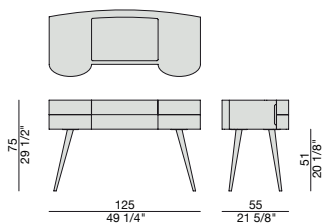

Coiffeuse in noce canaletta con 5 cassetti e piano con inserto in cuoietto. Gambe coniche in ottone bronzato spazzolato.

Dressing table in canaletta walnut with 5 drawers and Cuoietto leather insert on the top. Conical legs in brushed bronzed brass.

Coiffeuse aus Nussbaum Canaletta mit 5 Schubladen und Tischplatte mit Cuoiettoeinlage. Kegelförmige Beine aus bronziertem, gebürstetem Messing.

Coiffeuse en noyer canaletta avec 5 tiroirs et plateau avec joint en cuoietto. Jambes coniques en cuivre bronzé brossé.

Tocador en nogal canaletta con 5 cajones y tapa con inserción en cuoietto. Patas cónicas en latón bronceado cepillado.