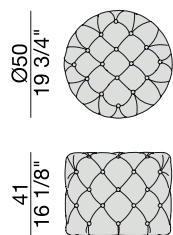

ALCIDE Ø50

Design O. Moon

POUF | POUF

2013

Pouf con lavorazione capitonné nei tessuti della collezione.

Pouf with capitonné in the fabrics of the collection.

Pouf mit Capitonné in den Stoffen der Kollektion.

Pouf avec capitonné dans les tissus de la collection.

Pouf en capitonné en las telas de la colección.