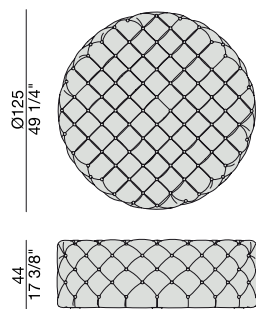

ALCIDE Ø125

Design O. Moon

POUF | POUF

2013

Pouf con lavorazione capitonné nei tessuti della collezione.

Pouf with capitonné in the fabrics of the collection.

Pouf mit Capitonné in den Stoffen der Kollektion.

Pouf avec capitonné dans les tissus de la collection.

Pouf en capitonné en las telas de la colección.