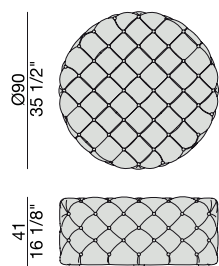

ALCIDE Ø90

Design O. Moon

POUF | POUF

2013

Pouf con lavorazione capitonné nei tessuti della collezione.

Pouf with capitonné in the fabrics of the collection.

Pouf mit Capitonné in den Stoffen der Kollektion.

Pouf avec capitonné dans les tissus de la collection.

Pouf en capitonné en las telas de la colección.