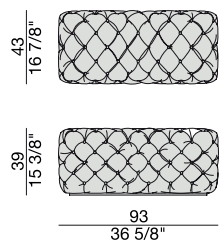

ALCIDE 93X43

Design O. Moon

POUF | POUF

2013

Pouf con lavorazione capitonné nei tessuti della collezione.

Pouf with capitonné in the fabrics of the collection.

Pouf mit Capitonné in den Stoffen der Kollektion.

Pouf avec capitonné dans les tissus de la collection.

Pouf en capitonné en las telas de la colección.