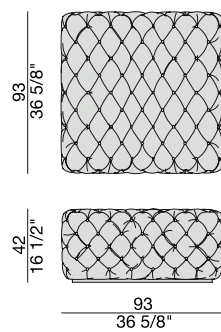

ALCIDE 93X93

Design O. Moon

POUF | POUF

2013

Pouf con lavorazione capitonné nei tessuti della collezione.

Pouf with capitonné in the fabrics of the collection.

Pouf mit Capitonné in den Stoffen der Kollektion.

Pouf avec capitonné dans les tissus de la collection.

Pouf en capitoné en las telas de la colección.