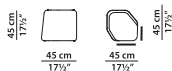

Polish Deep

Extra Black

Nabuck Charcoal

Texture Day Wave

Texture Day
Chevron

Texture Day Thick
Line

пуф из кожи.

L	P	H	
45	45	45	cm
W	D	H	
17.5	17.5	17.5	inch

Модель доступна только в исполнении из мягких видов кожи.

пуф из кожи.

L	P	H	
58	41	45	cm
W	D	H	
22.5	16	17.5	inch

Модель доступна только в исполнении из мягких видов кожи.

пуф из кожи.

L	P	H	
99	42	45	cm
W	D	H	
38.5	16.5	17.5	inch