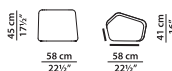

Модель доступна только в исполнении из мягких видов кожи.

пуф из кожи.

L	P	H	
58	41	45	cm
W	D	H	
22.5	16	17.5	inch

Модель доступна только в исполнении из мягких видов кожи.

пуф из кожи.

L	P	H	
99	42	45	cm
W	D	H	
38.5	16.5	17.5	inch

Модель доступна только в исполнении из мягких видов кожи.

Пуф из ткани.

NEW

L	P	H	
45	45	45	cm
W	D	H	
17.5	17.5	17.5	inch

Пуф из ткани.

NEW

L	P	H	
58	41	45	cm
W	D	H	
22.5	16	17.5	inch

Пуф из ткани.