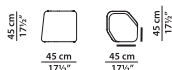

Модель доступна только в исполнении из мягких видов кожи.

Пуф из ткани.

NEW

L	P	H	
45	45	45	cm
W	D	H	
17.5	17.5	17.5	inch