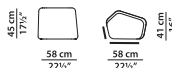

Polish Deep

Extra Black

Nabuck Charcoal

Texture Day Wave

Texture Day
Chevron

Texture Day Thick
Line

пуф из кожи.

L	P	H	
45	45	45	cm
W	D	H	
17.5	17.5	17.5	inch

Модель доступна только в исполнении из мягких видов кожи.

пуф из кожи.

L	P	H	
58	41	45	cm
W	D	H	
22.5	16	17.5	inch

Модель доступна только в исполнении из мягких видов кожи.

пуф из кожи.

L	P	H	
99	42	45	cm
W	D	H	
38.5	16.5	17.5	inch