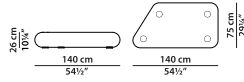

### КАРКАС

шпаклеванный  
цемент бежевого  
цвета

шпаклеванный  
цемент серого  
цвета

T01 - Столик.

**NEW**

L	P	H	
75	50	26	cm
W	D	H	
29.25	19.5	10.25	inch

T02 - Столик.

**NEW**

L	P	H	
88	75	26	cm
W	D	H	
34.25	29.25	10.25	inch

T03 - Столик.

**NEW**

L	P	H	
75	75	26	cm
W	D	H	
29.25	29.25	10.25	inch

T04 - Столик.

**NEW**

L	P	H	
140	75	26	cm
W	D	H	
54.5	29.25	10.25	inch

T05 - Столик.

**NEW**

L	P	H	
140	75	26	cm
W	D	H	
54.5	29.25	10.25	inch

T06 - Столик.

**NEW**

L	P	H	
195	75	26	cm
W	D	H	
76	29.25	10.25	inch