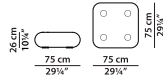

### КАРКАС

шпаклеванный  
цемент бежевого  
цвета

шпаклеванный  
цемент серого  
цвета

T01 - Столик.

**NEW**

L	P	H	
75	50	26	cm
W	D	H	
29.25	19.5	10.25	inch

T02 - Столик.

**NEW**

L	P	H	
88	75	26	cm
W	D	H	
34.25	29.25	10.25	inch

T03 - Столик.

**NEW**

L	P	H	
75	75	26	cm
W	D	H	
29.25	29.25	10.25	inch

T04 - Столик.

**NEW**

L	P	H	
140	75	26	cm
W	D	H	
54.5	29.25	10.25	inch

T05 - Столик.

**NEW**

L	P	H	
140	75	26	cm
W	D	H	
54.5	29.25	10.25	inch

T06 - Столик.

**NEW**

L	P	H	
195	75	26	cm
W	D	H	
76	29.25	10.25	inch