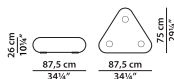

### КАРКАС

шпаклеванный  
цемент бежевого  
цвета

шпаклеванный  
цемент серого  
цвета

T01 - Столик.

**NEW**

L	P	H	
75	50	26	cm
W	D	H	
29.25	19.5	10.25	inch

T02 - Столик.

**NEW**

L	P	H	
88	75	26	cm
W	D	H	
34.25	29.25	10.25	inch

T03 - Столик.

**NEW**

L	P	H	
75	75	26	cm
W	D	H	
29.25	29.25	10.25	inch

T04 - Столик.

**NEW**

L	P	H	
140	75	26	cm
W	D	H	
54.5	29.25	10.25	inch

T05 - Столик.

**NEW**

L	P	H	
140	75	26	cm
W	D	H	
54.5	29.25	10.25	inch

T06 - Столик.

**NEW**

L	P	H	
195	75	26	cm
W	D	H	
76	29.25	10.25	inch