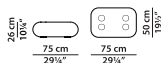

### КАРКАС

шпаклеванный  
цемент бежевого  
цвета

шпаклеванный  
цемент серого  
цвета

T01 - Столик.

**NEW**

L	P	H	
75	50	26	cm
W	D	H	
29.25	19.5	10.25	inch

T02 - Столик.

**NEW**

L	P	H	
88	75	26	cm
W	D	H	
34.25	29.25	10.25	inch

T03 - Столик.

**NEW**

L	P	H	
75	75	26	cm
W	D	H	
29.25	29.25	10.25	inch

T04 - Столик.

**NEW**

L	P	H	
140	75	26	cm
W	D	H	
54.5	29.25	10.25	inch

T05 - Столик.

**NEW**

L	P	H	
140	75	26	cm
W	D	H	
54.5	29.25	10.25	inch

T06 - Столик.

**NEW**

L	P	H	
195	75	26	cm
W	D	H	
76	29.25	10.25	inch