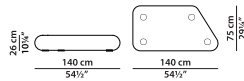

### КАРКАС

шпаклеванный  
цемент бежевого  
цвета

шпаклеванный  
цемент серого  
цвета

T01 - Столик.

**NEW**

L	P	H	
75	50	26	cm
W	D	H	
29.25	19.5	10.25	inch

T02 - Столик.

**NEW**

L	P	H	
88	75	26	cm
W	D	H	
34.25	29.25	10.25	inch

T03 - Столик.

**NEW**

L	P	H	
75	75	26	cm
W	D	H	
29.25	29.25	10.25	inch

T04 - Столик.

**NEW**

L	P	H	
140	75	26	cm
W	D	H	
54.5	29.25	10.25	inch

T05 - Столик.

**NEW**

L	P	H	
140	75	26	cm
W	D	H	
54.5	29.25	10.25	inch

T06 - Столик.

**NEW**

L	P	H	
195	75	26	cm
W	D	H	
76	29.25	10.25	inch