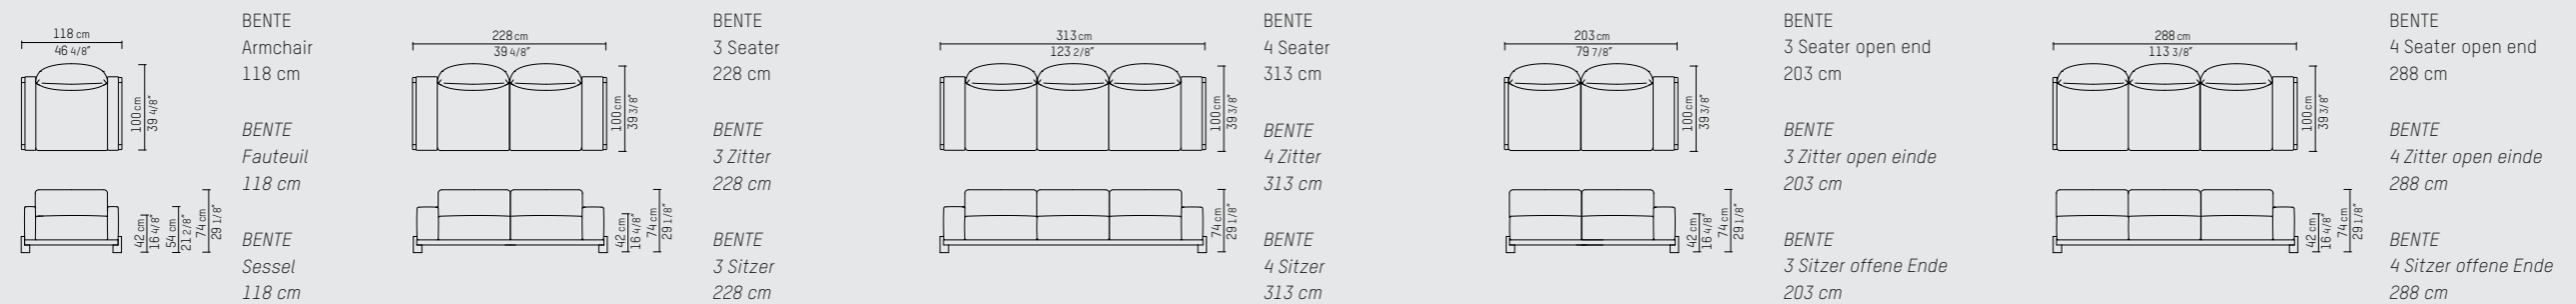

Seat depth / zitdiepte / Sitztiefe: 64 cm / 25 2/8" inch

PIETBOON

BENTE
LOUNGE SERIES

SPECIFICATION
SPECIFICATIE
SPEZIFIKATION

ENGLISH

Colors	Natural untreated teak.	
Material	Teak frame with stainless steel fittings. Seat and back cushions are made of polyurethane and protected with a waterproof cover. Included grey raincover.	
Weight / CBM	Armchair	35,2 kg / 1,02 m ³
	3 Seater	69,4 kg / 1,71 m ³
	3 Seater open end	60,4 kg / 1,59 m ³
	3 Seater open+pouf	56,2 kg / 1,15 m ³
	4 Seater	95,0 kg / 2,42 m ³
	4 Seater open end	86,0 kg / 2,30 m ³
	4 Seater open+pouf	81,8 kg / 1,86 m ³
	Pouf	23,9 kg / 0,30 m ³
	Coffee/corner table	39,5 kg / 0,32 m ³

NEDERLANDS

Kleuren	Natuurlijk onbehandeld teak.	
Materiaal	Frame van teak met RVS verbindingen. Zit- en rugkussen zijn vervaardigd van polyurethaan met een waterafstotende bekleding. Inclusief grijze regenhoes.	
Gewicht / CBM	Fauteuil	35,2 kg / 1,02 m ³
	3 Zitter	69,4 kg / 1,71 m ³
	3 Zitter open einde	60,4 kg / 1,59 m ³
	3 Zitter open+poef	56,2 kg / 1,15 m ³
	4 Zitter	95,0 kg / 2,42 m ³
	4 Zitter open einde	86,0 kg / 2,30 m ³
	4 Zitter open+poef	81,8 kg / 1,86 m ³
	Poef	23,9 kg / 0,30 m ³
	Salon-/hoektafel	39,5 kg / 0,32 m ³

DEUTSCH

Farbe	Natürliche unbehandelt Teak.	
Material	Teak-Rahmen mit Edelstahl Verbindungen. Sitz- und Rückenpolster sind aus Polyurethan gefertigt mit einer wasserabweisender Polsterung. Inklusive grauer Regenhülle.	
Gewicht / CBM	Sessel	35,2 kg / 1,02 m ³
	3 Sitzer	69,4 kg / 1,71 m ³
	3 Sitzer offene Ende	60,4 kg / 1,59 m ³
	3 Sitzer offen+Hocker	56,2 kg / 1,15 m ³
	4 Sitzer	95,0 kg / 2,42 m ³
	4 Sitzer offene Ende	86,0 kg / 2,30 m ³
	4 Sitzer offen+Hocker	81,8 kg / 1,86 m ³
	Hocker	23,9 kg / 0,30 m ³
	Couchtisch/Ecktisch	39,5 kg / 0,32 m ³