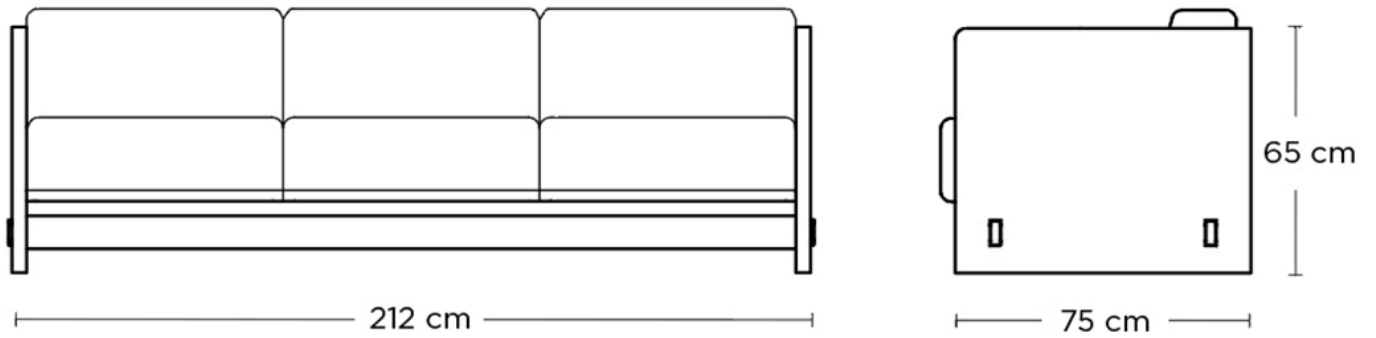

Dimensions

Length	152 cm
--------	--------

Height	65 cm
--------	-------

Width	75 cm
-------	-------

Seat Depth	50 cm
------------	-------

Seat Height	37,5 cm
-------------	---------

Dimensions

Length	212 cm
Height	65 cm
Width	75 cm
Seat Depth	50 cm
Seat Height	37,5 cm