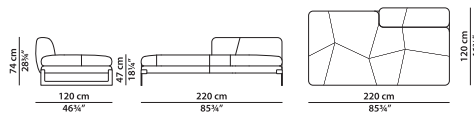

Модель доступна только в исполнении из мягких видов кожи в единственном варианте кожи/цвета.

B14 - Элемент правая **NEW**
сторона из ткани.

L	P	H	
220	120	74	cm
W	D	H	
85.75	46.75	28.75	inch