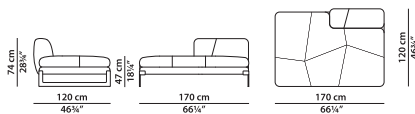

В06 - Элемент левая сторона из кожи. **NEW**

L	P	H	
170	120	74	cm
W	D	H	
66.25	46.75	28.75	inch