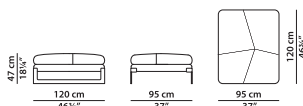

B20 - пуф из кожи. **NEW**

L	P	H	
120	95	47	cm
W	D	H	
46.75	37	18.25	inch