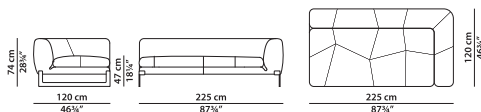

B18 - Элемент правая сторона из ткани. **NEW**

L	P	H	
225	120	74	cm
W	D	H	
87.75	46.75	28.75	inch