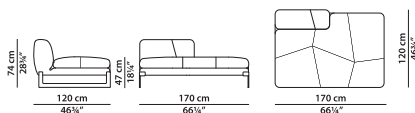

Модель доступна только в исполнении из мягких видов кожи в единственном варианте кожи/цвета.