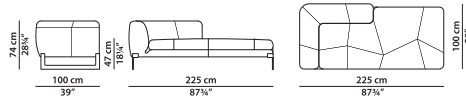

A17 - Элемент левая **NEW**
сторона из кожи.

L	P	H	
225	100	74	cm
W	D	H	
87.75	39	28.75	inch