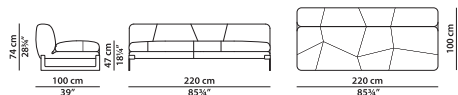

Модель доступна только в исполнении из мягких видов кожи в единственном варианте кожи/цвета.

A13 - Элемент из **NEW**
ткани.

L	P	H	
220	100	74	cm
W	D	H	
85.75	39	28.75	inch