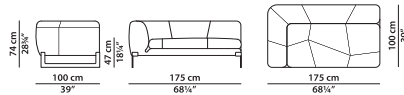

Модель доступна только в исполнении из мягких видов кожи в единственном варианте кожи/цвета.

A10 - Элемент левая **NEW**
сторона из ткани.

L	P	H	
175	100	74	cm
W	D	H	
68.25	39	28.75	inch