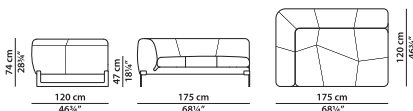

Модель доступна только в исполнении из мягких видов кожи в единственном варианте кожи/цвета.

B10 - Элемент левая **NEW**
сторона из ткани.

L	P	H	
175	120	74	cm
W	D	H	
68.25	46.75	28.75	inch