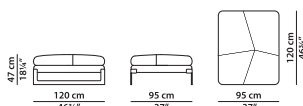

Модель доступна только в исполнении из мягких видов кожи в единственном варианте кожи/цвета.

B20 - Пуф из ткани. **NEW**

L	P	H	
120	95	47	cm
W	D	H	
46.75	37	18.25	inch