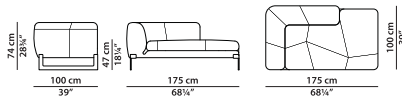

A09 - Элемент правая **NEW**
сторона из кожи.

L	P	H	
175	100	74	cm
W	D	H	
68.25	39	28.75	inch