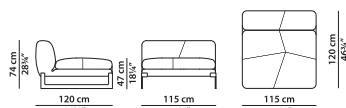

Модель доступна только в исполнении из мягких видов кожи в единственном варианте кожи/цвета.