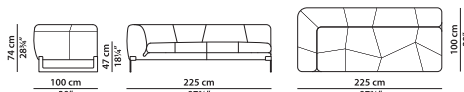

Модель доступна только в исполнении из мягких видов кожи в единственном варианте кожи/цвета.

A19 - Элемент левая сторона из ткани. **NEW**

L	P	H	
225	100	74	cm
W	D	H	
87.75	39	28.75	inch