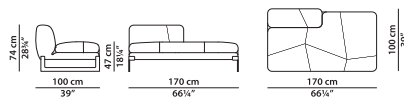

Модель доступна только в исполнении из мягких видов кожи в единственном варианте кожи/цвета.

A06 - Элемент левая **NEW**
сторона из ткани.

L	P	H	
170	100	74	cm
W	D	H	
66.25	39	28.75	inch