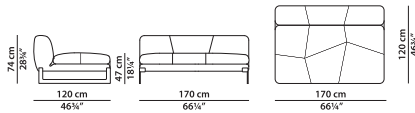

В04 - Элемент из кожи. **NEW**

L	P	H	
170	120	74	cm
W	D	H	
66.25	46.75	28.75	inch

Модель доступна только в исполнении из мягких видов кожи в единственном варианте кожи/цвета.

В04 - Элемент из ткани. **NEW**

L	P	H	
170	120	74	cm
W	D	H	
66.25	46.75	28.75	inch