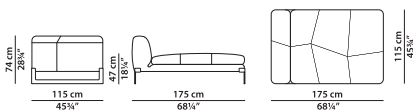

B11 - Элемент левая **NEW**
сторона из кожи.

L	P	H	
175	115	74	cm
W	D	H	
68.25	44.75	28.75	inch