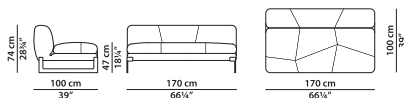

Модель доступна только в исполнении из мягких видов кожи в единственном варианте кожи/цвета.

A04 - Элемент из **NEW**
ткани.

L	P	H	
170	100	74	cm
W	D	H	
66.25	39	28.75	inch