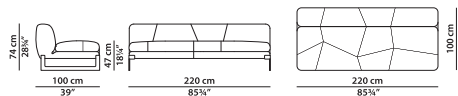

A12 - Элемент правая **NEW**
сторона из кожи.

L	P	H	
175	95	74	cm
W	D	H	
68.25	37	28.75	inch

Модель доступна только в исполнении из мягких видов кожи в единственном варианте кожи/цвета.

A12 - Элемент правая **NEW**
сторона из ткани.

L	P	H	
175	95	74	cm
W	D	H	
68.25	37	28.75	inch

A13 - Элемент из кожи. **NEW**

L	P	H	
220	100	74	cm
W	D	H	
85.75	39	28.75	inch

Модель доступна только в исполнении из мягких видов кожи в единственном варианте кожи/цвета.

A13 - Элемент из **NEW**
ткани.

L	P	H	
220	100	74	cm
W	D	H	
85.75	39	28.75	inch

A14 - Элемент правая **NEW**
сторона из кожи.

L	P	H	
220	100	74	cm
W	D	H	
85.75	39	28.75	inch

Модель доступна только в исполнении из мягких видов кожи в единственном варианте кожи/цвета.