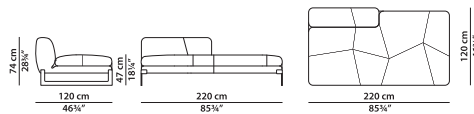

B15 - Элемент левая **NEW**
сторона из кожи.

L	P	H	
220	120	74	cm
W	D	H	
85.75	46.75	28.75	inch