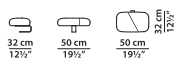

F01 - Подлокотник из **NEW**
кожи.

L	P	
50	32	cm
W	D	
19.5	12.5	inch