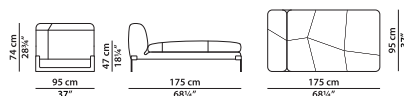

Модель доступна только в исполнении из мягких видов кожи в единственном варианте кожи/цвета.

A11 - Элемент левая **NEW**
сторона из ткани.

L	P	H	
175	95	74	cm
W	D	H	
68.25	37	28.75	inch