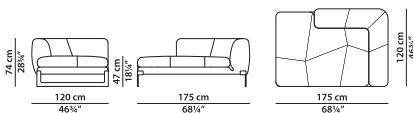

B07 - Элемент правая **NEW**
сторона из кожи.

L	P	H	
175	120	74	cm
W	D	H	
68.25	46.75	28.75	inch