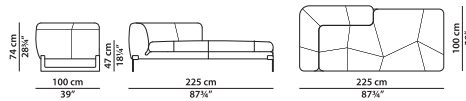

Модель доступна только в исполнении из мягких видов кожи в единственном варианте кожи/цвета.

A17 - Элемент левая **NEW**
сторона из ткани.

L	P	H	
225	100	74	cm
W	D	H	
87.75	39	28.75	inch