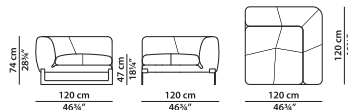

B03 - Элемент правая **NEW**
сторона из кожи.

L	P	H	
120	120	74	cm
W	D	H	
46.75	46.75	28.75	inch