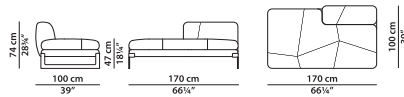

Модель доступна только в исполнении из мягких видов кожи в единственном варианте кожи/цвета.

A05 - Элемент правая **NEW**
сторона из ткани.

L	P	H	
170	100	74	cm
W	D	H	
66.25	39	28.75	inch