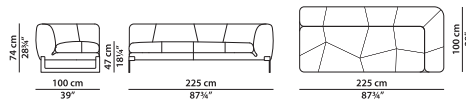

A18 - Элемент правая **NEW**
сторона из кожи.

L	P	H	
225	100	74	cm
W	D	H	
87.75	39	28.75	inch