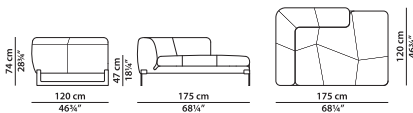

Модель доступна только в исполнении из мягких видов кожи в единственном варианте кожи/цвета.

B08 - Элемент левая **NEW**
сторона из ткани.

L	P	H	
175	120	74	cm
W	D	H	
68.25	46.75	28.75	inch