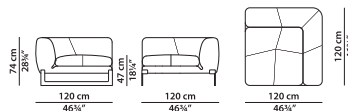

Модель доступна только в исполнении из мягких видов кожи в единственном варианте кожи/цвета.

B03 - Элемент правая **NEW**
сторона из ткани.

L	P	H	
120	120	74	cm
W	D	H	
46.75	46.75	28.75	inch