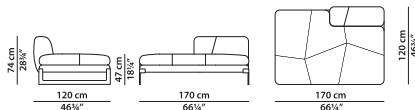

Модель доступна только в исполнении из мягких видов кожи в единственном варианте кожи/цвета.

В05 - Элемент правая сторона из ткани. **NEW**

L	P	H	
170	120	74	cm
W	D	H	
66.25	46.75	28.75	inch