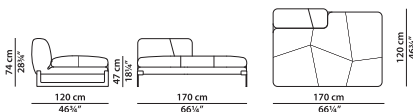

B06 - Элемент левая **NEW**
сторона из ткани.

L	P	H	
170	120	74	cm
W	D	H	
66.25	46.75	28.75	inch