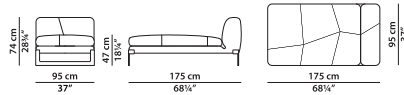

A09 - Элемент правая **NEW**
сторона из ткани.

L	P	H	
175	100	74	cm
W	D	H	
68.25	39	28.75	inch

A10 - Элемент левая **NEW**
сторона из кожи.

L	P	H	
175	100	74	cm
W	D	H	
68.25	39	28.75	inch

Модель доступна только в исполнении из мягких видов кожи в единственном варианте кожи/цвета.

A10 - Элемент левая **NEW**
сторона из ткани.

L	P	H	
175	100	74	cm
W	D	H	
68.25	39	28.75	inch

A11 - Элемент левая **NEW**
сторона из кожи.

L	P	H	
175	95	74	cm
W	D	H	
68.25	37	28.75	inch

Модель доступна только в исполнении из мягких видов кожи в единственном варианте кожи/цвета.

A11 - Элемент левая **NEW**
сторона из ткани.

L	P	H	
175	95	74	cm
W	D	H	
68.25	37	28.75	inch

A12 - Элемент правая **NEW**
сторона из кожи.

L	P	H	
175	95	74	cm
W	D	H	
68.25	37	28.75	inch

Модель доступна только в исполнении из мягких видов кожи в единственном варианте кожи/цвета.