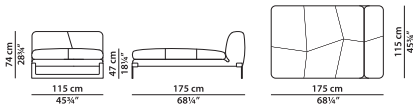

Модель доступна только в исполнении из мягких видов кожи в единственном варианте кожи/цвета.

В12 - Элемент правая **NEW**
сторона из ткани.

L	P	H	
175	115	74	cm
W	D	H	
68.25	44.75	28.75	inch