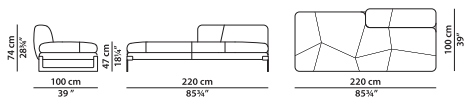

A14 - Элемент правая **NEW**
сторона из ткани.

L	P	H	
220	100	74	cm
W	D	H	
85.75	39	28.75	inch