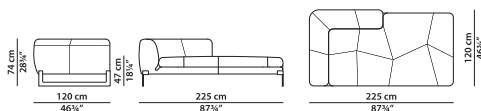

Модель доступна только в исполнении из мягких видов кожи в единственном варианте кожи/цвета.

B17 - Элемент левая **NEW**
сторона из ткани.

L	P	H	
225	120	74	cm
W	D	H	
87.75	46.75	28.75	inch