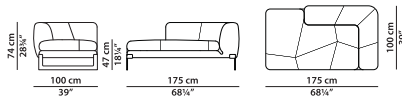

A05 - Элемент правая **NEW**
сторона из ткани.

L	P	H	
170	100	74	cm
W	D	H	
66.25	39	28.75	inch

A06 - Элемент левая **NEW**
сторона из кожи.

L	P	H	
170	100	74	cm
W	D	H	
66.25	39	28.75	inch

Модель доступна только в исполнении из мягких видов кожи в единственном варианте кожи/цвета.

A06 - Элемент левая **NEW**
сторона из ткани.

L	P	H	
170	100	74	cm
W	D	H	
66.25	39	28.75	inch

A07 - Элемент правая **NEW**
сторона из кожи.

L	P	H	
175	100	74	cm
W	D	H	
68.25	39	28.75	inch

Модель доступна только в исполнении из мягких видов кожи в единственном варианте кожи/цвета.

A07 - Элемент правая **NEW**
сторона из ткани.

L	P	H	
175	100	74	cm
W	D	H	
68.25	39	28.75	inch

A08 - Элемент левая **NEW**
сторона из кожи.

L	P	H	
175	100	74	cm
W	D	H	
68.25	39	28.75	inch

Модель доступна только в исполнении из мягких видов кожи в единственном варианте кожи/цвета.