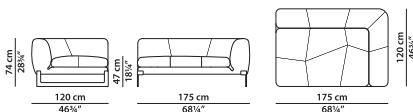

B09 - Элемент правая **NEW**
сторона из кожи.

L	P	H	
175	120	74	cm
W	D	H	
68.25	46.75	28.75	inch