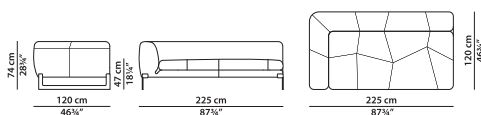

Модель доступна только в исполнении из мягких видов кожи в единственном варианте кожи/цвета.

B19 - Элемент левая сторона из ткани. **NEW**

L	P	H	
225	120	74	cm
W	D	H	
87.75	46.75	28.75	inch