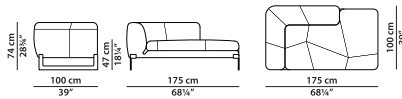

Модель доступна только в исполнении из мягких видов кожи в единственном варианте кожи/цвета.

A08 - Элемент левая **NEW**
сторона из ткани.

L	P	H	
175	100	74	cm
W	D	H	
68.25	39	28.75	inch