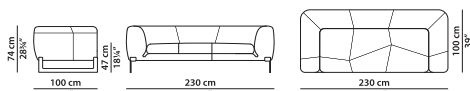

C02 - Диван из кожи. **NEW**

L	P	H	
280	100	74	cm
W	D	H	
109.25	39	28.75	inch