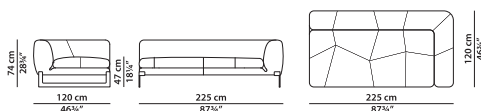

Модель доступна только в исполнении из мягких видов кожи в единственном варианте кожи/цвета.