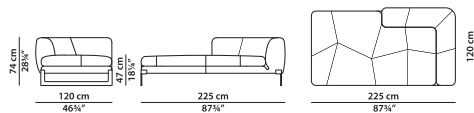

B16 - Элемент правая **NEW**
сторона из кожи.

L	P	H	
225	120	74	cm
W	D	H	
87.75	46.75	28.75	inch