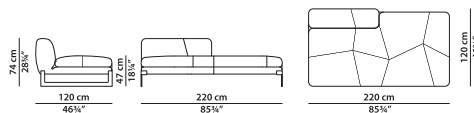

Модель доступна только в исполнении из мягких видов кожи в единственном варианте кожи/цвета.

B15 - Элемент левая **NEW**
сторона из ткани.

L	P	H	
220	120	74	cm
W	D	H	
85.75	46.75	28.75	inch