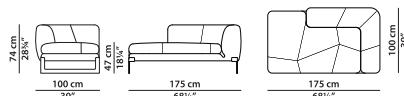

A05 - Элемент правая **NEW**
сторона из ткани.

L	P	H	
170	100	74	cm
W	D	H	
66.25	39	28.75	inch

A06 - Элемент левая **NEW**
сторона из кожи.

L	P	H	
170	100	74	cm
W	D	H	
66.25	39	28.75	inch

Модель доступна только в исполнении из мягких видов кожи в единственном варианте кожи/цвета.

A06 - Элемент левая **NEW**
сторона из ткани.

L	P	H	
170	100	74	cm
W	D	H	
66.25	39	28.75	inch

A07 - Элемент правая **NEW**
сторона из кожи.

L	P	H	
175	100	74	cm
W	D	H	
68.25	39	28.75	inch

Модель доступна только в исполнении из мягких видов кожи в единственном варианте кожи/цвета.