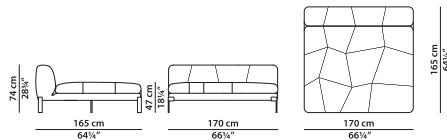

Модель доступна только в исполнении из мягких видов кожи в единственном варианте кожи/цвета.

A23 - Кушетка из **NEW**
ткани.

L	P	H	
170	160	74	cm
W	D	H	
66.25	62.5	28.75	inch