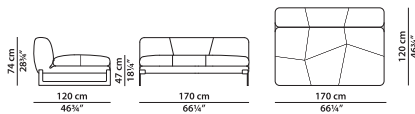

В05 - Элемент правая сторона из кожи. **NEW**

L	P	H	
170	120	74	cm
W	D	H	
66.25	46.75	28.75	inch