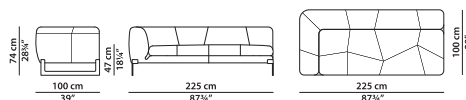

A19 - Элемент левая **NEW**
сторона из кожи.

L	P	H	
225	100	74	cm
W	D	H	
87.75	39	28.75	inch