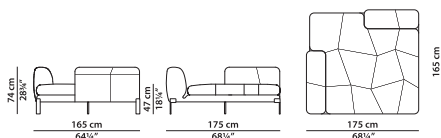

Модель доступна только в исполнении из мягких видов кожи в единственном варианте кожи/цвета.

A21 - Элемент левая сторона из ткани. **NEW**

L	P	H	
170	160	74	cm
W	D	H	
66.25	62.5	28.75	inch