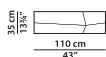

Модель доступна только в исполнении из мягких видов кожи в единственном варианте кожи/цвета.