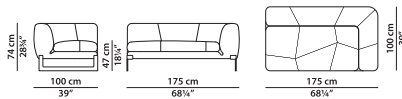

A06 - Элемент левая **NEW**
сторона из ткани.

L	P	H	
170	100	74	cm
W	D	H	
66.25	39	28.75	inch

A07 - Элемент правая **NEW**
сторона из кожи.

L	P	H	
175	100	74	cm
W	D	H	
68.25	39	28.75	inch

Модель доступна только в исполнении из мягких видов кожи в единственном варианте кожи/цвета.

A07 - Элемент правая **NEW**
сторона из ткани.

L	P	H	
175	100	74	cm
W	D	H	
68.25	39	28.75	inch

A08 - Элемент левая **NEW**
сторона из кожи.

L	P	H	
175	100	74	cm
W	D	H	
68.25	39	28.75	inch

Модель доступна только в исполнении из мягких видов кожи в единственном варианте кожи/цвета.

A08 - Элемент левая **NEW**
сторона из ткани.

L	P	H	
175	100	74	cm
W	D	H	
68.25	39	28.75	inch

A09 - Элемент правая **NEW**
сторона из кожи.

L	P	H	
175	100	74	cm
W	D	H	
68.25	39	28.75	inch

Модель доступна только в исполнении из мягких видов кожи в единственном варианте кожи/цвета.