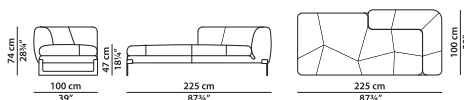

Модель доступна только в исполнении из мягких видов кожи в единственном варианте кожи/цвета.

A16 - Элемент правая **NEW**
сторона из ткани.

L	P	H	
225	100	74	cm
W	D	H	
87.75	39	28.75	inch