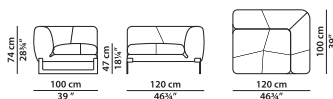

A03 - Элемент правая **NEW**
сторона из кожи.

L	P	H	
120	100	74	cm
W	D	H	
46.75	39	28.75	inch