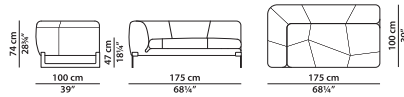

A10 - Элемент левая **NEW**
сторона из кожи.

L	P	H	
175	100	74	cm
W	D	H	
68.25	39	28.75	inch