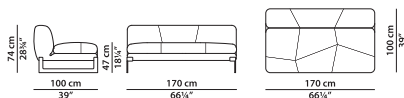

A04 - Элемент из кожи. **NEW**

L	P	H	
170	100	74	cm
W	D	H	
66.25	39	28.75	inch