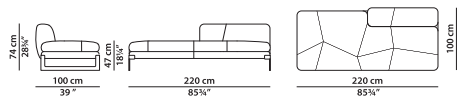

A14 - Элемент правая **NEW**
сторона из кожи.

L	P	H	
220	100	74	cm
W	D	H	
85.75	39	28.75	inch