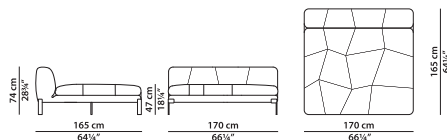

B01 - Элемент из кожи **NEW**

L	P	H	
115	120	74	cm
W	D	H	
44.75	46.75	28.75	inch