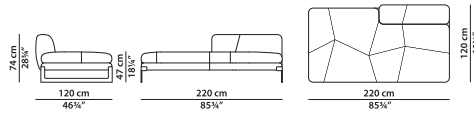

B14 - Элемент правая **NEW**
сторона из кожи.

L	P	H	
220	120	74	cm
W	D	H	
85.75	46.75	28.75	inch