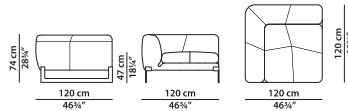

B02 - Элемент левая **NEW**
сторона из кожи.

L	P	H	
120	120	74	cm
W	D	H	
46.75	46.75	28.75	inch