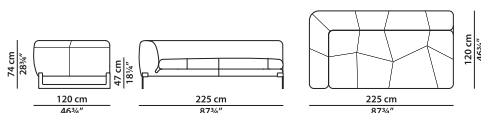

B19 - Элемент левая сторона из кожи. **NEW**

L	P	H	
225	120	74	cm
W	D	H	
87.75	46.75	28.75	inch