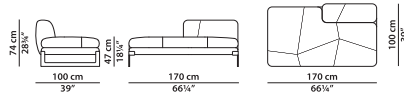

A05 - Элемент правая **NEW**
сторона из кожи.

L	P	H	
170	100	74	cm
W	D	H	
66.25	39	28.75	inch