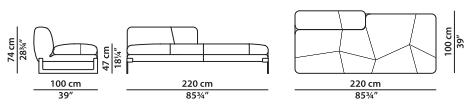

A15 - Элемент левая **NEW**
сторона из кожи.

L	P	H	
220	100	74	cm
W	D	H	
85.75	39	28.75	inch