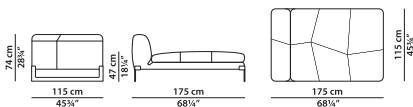

Модель доступна только в исполнении из мягких видов кожи в единственном варианте кожи/цвета.

В11 - Элемент левая **NEW**
сторона из ткани.

L	P	H	
175	115	74	cm
W	D	H	
68.25	44.75	28.75	inch