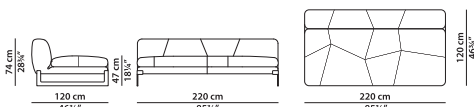

В13 - Элемент из кожи. **NEW**

L	P	H	
220	120	74	cm
W	D	H	
85.75	46.75	28.75	inch