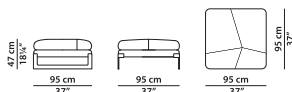

Модель доступна только в исполнении из мягких видов кожи в единственном варианте кожи/цвета.

A20 - Пуф из ткани. **NEW**

L	P	H	
95	95	47	cm
W	D	H	
37	37	18.25	inch