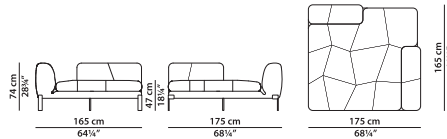

A22 - Элемент правая **NEW**
сторона из кожи.

L	P	H	
170	160	74	cm
W	D	H	
66.25	62.5	28.75	inch

Модель доступна только в исполнении из мягких видов кожи в единственном варианте кожи/цвета.

A22 - Элемент правая **NEW**
сторона из ткани.

L	P	H	
170	160	74	cm
W	D	H	
66.25	62.5	28.75	inch