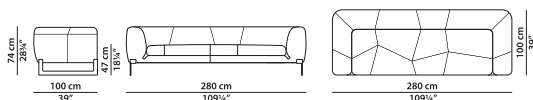

Модель доступна только в исполнении из мягких видов кожи в единственном варианте кожи/цвета.

C02 - Диван из ткани. **NEW**

L	P	H	
280	100	74	cm
W	D	H	
109.25	39	28.75	inch