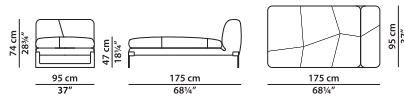

A13 - Элемент из кожи. **NEW**

L	P	H	
220	100	74	cm
W	D	H	
85.75	39	28.75	inch