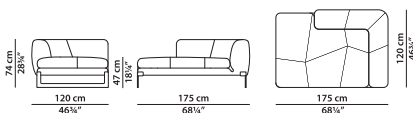

Модель доступна только в исполнении из мягких видов кожи в единственном варианте кожи/цвета.

B07 - Элемент правая **NEW**
сторона из ткани.

L	P	H	
175	120	74	cm
W	D	H	
68.25	46.75	28.75	inch