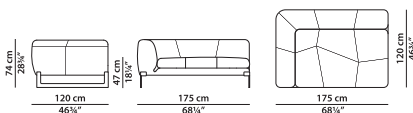

B10 - Элемент левая **NEW**
сторона из кожи.

L	P	H	
175	120	74	cm
W	D	H	
68.25	46.75	28.75	inch