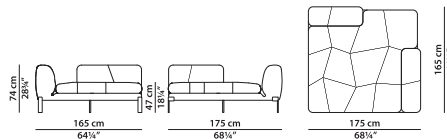

A23 - Кушетка из кожи **NEW**

L	P	H	
170	160	74	cm
W	D	H	
66.25	62.5	28.75	inch