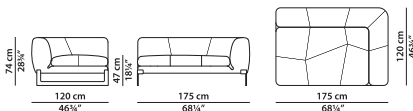

Модель доступна только в исполнении из мягких видов кожи в единственном варианте кожи/цвета.

B09 - Элемент правая **NEW**
сторона из ткани.

L	P	H	
175	120	74	cm
W	D	H	
68.25	46.75	28.75	inch