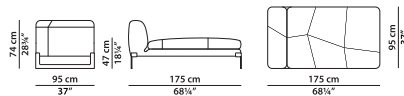

A09 - Элемент правая **NEW**
сторона из ткани.

L	P	H	
175	100	74	cm
W	D	H	
68.25	39	28.75	inch

A10 - Элемент левая **NEW**
сторона из кожи.

L	P	H	
175	100	74	cm
W	D	H	
68.25	39	28.75	inch

Модель доступна только в исполнении из мягких видов кожи в единственном варианте кожи/цвета.

A10 - Элемент левая **NEW**
сторона из ткани.

L	P	H	
175	100	74	cm
W	D	H	
68.25	39	28.75	inch

A11 - Элемент левая **NEW**
сторона из кожи.

L	P	H	
175	95	74	cm
W	D	H	
68.25	37	28.75	inch

Модель доступна только в исполнении из мягких видов кожи в единственном варианте кожи/цвета.