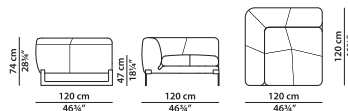

Модель доступна только в исполнении из мягких видов кожи в единственном варианте кожи/цвета.

B02 - Элемент левая **NEW**
сторона из ткани.

L	P	H	
120	120	74	cm
W	D	H	
46.75	46.75	28.75	inch