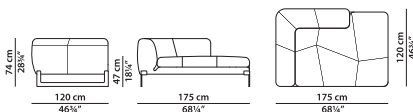

B08 - Элемент левая **NEW**
сторона из кожи.

L	P	H	
175	120	74	cm
W	D	H	
68.25	46.75	28.75	inch