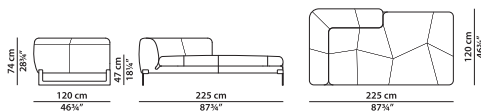

B18 - Элемент правая **NEW**
сторона из кожи.

L	P	H	
225	120	74	cm
W	D	H	
87.75	46.75	28.75	inch