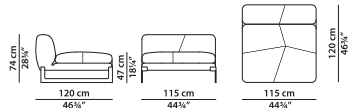

B01 - Элемент из **NEW**
ткани.

L	P	H	
115	120	74	cm
W	D	H	
44.75	46.75	28.75	inch