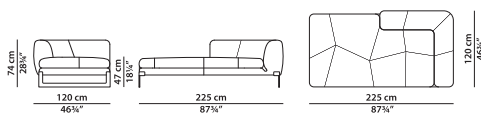

Модель доступна только в исполнении из мягких видов кожи в единственном варианте кожи/цвета.

B16 - Элемент правая **NEW**
сторона из ткани.

L	P	H	
225	120	74	cm
W	D	H	
87.75	46.75	28.75	inch

B17 - Элемент левая **NEW**
сторона из кожи.

L	P	H	
225	120	74	cm
W	D	H	
87.75	46.75	28.75	inch