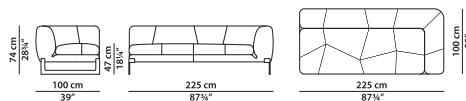

Модель доступна только в исполнении из мягких видов кожи в единственном варианте кожи/цвета.

A18 - Элемент правая **NEW**
сторона из ткани.

L	P	H	
225	100	74	cm
W	D	H	
87.75	39	28.75	inch