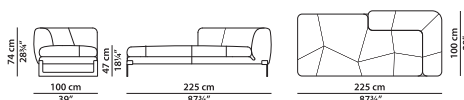

A16 - Элемент правая **NEW**
сторона из кожи.

L	P	H	
225	100	74	cm
W	D	H	
87.75	39	28.75	inch