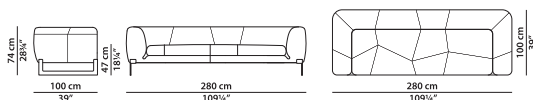

E01 - Подушка из кожи. **NEW**

L	P	
110	35	cm
W	D	
43	13.75	inch

Модель доступна только в исполнении из мягких видов кожи в единственном варианте кожи/цвета.