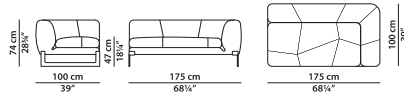

A08 - Элемент левая **NEW**
сторона из ткани.

L	P	H	
175	100	74	cm
W	D	H	
68.25	39	28.75	inch

A09 - Элемент правая **NEW**
сторона из кожи.

L	P	H	
175	100	74	cm
W	D	H	
68.25	39	28.75	inch

Модель доступна только в исполнении из мягких видов кожи в единственном варианте кожи/цвета.

A09 - Элемент правая **NEW**
сторона из ткани.

L	P	H	
175	100	74	cm
W	D	H	
68.25	39	28.75	inch

A10 - Элемент левая **NEW**
сторона из кожи.

L	P	H	
175	100	74	cm
W	D	H	
68.25	39	28.75	inch

Модель доступна только в исполнении из мягких видов кожи в единственном варианте кожи/цвета.