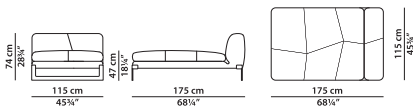

В12 - Элемент правая **NEW**
сторона из кожи.

L	P	H	
175	115	74	cm
W	D	H	
68.25	44.75	28.75	inch