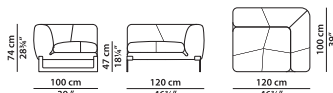

Модель доступна только в исполнении из мягких видов кожи в единственном варианте кожи/цвета.

A03 - Элемент правая **NEW**
сторона из ткани.

L	P	H	
120	100	74	cm
W	D	H	
46.75	39	28.75	inch