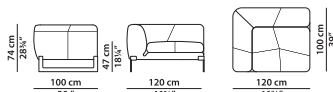

Модель доступна только в исполнении из мягких видов кожи в единственном варианте кожи/цвета.

A02 - Элемент левая **NEW**
сторона из ткани.

L	P	H	
120	100	74	cm
W	D	H	
46.75	39	28.75	inch