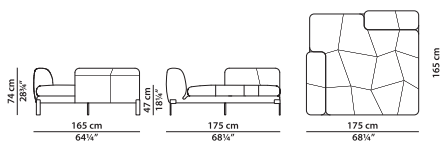

A21 - Элемент левая сторона из кожи. **NEW**

L	P	H	
170	160	74	cm
W	D	H	
66.25	62.5	28.75	inch