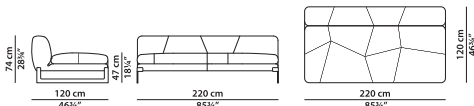

Модель доступна только в исполнении из мягких видов кожи в единственном варианте кожи/цвета.

В13 - Элемент из **NEW**
ткани.

L	P	H	
220	120	74	cm
W	D	H	
85.75	46.75	28.75	inch