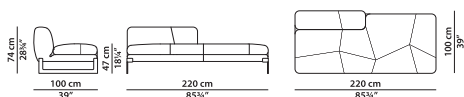

Модель доступна только в исполнении из мягких видов кожи в единственном варианте кожи/цвета.

A15 - Элемент левая **NEW**
сторона из ткани.

L	P	H	
220	100	74	cm
W	D	H	
85.75	39	28.75	inch