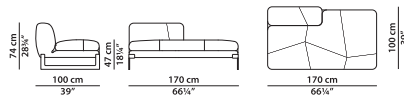

A06 - Элемент левая **NEW**
сторона из кожи.

L	P	H	
170	100	74	cm
W	D	H	
66.25	39	28.75	inch