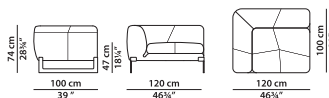

Nabuck Charcoal

Texture Day Wave

Texture Day
Chevron

Texture Day Thick
Line

A01 - Элемент из кожи. **NEW**

L	P	H	
115	100	74	cm
W	D	H	
44.75	39	28.75	inch

Модель доступна только в исполнении из мягких видов кожи в единственном варианте кожи/цвета.

A01 - Элемент из
ткани. **NEW**

L	P	H	
115	100	74	cm
W	D	H	
44.75	39	28.75	inch

A02 - Элемент левая
сторона из кожи. **NEW**

L	P	H	
120	100	74	cm
W	D	H	
46.75	39	28.75	inch

Модель доступна только в исполнении из мягких видов кожи в единственном варианте кожи/цвета.