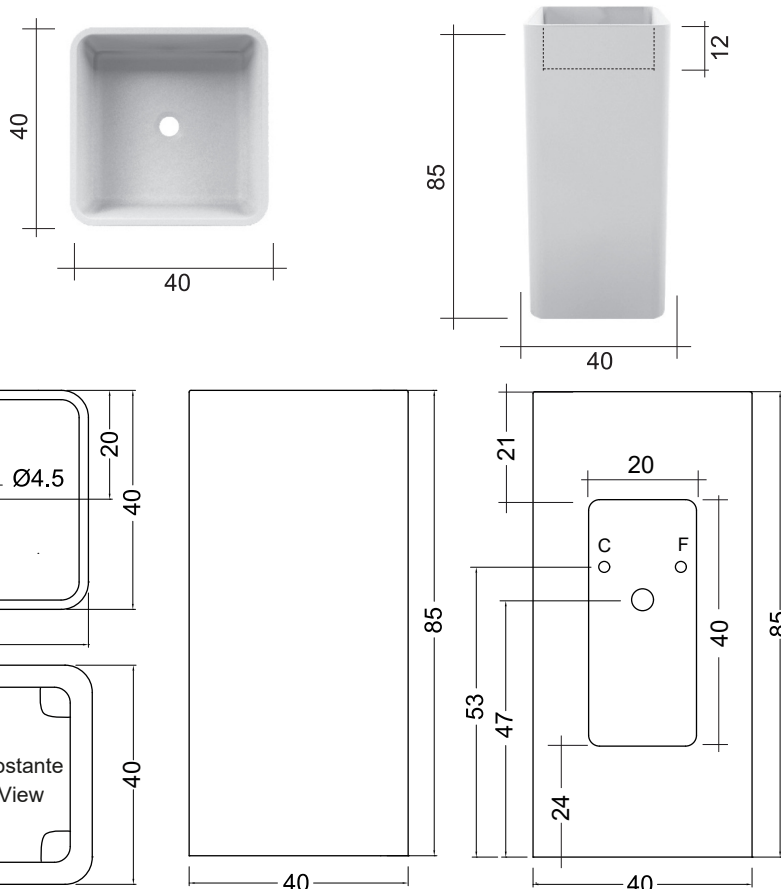

NIC

LAVABO SEMPLICE

SEMPLICE cod. 001 372

Lavabo freestanding in ceramica
predisposto per scarico parete
cm.40x40xh.85
Freestanding ceramic basin wall waste
40x40xh.85 cm.

Disponibile nei colori:
Available in colours:

NIC

LAVABO SEMPLICE

SEMPLICE cod. 001 373

Lavabo freestanding in ceramica
scarico a pavimento cm.40x40xh.85
fornito di piletta sifonata
con attacco estensibile
Freestanding ceramic
basin floor waste 40x40xh.85 cm.
with siphon waste trap included

Lavabo freestanding in ceramica
scarico a pavimento cm.40x40xh.85
con foro rubinetto predisposto fornito
di piletta sifonata con attacco estensibile
Freestanding ceramic basin floor waste
with tap hole 40x44xh.85 cm.
with siphon waste trap included

cod. 007 022

Sifone per lavabo/bidet cm.65x125
Siphon for washbasin/bidet 65x125 cm.