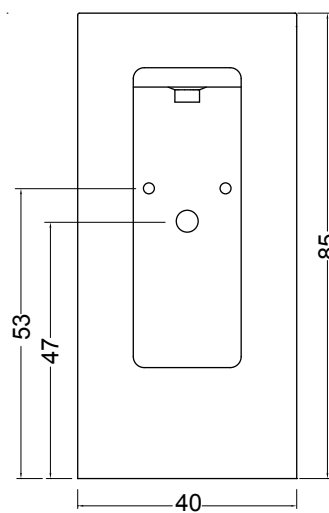

NIC

LAVABO SEMPLICE

SEMPLICE cod. 001 373

Lavabo freestanding in ceramica
scarico a pavimento cm.40x40xh.85
fornito di piletta sifonata
con attacco estensibile
Freestanding ceramic
basin floor waste 40x40xh.85 cm.
with siphon waste trap included

Lavabo freestanding in ceramica
scarico a pavimento cm.40x40xh.85
con foro rubinetto predisposto fornito
di piletta sifonata con attacco estensibile
Freestanding ceramic basin floor waste
with tap hole 40x44xh.85 cm.
with siphon waste trap included