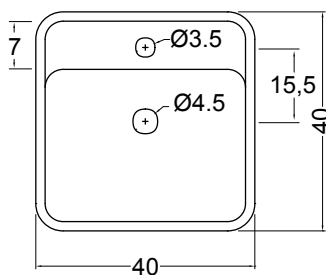

NIC

LAVABO SEMPLICE

SEMPLICE cod. 001 373

Lavabo freestanding in ceramica
scarico a pavimento cm.40x40xh.85
fornito di piletta sifonata
con attacco estensibile
Freestanding ceramic
basin floor waste 40x40xh.85 cm.
with siphon waste trap included

Lavabo freestanding in ceramica
scarico a pavimento cm.40x40xh.85
con foro rubinetto predisposto fornito
di piletta sifonata con attacco estensibile
Freestanding ceramic basin floor waste
with tap hole 40x44xh.85 cm.
with siphon waste trap included