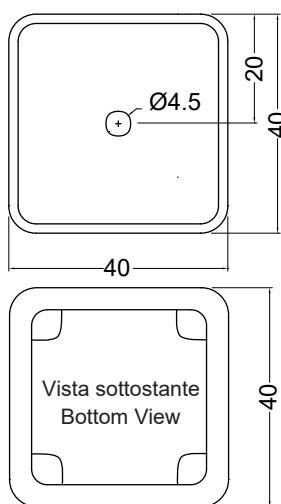

cod. 007 022 064

- Sifone nero matt per lavabo/bidet cm.65x125
Matt black siphon for washbasin/bidet 65x125 cm.

cod. 007 022 065

- Sifone bronzo spazzolato per lavabo/bidet cm.65x125
Brushed bronze siphon for washbasin/bidet 65x125 cm.

NIC

LAVABO SEMPLICE

SEMPLICE cod. 001 373

Lavabo freestanding in ceramica
scarico a pavimento cm.40x40xh.85
fornito di piletta sifonata
con attacco estensibile
Freestanding ceramic
basin floor waste 40x40xh.85 cm.
with siphon waste trap included

Lavabo freestanding in ceramica
scarico a pavimento cm.40x40xh.85
con foro rubinetto predisposto fornito
di piletta sifonata con attacco estensibile
Freestanding ceramic basin floor waste
with tap hole 40x44xh.85 cm.
with siphon waste trap included

cod. 007 022

Sifone per lavabo/bidet cm.65x125
Siphon for washbasin/bidet 65x125 cm.