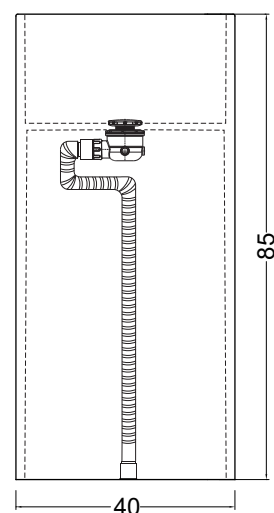

cod. 007 022 064

- Sifone nero matt per lavabo/bidet cm.65x125
Matt black siphon for washbasin/bidet 65x125 cm.

cod. 007 022 065

- Sifone bronzo spazzolato per lavabo/bidet cm.65x125
Brushed bronze siphon for washbasin/bidet 65x125 cm.

NIC

LAVABO SEMPLICE

SEMPLICE cod. 001 373

Lavabo freestanding in ceramica
scarico a pavimento cm.40x40xh.85
fornito di piletta sifonata
con attacco estensibile
Freestanding ceramic
basin floor waste 40x40xh.85 cm.
with siphon waste trap included

Lavabo freestanding in ceramica
scarico a pavimento cm.40x40xh.85
con foro rubinetto predisposto fornito
di piletta sifonata con attacco estensibile
Freestanding ceramic basin floor waste
with tap hole 40x44xh.85 cm.
with siphon waste trap included

cod. 007 022

Sifone per lavabo/bidet cm.65x125
Siphon for washbasin/bidet 65x125 cm.