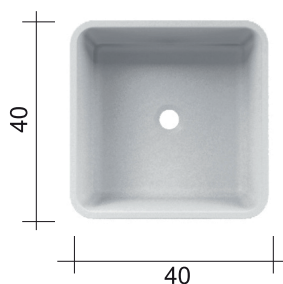

cod. 007 022 064

- Sifone nero matt per lavabo/bidet cm.65x125
Matt black siphon for washbasin/bidet 65x125 cm.

cod. 007 022 065

- Sifone bronzo spazzolato per lavabo/bidet cm.65x125
Brushed bronze siphon for washbasin/bidet 65x125 cm.

NIC

LAVABO SEMPLICE

SEMPLICE cod. 001 373

Lavabo freestanding in ceramica
scarico a pavimento cm.40x40xh.85
fornito di piletta sifonata
con attacco estensibile
Freestanding ceramic
basin floor waste 40x40xh.85 cm.
with siphon waste trap included