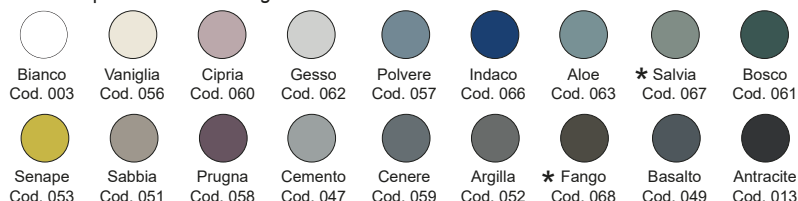

NIC

LAVABO SEMPLICE

SEMPLICE cod. 001 372

Lavabo freestanding in ceramica
predisposto per scarico parete
cm.40x40xh.85
Freestanding ceramic basin wall waste
40x40xh.85 cm.

Disponibile nei colori:
Available in colours:

Finitura lucida - Gloss finishing

Finitura opaca - Matt finishing

*Codici identificativi colori nuova tonalità *067 Salvia - *068 Fango

Per le tonalità dei colori attenersi ai campioni ceramici - *For real shades of colour please refer to our ceramic samples*

Disponibile nei colori:
Available in colours:

Finitura lucida - Gloss finishing

Finitura opaca - Matt finishing

*Codici identificativi colori nuova tonalità *067 Salvia - *068 Fango

Per le tonalità dei colori attenersi ai campioni ceramici - *For real shades of colour please refer to our ceramic samples*