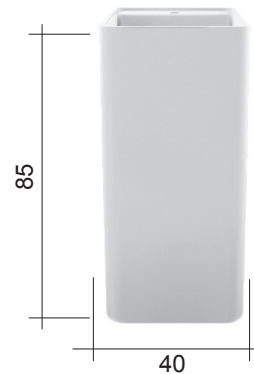

Lavabo freestanding in ceramica
scarico a pavimento cm.40x40xh.85
con foro rubinetto predisposto fornito
di piletta sifonata con attacco estensibile
Freestanding ceramic basin floor waste
with tap hole 40x44xh.85 cm.
with siphon waste trap included