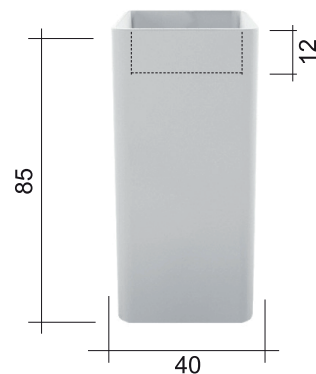

cod. 007 022 064

- Sifone nero matt per lavabo/bidet cm.65x125
Matt black siphon for washbasin/bidet 65x125 cm.

cod. 007 022 065

- Sifone bronzo spazzolato per lavabo/bidet cm.65x125
Brushed bronze siphon for washbasin/bidet 65x125 cm.

NIC

LAVABO SEMPLICE

SEMPLICE cod. 001 373

Lavabo freestanding in ceramica
scarico a pavimento cm.40x40xh.85
fornito di piletta sifonata
con attacco estensibile
Freestanding ceramic
basin floor waste 40x40xh.85 cm.
with siphon waste trap included