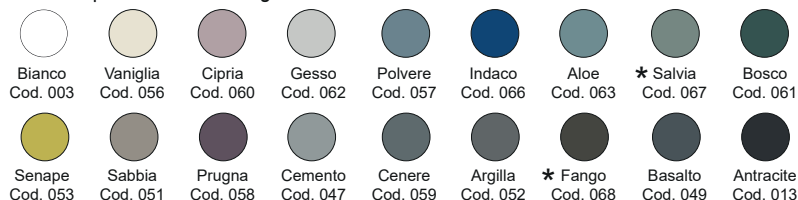

Finitura lucida - Gloss finishing

Finitura opaca - Matt finishing

*Codici identificativi colori nuova tonalità *067 Salvia - *068 Fango

Per le tonalità dei colori attenersi ai campioni ceramici - *For real shades of colour please refer to our ceramic samples*

NIC

LAVABO SEMPLICE

SEMPLICE cod. 001 373

Lavabo freestanding in ceramica
scarico a pavimento cm.40x40xh.85
fornito di piletta sifonata
con attacco estensibile
Freestanding ceramic
basin floor waste 40x40xh.85 cm.
with siphon waste trap included

Disponibile nei colori:
Available in colours:

Finitura lucida - Gloss finishing

Finitura opaca - Matt finishing

*Codici identificativi colori nuova tonalità *067 Salvia - *068 Fango

Per le tonalità dei colori attenersi ai campioni ceramici - *For real shades of colour please refer to our ceramic samples*