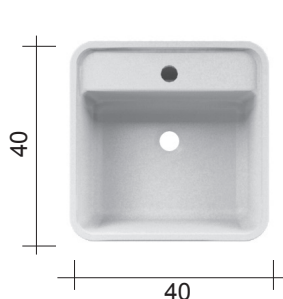

NIC

LAVABO SEMPLICE

SEMPLICE cod. 001 373

Lavabo freestanding in ceramica
scarico a pavimento cm.40x40xh.85
fornito di piletta sifonata
con attacco estensibile
Freestanding ceramic
basin floor waste 40x40xh.85 cm.
with siphon waste trap included

Lavabo freestanding in ceramica
scarico a pavimento cm.40x40xh.85
con foro rubinetto predisposto fornito
di piletta sifonata con attacco estensibile
Freestanding ceramic basin floor waste
with tap hole 40x44xh.85 cm.
with siphon waste trap included