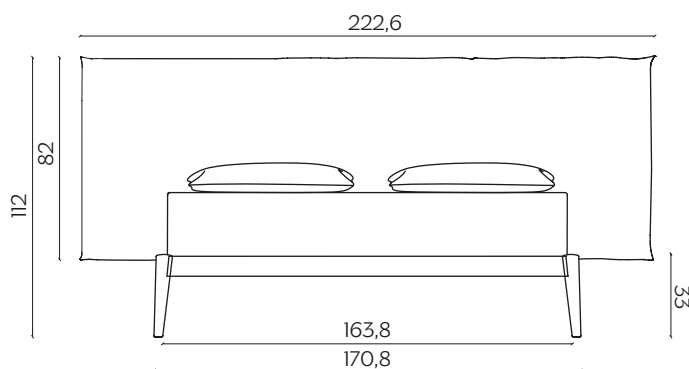

DIMENSIONI | DIMENSIONS

lunghezza | width: 222,6 cm

larghezza | depth: 220 cm

altezza | height: 112 cm

lunghezza | width: 242,7 cm

larghezza | depth: 220 cm

altezza | height: 112 cm

AMBIENTE | ENVIRONMENT