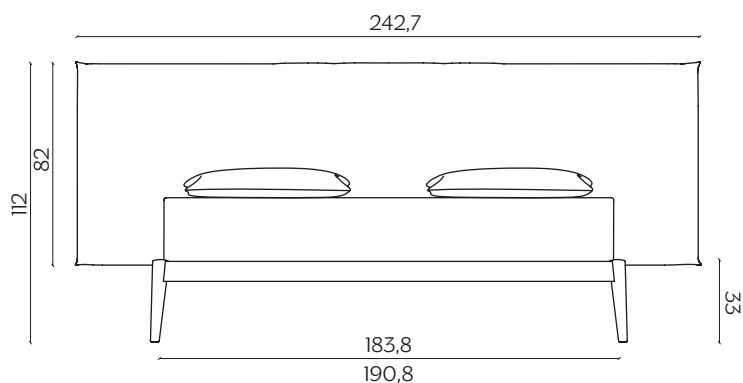

DIMENSIONI | DIMENSIONS

lunghezza | width: 222,6 cm

larghezza | depth: 220 cm

altezza | height: 112 cm

lunghezza | width: 242,7 cm

larghezza | depth: 220 cm

altezza | height: 112 cm

AMBIENTE | ENVIRONMENT