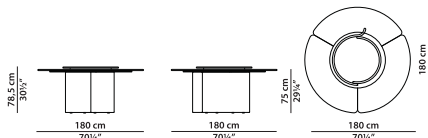

Мрамор Earthland
Brown Орасо
(Матовый)

мрамор Ocean
Storm Lucido
(глянцевый)

max. 280x130 cm

Стол.

NEW

L	P	H	
180	180	79	cm
W	D	H	
70.25	70.25	30.75	inch

Ручной поворотный механизм; моторизованный механизм доступен по запросу за дополнительную плату.

Стол.

NEW

L	P	H	
220	220	79	cm
W	D	H	
85.75	85.75	30.75	inch

Моторизованный механизм.