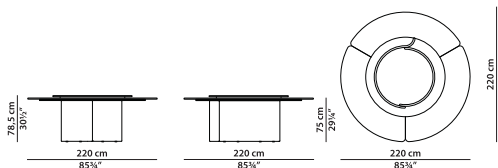

Мрамор Earthland
Brown Орасо
(Матовый)

мрамор Ocean
Storm Lucido
(глянцевый)

max. 280x130 cm

Стол.

NEW

L	P	H	
180	180	79	cm
W	D	H	
70.25	70.25	30.75	inch

Ручной поворотный механизм; моторизованный механизм доступен по запросу за дополнительную плату.

Стол.

NEW

L	P	H	
220	220	79	cm
W	D	H	
85.75	85.75	30.75	inch

Моторизованный механизм.