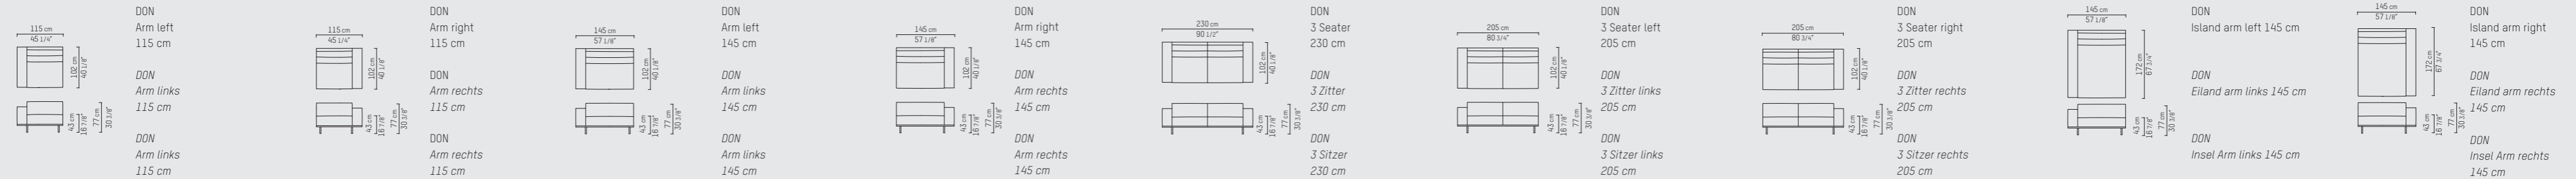

DEUTSCH

Das DON-Sofa. Diese großzügig proportionierte moderne Interpretation von traditionellem italienischen Design wurde vom Boden genommen und auf einem Gestell montiert, um subtiler und leichter wirken zu lassen. Üppige, doppelt umbördelte CURVE Kissen betonen die Eleganz und Raffinesse des DON-Sofas und machen es zu einer Zier für jedes Interieur.

Seat depth / zitdiepte / Sitztiefe: 63 cm / 24 6/8" inch

SPECIFICATION
SPECIFICATIE
SPEZIFIKATION

ENGLISH

Upholstery	Piet Boon fabrics cat.P and High Performance. Piet Boon leathers cat.D, S and R.	3 Seater 230 cm	98 kg / 2,06 m ³
Colors	Gun metal, Bronze or Anthracite (textured).	3 Seater l/r 205 cm	84 kg / 1,84 m ³
Material	Base: Powder coated steel available in different colors. Cushion: High resilience foam with a top layer of memory foam and goose down.	4 Seater 290 cm	123 kg / 2,59 m ³
Weight / CMB	Arm l/r 115 cm	4 Seater l/r 265 cm	109 kg / 2,37 m ³
	Arm l/r 145 cm	Island arm l/r 145 cm	104 kg / 2,18 m ³
	Back 90 cm	Corner 102 cm	50 kg / 0,94 m ³
	Back 120 cm	Open end l/r 163 cm	60 kg / 1,47 m ³
		Dormeuse l/r 265	100 kg / 2,37 m ³
		Pouf 90x90 cm	32 kg / 0,43 m ³
		Pouf 120x90 cm	41 kg / 0,57 m ³