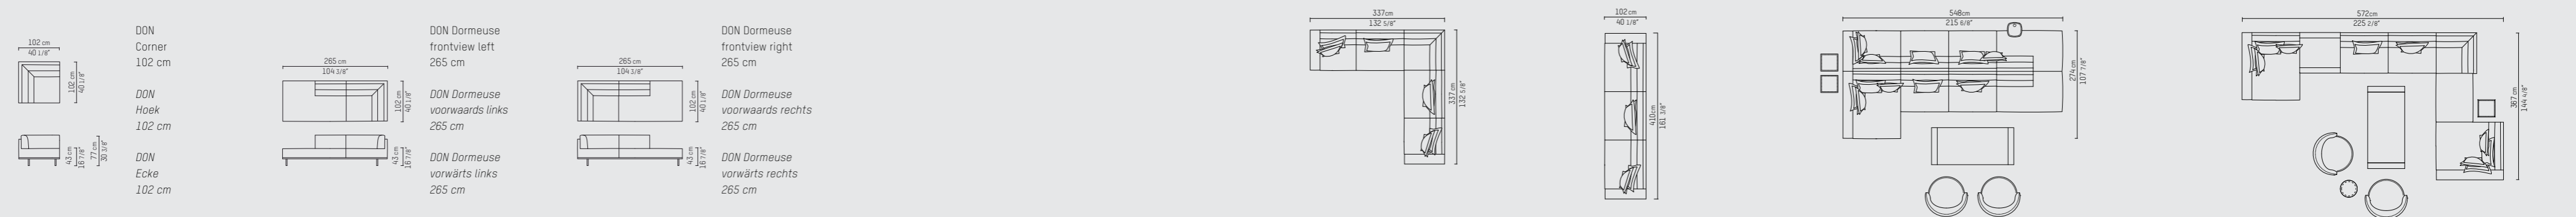

DEUTSCH

Das DON-Sofa. Diese großzügig proportionierte moderne Interpretation von traditionellem italienischen Design wurde vom Boden genommen und auf einem Gestell montiert, um subtiler und leichter wirken zu lassen. Üppige, doppelt umbördelte CURVE Kissen betonen die Eleganz und Raffinesse des DON-Sofas und machen es zu einer Zier für jedes Interieur.

Seat depth / zitdiepte / Sitztiefe: 63 cm / 24 6/8" inch

SPECIFICATION
SPECIFICATIE
SPEZIFIKATION

ENGLISH

Upholstery	Piet Boon fabrics cat.P and High Performance. Piet Boon leathers cat.D, S and R.	3 Seater 230 cm	98 kg / 2,06 m ³
Colors	Gun metal, Bronze or Anthracite (textured).	3 Seater l/r 205 cm	84 kg / 1,84 m ³
Material	Base: Powder coated steel available in different colors. Cushion: High resilience foam with a top layer of memory foam and goose down.	4 Seater 290 cm	123 kg / 2,59 m ³
Weight / CMB	Arm l/r 115 cm	4 Seater l/r 265 cm	109 kg / 2,37 m ³
	Arm l/r 145 cm	Island arm l/r 145 cm	104 kg / 2,18 m ³
	Back 90 cm	Corner 102 cm	50 kg / 0,94 m ³
	Back 120 cm	Open end l/r 163 cm	60 kg / 1,47 m ³
		Dormeuse l/r 265	100 kg / 2,37 m ³
		Pouf 90x90 cm	32 kg / 0,43 m ³
		Pouf 120x90 cm	41 kg / 0,57 m ³