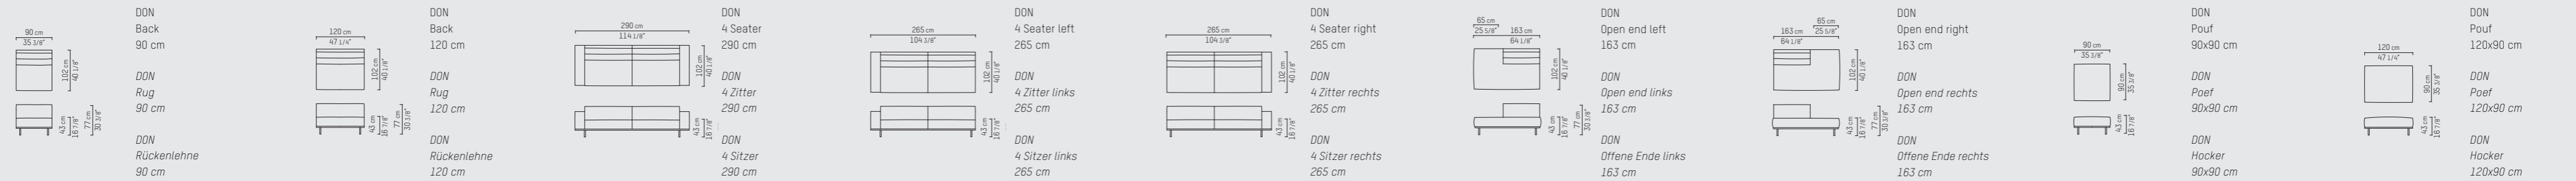

DEUTSCH

Das DON-Sofa. Diese großzügig proportionierte moderne Interpretation von traditionellem italienischen Design wurde vom Boden genommen und auf einem Gestell montiert, um subtiler und leichter wirken zu lassen. Üppige, doppelt umbördelte CURVE Kissen betonen die Eleganz und Raffinesse des DON-Sofas und machen es zu einer Zier für jedes Interieur.

Seat depth / zitdiepte / Sitztiefe: 63 cm / 24 6/8" inch

SPECIFICATION
SPECIFICATIE
SPEZIFIKATION

ENGLISH

Upholstery	Piet Boon fabrics cat.P and High Performance. Piet Boon leathers cat.D, S and R.	3 Seater 230 cm	98 kg / 2,06 m ³
Colors	Gun metal, Bronze or Anthracite (textured).	3 Seater l/r 205 cm	84 kg / 1,84 m ³
Material	Base: Powder coated steel available in different colors. Cushion: High resilience foam with a top layer of memory foam and goose down.	4 Seater 290 cm	123 kg / 2,59 m ³
Weight / CMB	Arm l/r 115 cm	4 Seater l/r 265 cm	109 kg / 2,37 m ³
	Arm l/r 145 cm	Island arm l/r 145 cm	104 kg / 2,18 m ³
	Back 90 cm	Corner 102 cm	50 kg / 0,94 m ³
	Back 120 cm	Open end l/r 163 cm	60 kg / 1,47 m ³
		Dormeuse l/r 265	100 kg / 2,37 m ³
		Pouf 90x90 cm	32 kg / 0,43 m ³
		Pouf 120x90 cm	41 kg / 0,57 m ³