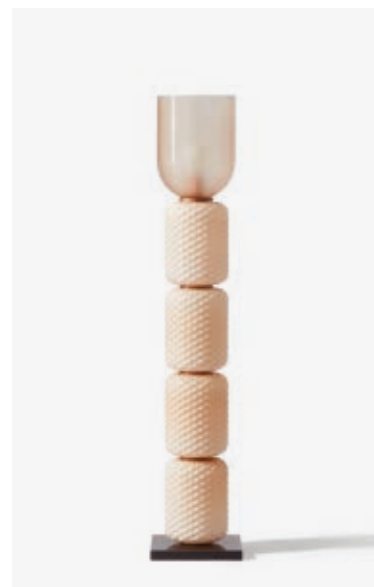

FIGUPALA
CASSINA, 2019—2022

EN With its organic shapes reminiscent of the plant world, the eclectic style of the Ficupala lamp lies between the post-modern and art deco. Featuring a luxurious marble base, the lampshade and body of this table or floor lamp are made of blown glass. The structure and lampshade of the pendant model are in blown glass, available in various colours.

IT Ficupala si distingue per il suo stile eclettico tra il postmoderno e l'art déco, richiamando le forme organiche del regno vegetale. Una lampada da tavolo e da terra caratterizzata da una base in pregiato marmo, un diffusore e un corpo in vetro soffiato. Il modello a sospensione invece presenta una struttura e un diffusore in vetro soffiato disponibile in diverse colorazioni.

FR Ficupala se démarque par son style éclectique entre le post-moderne et l'art déco, rappelant les formes organiques du règne végétal. La lampe de table et le lampadaire sont caractérisés par une base en marbre précieux, un abat-jour et un corps en verre soufflé. La suspension arbore en revanche une structure et un abat-jour en verre soufflé disponible en différentes couleurs.

DE Die Leuchte Ficupala zeichnet sich durch ihren eklektischen Stil zwischen Postmoderne und Art déco aus, der sich an den organischen Formen aus dem Pflanzenreich inspiriert. Eine Tischleuchte und Stehleuchte mit einem Fuß aus hochwertigem Marmor und Diffusor und Leuchtkörper aus mundgeblasenem Glas. Die Pendelleuchte weist ebenfalls einen Leuchtkörper und Diffusor aus mundgeblasenem Glas auf und ist in verschiedenen Farben erhältlich.

089 02

Floor Lamp
Lampada da terra
Lampadaire
Stehleuchte

Blown glass body

Corpo in vetro soffiato
Corps en verre soufflé
Körper aus mundgeblasenem Glas