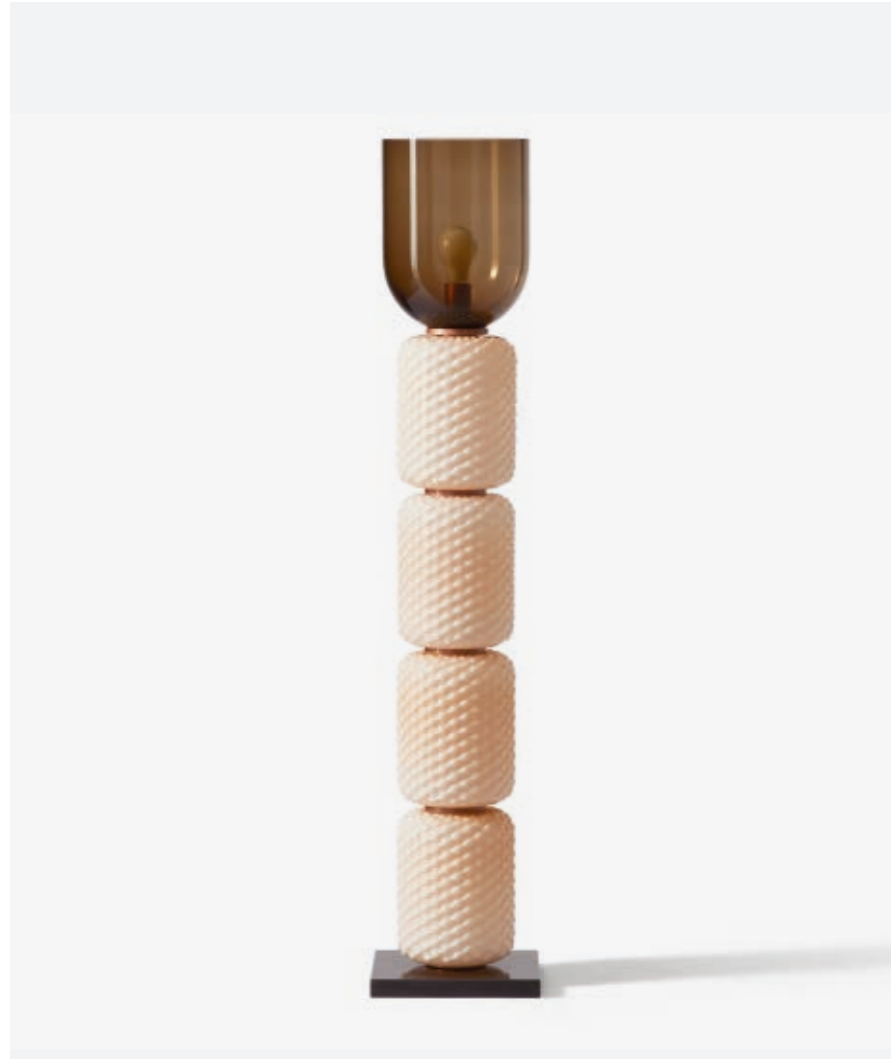

FIGUPALA
CASSINA, 2019—2022

EN With its organic shapes reminiscent of the plant world, the eclectic style of the Ficupala lamp lies between the post-modern and art deco. Featuring a luxurious marble base, the lampshade and body of this table or floor lamp are made of blown glass. The structure and lampshade of the pendant model are in blown glass, available in various colours.

IT Ficupala si distingue per il suo stile eclettico tra il postmoderno e l'art déco, richiamando le forme organiche del regno vegetale. Una lampada da tavolo e da terra caratterizzata da una base in pregiato marmo, un diffusore e un corpo in vetro soffiato. Il modello a sospensione invece presenta una struttura e un diffusore in vetro soffiato disponibile in diverse colorazioni.

FR Ficupala se démarque par son style éclectique entre le post-moderne et l'art déco, rappelant les formes organiques du règne végétal. La lampe de table et le lampadaire sont caractérisés par une base en marbre précieux, un abat-jour et un corps en verre soufflé. La suspension arbore en revanche une structure et un abat-jour en verre soufflé disponible en différentes couleurs.

DE Die Leuchte Ficupala zeichnet sich durch ihren eklektischen Stil zwischen Postmoderne und Art déco aus, der sich an den organischen Formen aus dem Pflanzenreich inspiriert. Eine Tischleuchte und Stehleuchte mit einem Fuß aus hochwertigem Marmor und Diffusor und Leuchtkörper aus mundgeblasenem Glas. Die Pendelleuchte weist ebenfalls einen Leuchtkörper und Diffusor aus mundgeblasenem Glas auf und ist in verschiedenen Farben erhältlich.