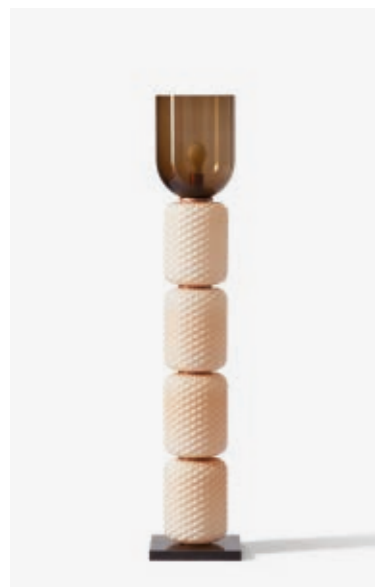

FIGUPALA
CASSINA, 2019—2022

EN With its organic shapes reminiscent of the plant world, the eclectic style of the Ficupala lamp lies between the post-modern and art deco. Featuring a luxurious marble base, the lampshade and body of this table or floor lamp are made of blown glass. The structure and lampshade of the pendant model are in blown glass, available in various colours.

IT Ficupala si distingue per il suo stile eclettico tra il postmoderno e l'art déco, richiamando le forme organiche del regno vegetale. Una lampada da tavolo e da terra caratterizzata da una base in pregiato marmo, un diffusore e un corpo in vetro soffiato. Il modello a sospensione invece presenta una struttura e un diffusore in vetro soffiato disponibile in diverse colorazioni.

FR Ficupala se démarque par son style éclectique entre le post-moderne et l'art déco, rappelant les formes organiques du règne végétal. La lampe de table et le lampadaire sont caractérisés par une base en marbre précieux, un abat-jour et un corps en verre soufflé. La suspension arbore en revanche une structure et un abat-jour en verre soufflé disponible en différentes couleurs.

DE Die Leuchte Ficupala zeichnet sich durch ihren eklektischen Stil zwischen Postmoderne und Art déco aus, der sich an den organischen Formen aus dem Pflanzenreich inspiriert. Eine Tischleuchte und Stehleuchte mit einem Fuß aus hochwertigem Marmor und Diffusor und Leuchtkörper aus mundgeblasenem Glas. Die Pendelleuchte weist ebenfalls einen Leuchtkörper und Diffusor aus mundgeblasenem Glas auf und ist in verschiedenen Farben erhältlich.