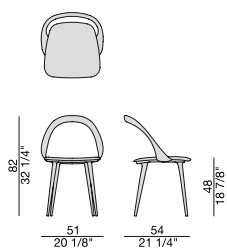

Sedia in massello di noce canaletta o frassino e rivestimento nei tessuti della collezione.

Chair in canaletta walnut or ash and seat covered in the fabrics of the collection.

Stuhl mit Gestell aus massivem Nussbaum Canaletta oder Esche und Bezug in den Stoffen der Kollektion.

Chaise en noyer canaletta ou frêne massif et siège revêtue dans les tissus de la collection.

Silla en nogal canaletta o fresno macizo y asiento revestido en las telas de la colección.