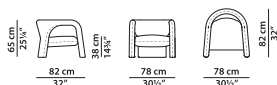

Polish Deep

Extra Black

Nabuck Charcoal

Texture Day Wave

Texture Day
Chevron

Texture Day Thick
Line

Кресло.

L	P	H	
78	82	65	cm
W	D	H	
30.5	32	25.25	inch

Модель доступна только в исполнении из мягких видов кожи в единственном варианте кожи/цвета.

Кресло из ткани. **NEW**

L	P	H	
78	82	65	cm
W	D	H	
30.5	32	25.25	inch