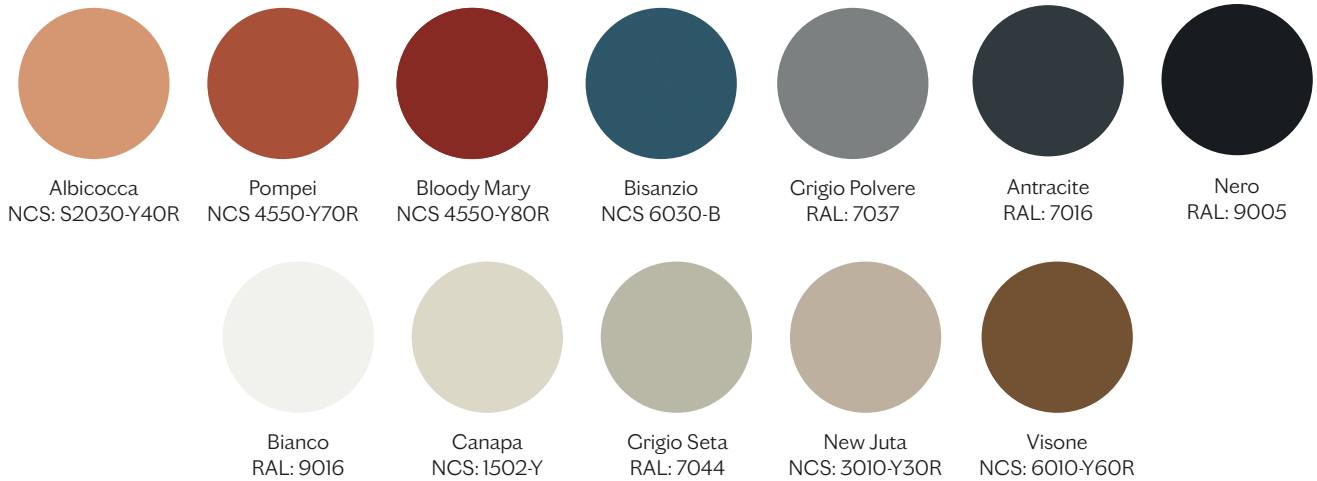

FINITURE | FINISHES

STRUTTURA | STRUCTURE

Laccato | Lacquer

MENSOLE | SHELVES

Legno | Wood

Laccato | Lacquer

Laccato (12 colori)
Lacquered (12 tones)