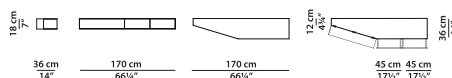

L	P	H	
170	36	18	cm
W	D	H	
66.25	14	7	inch

Подвесной шкаф. **NEW**

L	P	H	
260	36	18	cm
W	D	H	
101.5	14	7	inch