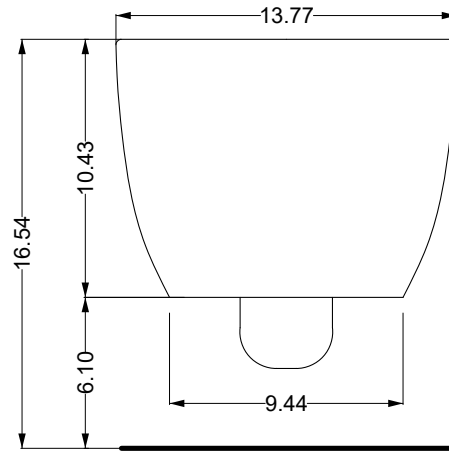

Enjoy - art. EJVSUS

wc sospeso
wall-hung wc

cielo

handmade in Italy

PESO NETTO/NET WEIGHT: 40,23 lb

PCS PALLET: 18
PCS PALLET CONTAINER: 18

ACCESSORI/ACCESSORIES:

CPVEJT - coprivaso in termoindurente/
thermosetting seat-cover (Made in EU)

CPVEJTF - coprivaso in termoindurente
frizionato/Thermosetting soft close seat-cover
(Made in EU)

CPVEJNEWF - coprivaso in
termoindurente frizionato/Thermosetting
soft close seat-cover (Made in EU)

508 - staffa di fissaggio universale per wc
e bidet sospesi/universal fixing brackets for
wall-hung wc/bidet

RPB - raccordo dritto a parete/straight pan
connector for wall trap

PAA - protezione antiurto acustica/ impact
and acoustic protection panel

FINITURE

FINISHES

○ Bianco/white - glossy

Le Terre di Cielo

- Talco
- Pomice
- Brina
- Basalto
- Arenaria
- Avena
- Lino
- Cemento
- Lavagna

Le Acque di Cielo

- Oltremare
- Smeraldo
- Alga
- Corallo
- Ninfea
- Anemone

NOTE/NOTES

Il wc rispetta le normative per il risparmio idrico.

The toilet complies with the water saving regulations.

Febbraio 2025

FRONT

ATTENZIONE/ATTENTION:

ATTENZIONE/ATTENTION: