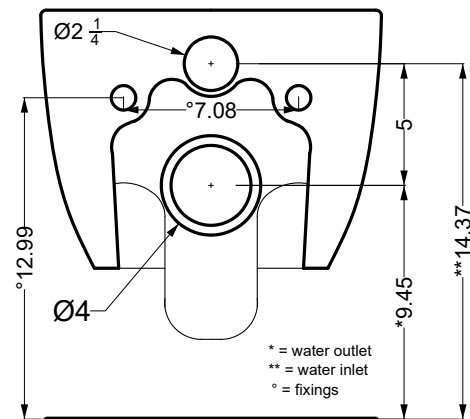

BACK

ATTENZIONE/ATTENTION:

ATTENZIONE/ATTENTION: