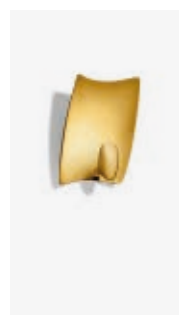

Table Lamps

Power Potenza Puissance Leistung	7 W
Temperature Temperatura Température Temperatur	2700 K
System flow Flusso sistema Flux du système Systemfluss	467 lm
Cri Cri Cri Cri	>90
Emission Emissione Émission Emission	Indirect light Luce indiretta Lumière indirecte Indirektes licht
Power supply Alimentatore Alimentation Stromzufuhr	Included incluso incluse enthalten
Cable length Lunghezza cavo Longueur du câble Kabellänge	50 + 150 cm
Cable colour and material Colore e materiale cavo Couleur et matériau du câble Farbe und Material des Kabels	Orange/ Black/ Beige, textile Arancio/ Nero/ Beige, tessuto Orange/ Noir/ Beige, tissu Kabels Orange/ Schwarz/ Beige, Textil
Net weight Peso netto Poids net Netto Gewicht	2,6 kg
Certifications Certificazioni Certifications Zertifizierungen	IP20 CE UK CA

Valor.S Collection

Wall, p. 146