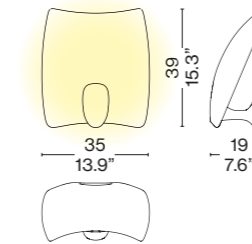

209 T101

209 T102

209 T103

209 T105

209 T107

**Hand painted table lamp**  
Lampada da tavolo dipinta a mano  
Lampe de table peinte à la main  
Handbemalte Tischlampe

**Ceramic**  
Ceramica  
Céramique  
Keramik

**Voltage**

Voltaggio  
Tension  
Spannung

100-240 V

Table Lamps

<b>Power</b> Potenza Puissance Leistung	7 W
<b>Temperature</b> Temperatura Température Temperatur	2700 K
<b>System flow</b> Flusso sistema Flux du système Systemfluss	467 lm
<b>Cri</b> Cri Cri Cri	>90
<b>Emission</b> Emissione Émission Emission	Indirect light Luce indiretta Lumière indirecte Indirektes licht
<b>Power supply</b> Alimentatore Alimentation Stromzufuhr	Included incluso incluse enthalten
<b>Cable length</b> Lunghezza cavo Longueur du câble Kabellänge	50 + 150 cm
<b>Cable colour and material</b> Colore e materiale cavo Couleur et matériau du câble Farbe und Material des Kabels	Orange/ Black/ Beige, textile Arancio/ Nero/ Beige, tessuto Orange/ Noir/ Beige, tissu Kabels Orange/ Schwarz/ Beige, Textil
<b>Net weight</b> Peso netto Poids net Netto Gewicht	2,6 kg
<b>Certifications</b> Certificazioni Certifications Zertifizierungen	IP20 CE UK CA