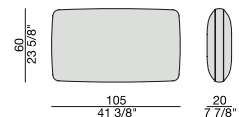

CUSCINO 105
Cushion 105