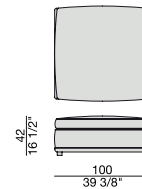

**COMP. H**

**COMP. L**

**200**

**PENISOLA ANGOLARE DX**  
*Open-end corner DX*

**TERMINALE DX**  
*End unit DX*

**245**

**PENISOLA ANGOLARE SX**  
*Open-end corner SX*

**TERMINALE SX**  
*End unit SX*

**280**

**CHAISE LONGUE DX**  
*Chaise Longue DX*

**ANGOLO 100**  
*Corner 100*

**CENTRALE**  
*Central Unit*

**CHAISE LONGUE SX**  
*Chaise Longue SX*

**ANGOLO 150**  
*Corner 150*

**CENTRALE 45°**  
*Central unit 45°*

**TERMINALE DX 45°**  
*End unit DX 45°*

**POUF**  
*Ottoman*

**CHAISE LONGUE DX 45°**  
*Chaise longue DX 45°*

**TERMINALE DX 45°**  
*End unit DX 45°*

**CUSCINO 60**  
*Cushion 60*

**CHAISE LONGUE SX 45°**  
*Chaise longue SX 45°*