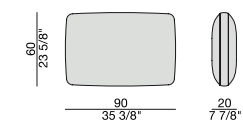

CUSCINO 90
Cushion 90