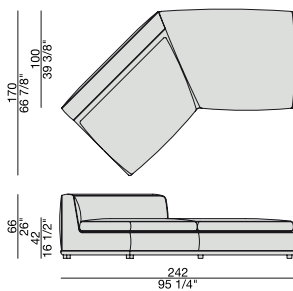

**COMP. H**

**COMP. L**

**200**

**PENISOLA ANGOLARE DX**  
*Open-end corner DX*

**TERMINALE DX**  
*End unit DX*

**245**

**PENISOLA ANGOLARE SX**  
*Open-end corner SX*

**TERMINALE SX**  
*End unit SX*

**280**

**CHAISE LONGUE DX**  
*Chaise Longue DX*

**ANGOLO 100**  
*Corner 100*

**CENTRALE**  
*Central Unit*

**CHAISE LONGUE SX**  
*Chaise Longue SX*

**ANGOLO 150**  
*Corner 150*

**CENTRALE 45°**  
*Central unit 45°*

**TERMINALE DX 45°**  
*End unit DX 45°*

**POUF**  
*Ottoman*

**CHAISE LONGUE DX 45°**  
*Chaise longue DX 45°*

**TERMINALE DX 45°**  
*End unit DX 45°*

**CUSCINO 60**  
*Cushion 60*

**CHAISE LONGUE SX 45°**  
*Chaise longue SX 45°*