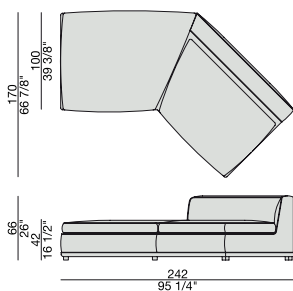

**280**

**CHAISE LONGUE DX**  
*Chaise Longue DX*

**ANGOLO 100**  
*Corner 100*

**CENTRALE**  
*Central Unit*

**CHAISE LONGUE SX**  
*Chaise Longue SX*

**ANGOLO 150**  
*Corner 150*

**CENTRALE 45°**  
*Central unit 45°*

**TERMINALE DX 45°**  
*End unit DX 45°*

**POUF**  
*Ottoman*

**CHAISE LONGUE DX 45°**  
*Chaise longue DX 45°*

**TERMINALE DX 45°**  
*End unit DX 45°*

**CUSCINO 60**  
*Cushion 60*

**CHAISE LONGUE SX 45°**  
*Chaise longue SX 45°*