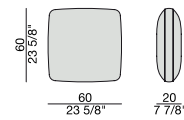

**280**

**CHAISE LONGUE DX**  
*Chaise Longue DX*

**ANGOLO 100**  
*Corner 100*

**CENTRALE**  
*Central Unit*

**CHAISE LONGUE SX**  
*Chaise Longue SX*

**ANGOLO 150**  
*Corner 150*

**CENTRALE 45°**  
*Central unit 45°*

**TERMINALE DX 45°**  
*End unit DX 45°*

**POUF**  
*Ottoman*

**CHAISE LONGUE DX 45°**  
*Chaise longue DX 45°*

**TERMINALE DX 45°**  
*End unit DX 45°*

**CUSCINO 60**  
*Cushion 60*

**CHAISE LONGUE SX 45°**  
*Chaise longue SX 45°*