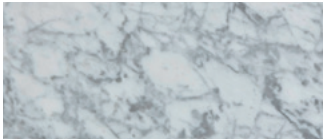

laccato grigio
grey lacquered

marmo Bianco Gioia lucido
glossy Bianco Gioia marble

marmo Calacatta Oro lucido
glossy Calacatta Oro marble

marmo Cipollino Abyssal lucido
glossy Cipollino Abyssal marble

marmo Ocean Storm lucido
glossy Ocean Storm marble
(misura max./max size 280x130)