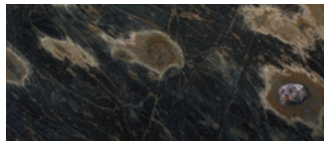

Piedi: base in ottone satinato con finitura a cera.

Decoro: inserti decorativi in ottone satinato con finitura a cera.

Eventuali imperfezioni presenti, che sono da attribuirsi alla naturalezza delle pietre, possono essere resinate e non sono da considerarsi difetti. Blocchi e lastre variano visibilmente in quanto pietre naturali; tutte le immagini sono puramente indicative.

laccato grigio
grey lacquered

marmo Bianco Gioia lucido
glossy Bianco Gioia marble

marmo Calacatta Oro lucido
glossy Calacatta Oro marble

marmo Cipollino Abyssal lucido
glossy Cipollino Abyssal marble

marmo Ocean Storm lucido
glossy Ocean Storm marble
(misura max./max size 280x130)

marmo Polar White opaco
matte Polar White marble

granito Geode lucido
glossy Geode granite

onice Brioche lucido
glossy Brioche onyx

169 x 46 h98 cm - 22½ x 21¾ h16½"

Mobile basso. Low cabinet.