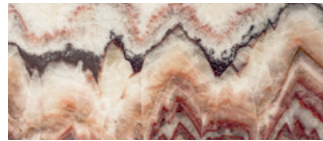

Piedi: base in ottone satinato con finitura a cera.

Decoro: inserti decorativi in ottone satinato con finitura a cera.

Eventuali imperfezioni presenti, che sono da attribuirsi alla naturalezza delle pietre, possono essere resinate e non sono da considerarsi difetti. Blocchi e lastre variano visibilmente in quanto pietre naturali; tutte le immagini sono puramente indicative.

laccato grigio
grey lacquered

marmo Bianco Gioia lucido
glossy Bianco Gioia marble

marmo Calacatta Oro lucido
glossy Calacatta Oro marble

marmo Cipollino Abyssal lucido
glossy Cipollino Abyssal marble

marmo Ocean Storm lucido
glossy Ocean Storm marble
(misura max./max size 280x130)

marmo Polar White opaco
matte Polar White marble

granito Geode lucido
glossy Geode granite

onice Brioche lucido
glossy Brioche onyx

169 x 46 h98 cm - 22½ x 21¾ h16½"

Mobile basso. Low cabinet.