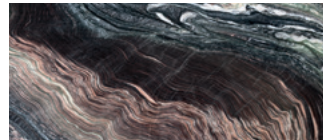

Piedi: base in ottone satinato con finitura a cera.

Decoro: inserti decorativi in ottone satinato con finitura a cera.

Eventuali imperfezioni presenti, che sono da attribuirsi alla naturalezza delle pietre, possono essere resinate e non sono da considerarsi difetti. Blocchi e lastre variano visibilmente in quanto pietre naturali; tutte le immagini sono puramente indicative.

Wooden crate equipped with two sensors to check for any damage during transport.
(Refer to "Important information").

FINITURE DISPONIBILI/AVAILABLE FINISHES

laccato blu
blue lacquered

laccato fango
mud lacquered

laccato grigio
grey lacquered

marmo Bianco Gioia lucido
glossy Bianco Gioia marble

marmo Calacatta Oro lucido
glossy Calacatta Oro marble

marmo Cipollino Abyssal lucido
glossy Cipollino Abyssal marble

marmo Ocean Storm lucido
glossy Ocean Storm marble
(misura max./max size 280x130)

marmo Polar White opaco
matte Polar White marble

granito Geode lucido
glossy Geode granite

onice Brioche lucido
glossy Brioche onyx

169 x 46 h98 cm - 22½ x 21¾ h16½"

Mobile basso. Low cabinet.