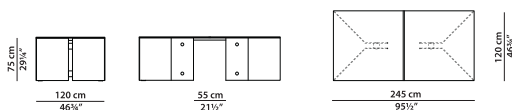

Стол.

L	P	H	
245	120	75	cm
W	D	H	
95.5	46.75	29.25	inch

Стол.

L	P	H	
295	120	75	cm
W	D	H	
115	46.75	29.25	inch

Стол.

L	P	H	
350	120	75	cm
W	D	H	
136.5	46.75	29.25	inch

Столик.

NEW

L	P	H	
130	130	28	cm
W	D	H	
50.75	50.75	11	inch

Столик.

NEW

L	P	H	
130	90	28	cm
W	D	H	
50.75	35	11	inch

Стол.

NEW

L	P	H	
190	190	75	cm
W	D	H	
74	74	29.25	inch