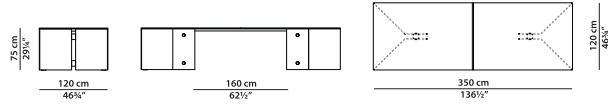

Стол.

L	P	H	
245	120	75	cm
W	D	H	
95.5	46.75	29.25	inch

Стол.

L	P	H	
295	120	75	cm
W	D	H	
115	46.75	29.25	inch

Стол.

L	P	H	
350	120	75	cm
W	D	H	
136.5	46.75	29.25	inch

Столик.

NEW

L	P	H	
130	130	28	cm
W	D	H	
50.75	50.75	11	inch

Столик.

NEW

L	P	H	
130	90	28	cm
W	D	H	
50.75	35	11	inch

Стол.

NEW

L	P	H	
190	190	75	cm
W	D	H	
74	74	29.25	inch