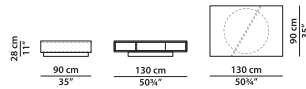

Стол.

L	P	H	
245	120	75	cm
W	D	H	
95.5	46.75	29.25	inch

Стол.

L	P	H	
295	120	75	cm
W	D	H	
115	46.75	29.25	inch

Стол.

L	P	H	
350	120	75	cm
W	D	H	
136.5	46.75	29.25	inch

Столик.

NEW

L	P	H	
130	130	28	cm
W	D	H	
50.75	50.75	11	inch

Столик.

NEW

L	P	H	
130	90	28	cm
W	D	H	
50.75	35	11	inch

Стол.

NEW

L	P	H	
190	190	75	cm
W	D	H	
74	74	29.25	inch