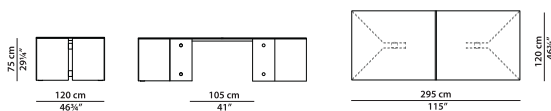

Стол.

L	P	H	
245	120	75	cm
W	D	H	
95.5	46.75	29.25	inch

Стол.

L	P	H	
295	120	75	cm
W	D	H	
115	46.75	29.25	inch

Стол.

L	P	H	
350	120	75	cm
W	D	H	
136.5	46.75	29.25	inch

Столик.

NEW

L	P	H	
130	130	28	cm
W	D	H	
50.75	50.75	11	inch

Столик.

NEW

L	P	H	
130	90	28	cm
W	D	H	
50.75	35	11	inch

Стол.

NEW

L	P	H	
190	190	75	cm
W	D	H	
74	74	29.25	inch