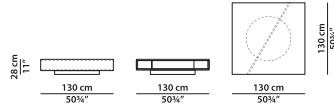

Стол.

L	P	H	
245	120	75	cm
W	D	H	
95.5	46.75	29.25	inch

Стол.

L	P	H	
295	120	75	cm
W	D	H	
115	46.75	29.25	inch

Стол.

L	P	H	
350	120	75	cm
W	D	H	
136.5	46.75	29.25	inch

Столик.

NEW

L	P	H	
130	130	28	cm
W	D	H	
50.75	50.75	11	inch

Столик.

NEW

L	P	H	
130	90	28	cm
W	D	H	
50.75	35	11	inch

Стол.

NEW

L	P	H	
190	190	75	cm
W	D	H	
74	74	29.25	inch