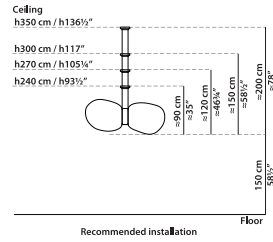

L	P	H	
148	68	65	cm
W	D	H	
57.75	26.5	25.25	inch

Светодиодная лампа E26/E27, 2700 К — 14 Вт — 110/220 В.

Регулировка яркости: PHASE CUT, стандартный совместимый источник электропитания.

Настенный
светильник.

NEW

L	P	H	
57	20	58	cm
W	D	H	
22.25	7.75	22.5	inch

Светодиодная лампа E26/E27, 2700 К — 13 Вт — 4500lm - 110/220 В.

Регулировка яркости: PHASE CUT, стандартный совместимый источник электропитания.