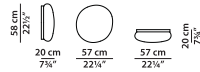

Светодиодная лампа E26/E27, 2700 К — 13 Вт — 4500lm - 110/220 В.

Регулировка яркости: PHASE CUT, стандартный совместимый источник электропитания.