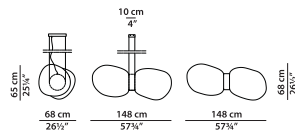

L	P	H	
148	68	65	cm
W	D	H	
57.75	26.5	25.25	inch

Светодиодная лампа E26/E27, 2700 К — 14 Вт — 110/220 В.

Регулировка яркости: PHASE CUT, стандартный совместимый источник электропитания.

Настенный
светильник.