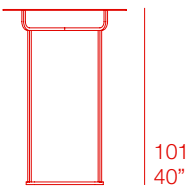

# diabla

MUT DESIGN  
**GRILL**

MESA BAR - BAR TABLE

PT06512

## DATOS TÉCNICOS - TECHNICAL DATA

📦 7,70 kg - 16,94 lbs

📦 1,20 m<sup>3</sup> - 42,37 ft<sup>3</sup>

Ø74  
Ø29"