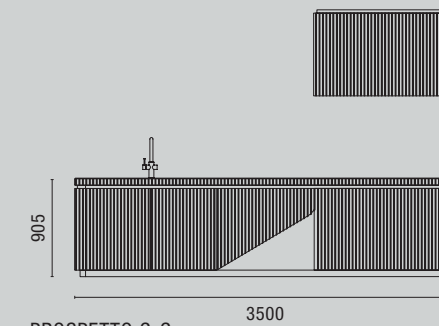

Laccato Bianco opaco NCS 0300-N
 Matt Bianco lacquer NCS 0300-N

Top Perlato Coreno "Elegant"
 "Elegant" Perlato Coreno worktop

VISTA IN PIANTA
 Plan

PROSPETTO A-A
 Front view A-A

PROSPETTO B-B
 Front view B-B

PROSPETTO D-D
 Front view D-D

PROSPETTO C-C
 Front view C-C

PROSPETTO E-E
 Front view E-E

91

TAVOLI

TABLES

LEVANTE

EPICURO