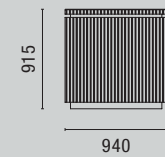

Top Arabescato Orobito Grigio Plita
 Arabescato Orobito Grigio Plita worktop

VISTA IN PIANTA
 Plan

PROSPETTO A-A
 Front view A-A

PROSPETTO B-B
 Front view B-B

PROSPETTO C-C
 Front view C-C

PROSPETTO D-D
 Front view D-D