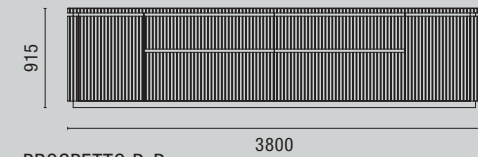

SCHEDA TECNICA
COMPOSIZIONE 1
Technical information for
Arrangement 1

ANTA
 Door

CANNETÉ

ANTA
 Door

PETRA

FINITURE UTILIZZATE
Finishes used

Noce Canaletto
 Black Walnut

Laccato Bianco opaco NCS 0300-N
 Matt Bianco lacquer NCS 0300-N

Top Arabescato Orobito Grigio Plita
 Arabescato Orobito Grigio Plita worktop

VISTA IN PIANTA
 Plan

PROSPETTO A-A
 Front view A-A

PROSPETTO B-B
 Front view B-B

PROSPETTO C-C
 Front view C-C

PROSPETTO D-D
 Front view D-D