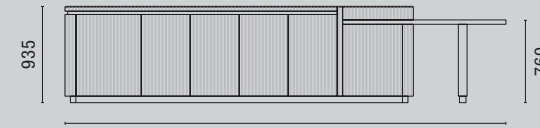

Noce Canaletto
Black Walnut

Laccato Bianco opaco NCS 0300-N
Matt Bianco lacquer NCS 0300-N

Top Fior di Bosco Light
Fior di Bosco Light worktop

VISTA IN PIANTA
Plan

PROSPETTO C-C
Front view C-C

PROSPETTO D-D
Front view D-D