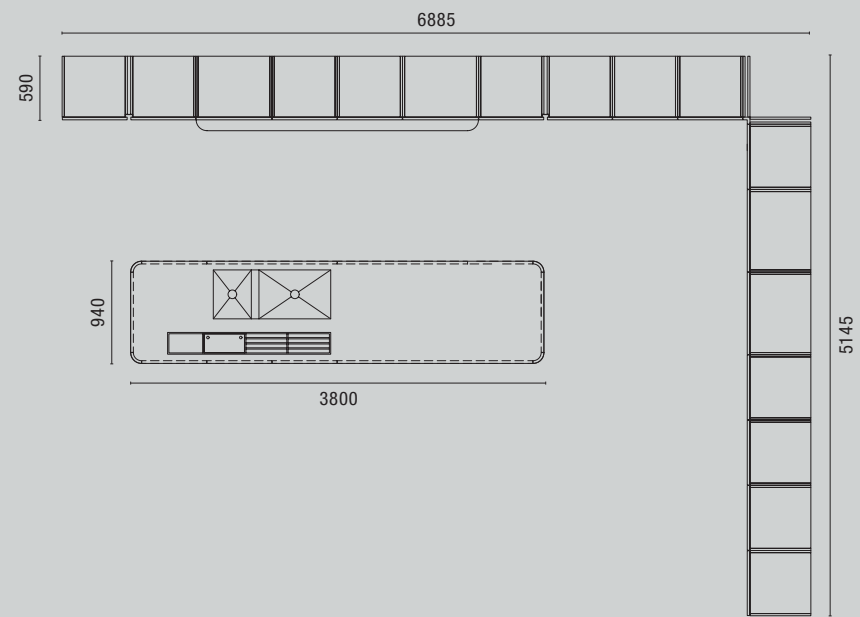

VISTA IN PIANTA
Plan

PROSPETTO A-A
Front view A-A