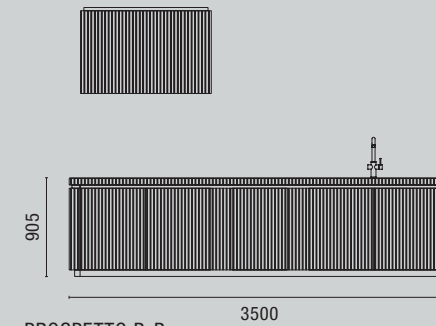

Laccato Bianco opaco NCS 0300-N
 Matt Bianco lacquer NCS 0300-N

Top Perlato Coreno "Elegant"
 "Elegant" Perlato Coreno worktop

VISTA IN PIANTA
 Plan

PROSPETTO A-A
 Front view A-A

PROSPETTO B-B
 Front view B-B

PROSPETTO D-D
 Front view D-D

PROSPETTO C-C
 Front view C-C

PROSPETTO E-E
 Front view E-E

91

TAVOLI

TABLES

LEVANTE

EPICURO