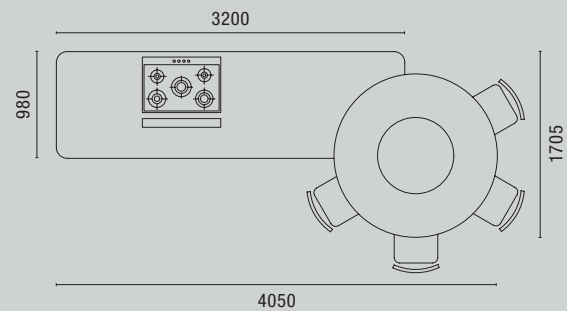

VISTA IN PIANTA
Plan