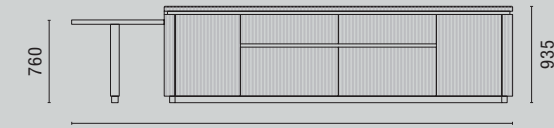

Noce Canaletto
Black Walnut

Laccato Bianco opaco NCS 0300-N
Matt Bianco lacquer NCS 0300-N

Top Fior di Bosco Light
Fior di Bosco Light worktop

VISTA IN PIANTA
Plan

PROSPETTO C-C
Front view C-C

PROSPETTO D-D
Front view D-D