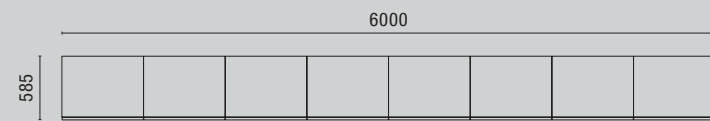

Laccato Bianco opaco NCS 0300-N
 Matt Bianco lacquer NCS 0300-N

Top Perlato Coreno "Elegant"
 "Elegant" Perlato Coreno worktop

VISTA IN PIANTA
 Plan

PROSPETTO A-A
 Front view A-A

PROSPETTO B-B
 Front view B-B