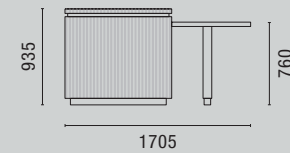

Noce Canaletto
Black Walnut

Laccato Bianco opaco NCS 0300-N
Matt Bianco lacquer NCS 0300-N

Top Fior di Bosco Light
Fior di Bosco Light worktop

VISTA IN PIANTA
Plan

PROSPETTO C-C
Front view C-C

PROSPETTO D-D
Front view D-D