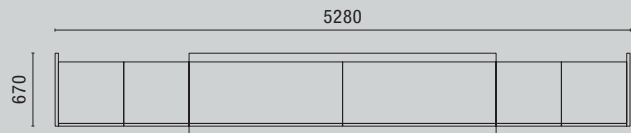

Noce Canaletto
Black Walnut

Laccato Bianco opaco NCS 0300-N
Matt Bianco lacquer NCS 0300-N

Top Fior di Bosco Light
Fior di Bosco Light worktop

VISTA IN PIANTA
Plan

PROSPETTO C-C
Front view C-C

PROSPETTO D-D
Front view D-D