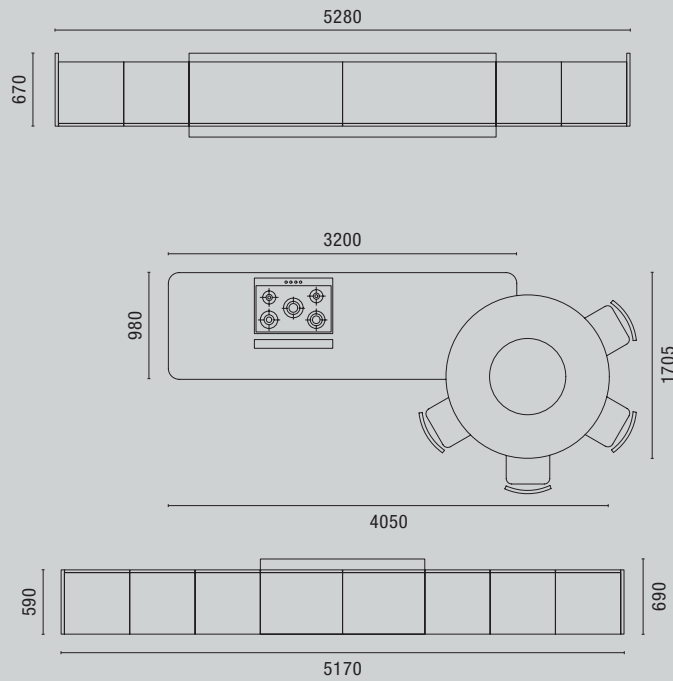

VISTA IN PIANTA
Plan

PROSPETTO A-A
Front view A-A