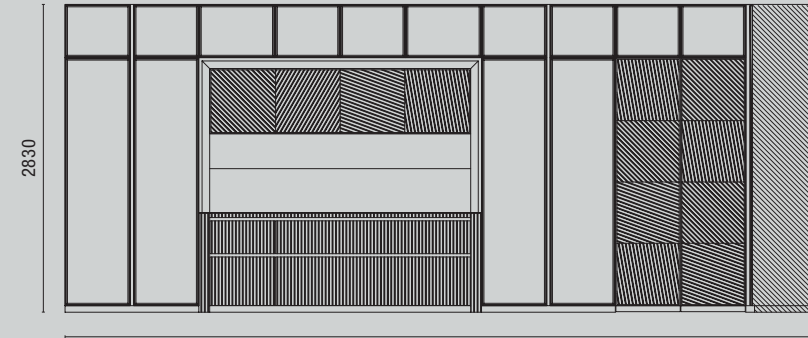

SCHEDA TECNICA
COMPOSIZIONE 1
Technical information for
Arrangement 1

ANTA
 Door

CANNETÉ

ANTA
 Door

PETRA

FINITURE UTILIZZATE
Finishes used

Noce Canaletto
 Black Walnut

Laccato Bianco opaco NCS 0300-N
 Matt Bianco lacquer NCS 0300-N

Top Arabescato Orobito Grigio Plita
 Arabescato Orobito Grigio Plita worktop

VISTA IN PIANTA
 Plan

PROSPETTO A-A
 Front view A-A

PROSPETTO B-B
 Front view B-B

PROSPETTO C-C
 Front view C-C

PROSPETTO D-D
 Front view D-D