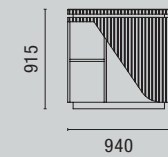

SCHEDA TECNICA
COMPOSIZIONE 1
Technical information for
Arrangement 1

ANTA
Door

ANTA
Door

FINITURE UTILIZZATE
Finishes used

Noce Canaletto
Black Walnut

Laccato Bianco opaco NCS 0300-N
Matt Bianco lacquer NCS 0300-N

Top Arabescato Orobito Grigio Plita
Arabescato Orobito Grigio Plita worktop

VISTA IN PIANTA
Plan