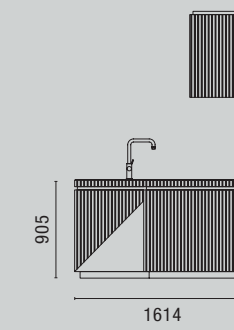

Laccato Bianco opaco NCS 0300-N
 Matt Bianco lacquer NCS 0300-N

Top Perlato Coreno "Elegant"
 "Elegant" Perlato Coreno worktop

VISTA IN PIANTA
 Plan

PROSPETTO A-A
 Front view A-A

PROSPETTO B-B
 Front view B-B

PROSPETTO D-D
 Front view D-D

PROSPETTO C-C
 Front view C-C

PROSPETTO E-E
 Front view E-E

91

TAVOLI

TABLES

LEVANTE

EPICURO