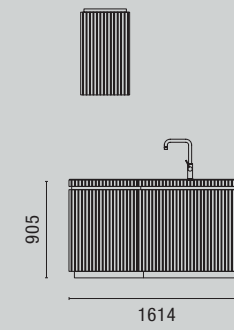

Laccato Bianco opaco NCS 0300-N
 Matt Bianco lacquer NCS 0300-N

Top Perlato Coreno "Elegant"
 "Elegant" Perlato Coreno worktop

VISTA IN PIANTA
 Plan

PROSPETTO A-A
 Front view A-A

PROSPETTO B-B
 Front view B-B

PROSPETTO D-D
 Front view D-D

PROSPETTO C-C
 Front view C-C

PROSPETTO E-E
 Front view E-E

91

TAVOLI

TABLES

LEVANTE

EPICURO