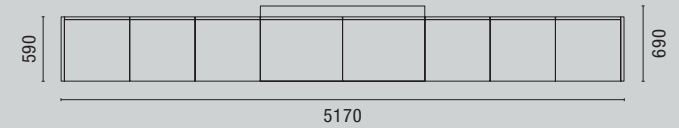

Noce Canaletto
Black Walnut

Laccato Bianco opaco NCS 0300-N
Matt Bianco lacquer NCS 0300-N

Top Fior di Bosco Light
Fior di Bosco Light worktop

VISTA IN PIANTA
Plan

PROSPETTO C-C
Front view C-C

PROSPETTO D-D
Front view D-D