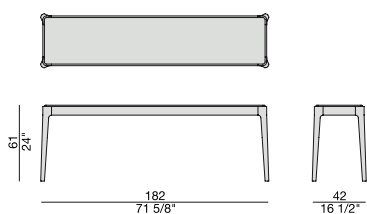

ZIGGY 4

Design C. Ballabio

CONSOLE | CONSOLE

2015

Tavolino di servizio o retrodivano con struttura in massello di noce canaletta o frassino e piano in legno, marmo o in cristallo acidato retroverniciato.

Console with frame in solid canaletta walnut or ash and wooden top, marble top or frosted backcoated glass top.

Konsole mit Gestell aus massivem Nussbaum Canaletta oder Esche und Holzplatte, Marmorplatte oder satinierte hinterlackierte Glasplatte.

Console avec structure en noyer canaletta ou frêne massif et plateau en bois, marbre ou verre dépoli rétro verni.

Consola con estructura en nogal canaletta o fresno macizo y tapa de madera, mármol o de cristal al ácido retro-barnizado.