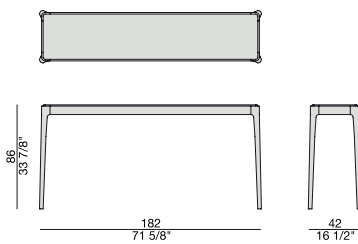

ZIGGY 8

Design C. Ballabio

CONSOLE | CONSOLE

2015

Console con struttura in massello di noce canaletta o frassino e piano in legno, marmo o in cristallo acidato retroverniciato.

Console with frame in solid canaletta walnut or ash and wooden top, marble top or frosted backcoated glass top.

Konsole mit Gestell aus massivem Nussbaum Canaletta oder Esche und Holzplatte, Marmorplatte oder satinierte hinterlackierte Glasplatte.

Console avec structure en noyer canaletta ou frêne massif et plateau en bois, marbre ou verre dépoli rétro verni.

Consola con estructura en nogal canaletta o fresno macizo y tapa de madera, mármol o de cristal ácido retro-barnizado.