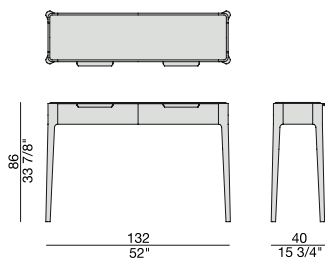

ZIGGY 10

Design C. Ballabio

CONSOLE | CONSOLE

2015

Console con 2 cassetti con struttura in massello di noce canaletta o frassino e piano in legno, marmo o in cristallo acidato retroverniciato.

Console with two drawers with frame in solid canaletta walnut or ash and wooden top, marble top or frosted backcoated glass top.

Konsole mit zwei Schubladen. Gestell aus massivem Nussbaum Canaletta oder Esche und Holzplatte, Marmorplatte oder satinierte hinterlackierte Glasplatte.

Console avec deux tiroirs avec structure en noyer canaletta ou frêne massif et plateau en bois, marbre ou verre dépoli rétro verni.

Consola con dos cajones con estructura en nogal canaletta o fresno macizo y tapa de madera, mármol o de cristal al ácido retro barnizado.