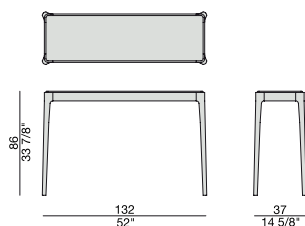

ZIGGY 14

Design C. Ballabio

CONSOLE | CONSOLE

2019

Console con struttura in massello di noce canaletta o frassino e piano in legno, marmo o in cristallo acidato retroverniciato.

Console with frame in solid canaletta walnut or ash and wooden top, marble top or frosted backcoated glass top.

Konsole mit Gestell aus massivem Nussbaum Canaletta oder Esche und Holzplatte, Marmorplatte oder satinierte hinterlackierte Glasplatte.

Console avec structure en noyer canaletta ou frêne massif et plateau en bois, marbre ou verre dépoli rétro verni.

Consola con estructura en nogal canaletta o fresno macizo y tapa de madera, mármol o de cristal al ácido retro-barnizado.