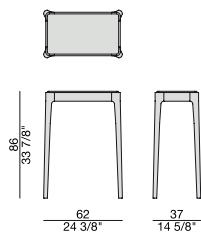

ZIGGY 13

Design C. Ballabio

CONSOLE | CONSOLE

2018

Tavolino di servizio o retrodivano con struttura in massello di noce canaletta o frassino e piano in legno, marmo o in cristallo acidato retroverniciato.

Console with frame in solid canaletta walnut or ash and wooden top, marble top or frosted backcoated glass top.

Konsole mit Gestell aus massivem Nussbaum Canaletta oder Esche und Holzplatte, Marmorplatte oder satinierte hinterlackierte Glasplatte.

Console avec structure en noyer canaletta massif et plateau en bois ou en marbre.

Consola con estructura en nogal canaletta o fresno macizo y tapa de madera, mármol o de cristal al ácido retro-barnizado.