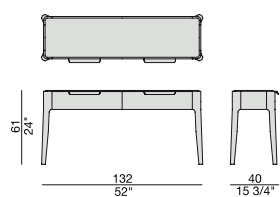

Tavolino di servizio o retrodivano con 2 cassetti con struttura in massello di noce canaletta o frassino e piano in legno, marmo o in cristallo acidato retroverniciato.

Console with two drawers with frame in solid canaletta walnut or ash and wooden top, marble top or frosted backcoated glass top.

Konsole mit zwei Schubladen. Gestell aus massivem Nussbaum Canaletta oder Esche und Holzplatte, Marmorplatte oder satinierte hinterlackierte Glasplatte.

Console avec deux tiroirs avec structure en noyer canaletta ou frêne massif et plateau en bois, marbre ou verre dépoli rétro verni.

Consola con dos cajones con estructura en nogal canaletta o fresno macizo y tapa de madera, mármol o de cristal ácido retro barnizado.