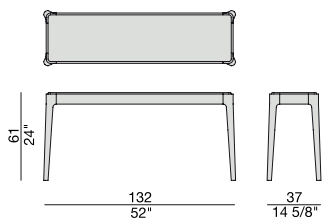

ZIGGY 12

Design C. Ballabio

CONSOLE | CONSOLE

2016

Tavolino di servizio o retrodivano con struttura in massello di noce canaletta o frassino e piano in legno, marmo o in cristallo acidato retroverniciato.

Console with frame in solid canaletta walnut or ash and wooden top, marble top or frosted backcoated glass top.

Konsole mit Gestell aus massivem Nussbaum Canaletta oder Esche und Holzplatte, Marmorplatte oder satinierte hinterlackierte Glasplatte.

Console avec structure en noyer canaletta ou frêne massif et plateau en bois, marbre ou verre dépoli rétro verni.

Consola con estructura en nogal canaletta o fresno macizo y tapa de madera, mármol o de cristal al ácido retro-barnizado.