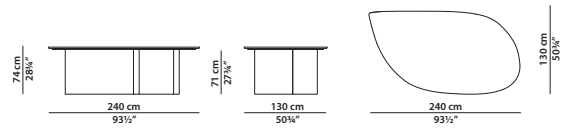

marmo Ocean Storm lucido  
glossy Ocean Storm marble  
(misura max./max size 280x130)

marmo Polar White opaco  
matte Polar White marble

granito Geode lucido  
glossy Geode granite

240 x 130 h74 cm – 93½ x 43 h29¾"

Tavolo. Table

280 x 150 h74 cm – 93½ x 43 h29¾"

Tavolo. Table