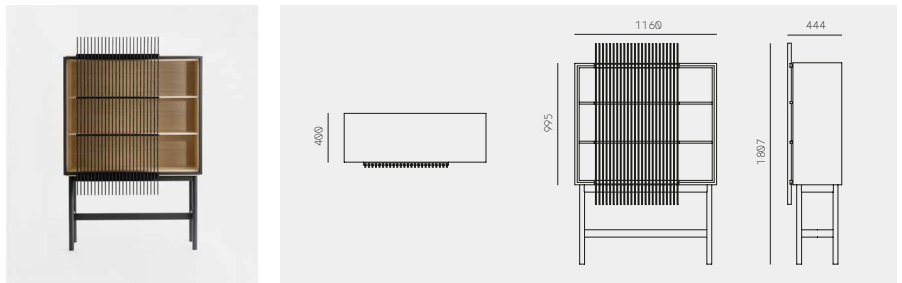

Kumiko Cabinets  
Staffan Holm  
組子キャビネット  
スタファン・ホルム

Kumiko Cabinet

Material	Hinoki Natural
Net. Size	W 1500 × D 447 × H 1550 / CBM 1.24
Weight	100 KG

Kumiko Cabinet Low

Material	Hinoki Natural
Net. Size	W 1161 × D 444 × H 938 / CBM 0.60
Weight	38 KG

Kumiko Cabinet Tall

Material	Hinoki Natural
Net. Size	W 1161 × D 444 × H 1807 / CBM 1.12
Weight	68 KG

Finishes

Hinoki Natural