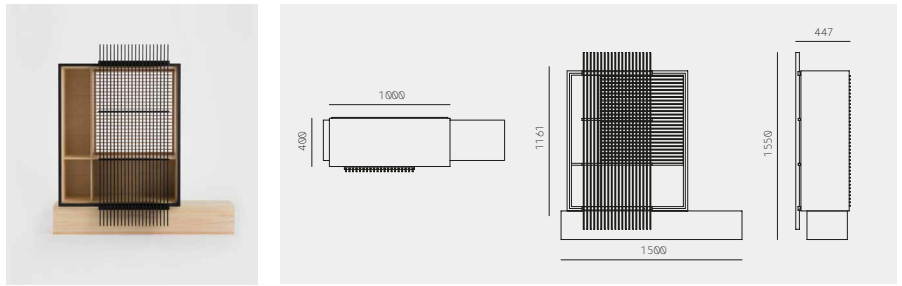

Kumiko Cabinets  
Staffan Holm  
組子キャビネット  
スタファン・ホルム

Kumiko Cabinet

Material	Hinoki Natural
Net. Size	W 1500 × D 447 × H 1550 / CBM 1.24
Weight	100 KG

Kumiko Cabinet Low

Material	Hinoki Natural
Net. Size	W 1161 × D 444 × H 938 / CBM 0.60
Weight	38 KG

Kumiko Cabinet Tall

Material	Hinoki Natural
Net. Size	W 1161 × D 444 × H 1807 / CBM 1.12
Weight	68 KG

Finishes

Hinoki Natural