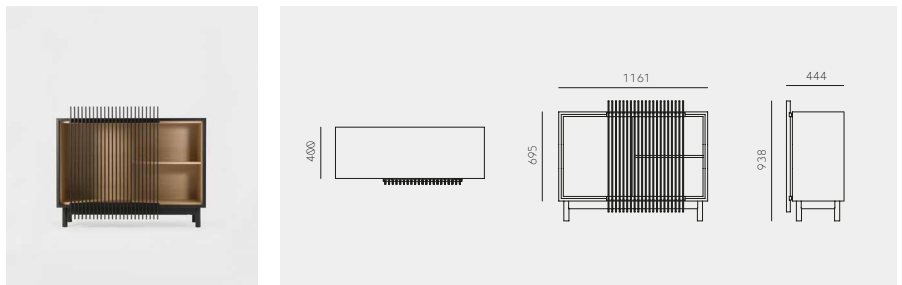

Kumiko Cabinets  
Staffan Holm  
組子キャビネット  
スタファン・ホルム

Kumiko Cabinet

Material	Hinoki Natural
Net. Size	W 1500 × D 447 × H 1550 / CBM 1.24
Weight	100 KG

Kumiko Cabinet Low

Material	Hinoki Natural
Net. Size	W 1161 × D 444 × H 938 / CBM 0.60
Weight	38 KG

Kumiko Cabinet Tall

Material	Hinoki Natural
Net. Size	W 1161 × D 444 × H 1807 / CBM 1.12
Weight	68 KG

Finishes

Hinoki Natural