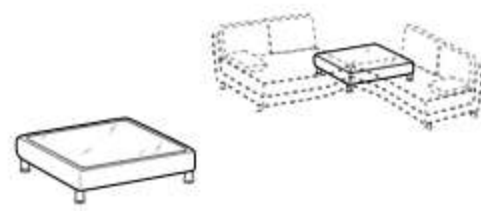

#### Bed composition L.320

Высота: 80cm

Ширина: 320cm

Вес: 134kg

Глубина: 140cm

Ткань: 11,7mt+6,2mt

Объем: 2,58 m<sup>3</sup>

#### Footstool maxi

Высота: 40cm

Ширина: 105cm

Вес: 34kg

Глубина: 105cm

Ткань: 2,7mt+1,4mt

Объем: 0,61 m<sup>3</sup>

#### Footstool maxi with glasstop

Высота: 36cm

Ширина: 105cm

Вес: 43kg

Глубина: 105cm

Ткань: 0,7mt

Объем: 0,61 m<sup>3</sup>