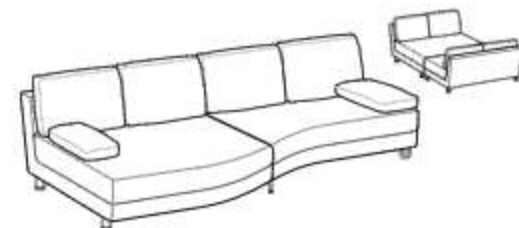

#### Bed composition L.280

Высота: 80cm

Ширина: 280cm

Вес: 121kg

Глубина: 140cm

Ткань: 10,7mt+5,6mt

Объем: 3,89 m<sup>3</sup>

#### Bed composition L.320

Высота: 80cm

Ширина: 320cm

Вес: 134kg

Глубина: 140cm

Ткань: 11,7mt+6,2mt

Объем: 2,58 m<sup>3</sup>