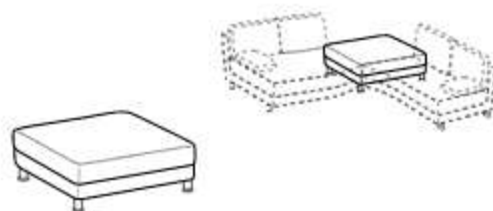

#### Bed composition L.320

Высота: 80cm

Ширина: 320cm

Вес: 134kg

Глубина: 140cm

Ткань: 11,7mt+6,2mt

Объем: 2,58 m<sup>3</sup>

#### Footstool maxi

Высота: 40cm

Ширина: 105cm

Вес: 34kg

Глубина: 105cm

Ткань: 2,7mt+1,4mt

Объем: 0,61 m<sup>3</sup>