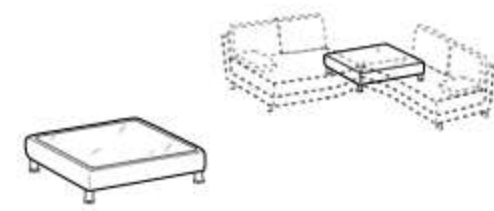

#### Footstool maxi

Высота: 40cm

Ширина: 105cm

Вес: 34kg

Глубина: 105cm

Ткань: 2,7mt+1,4mt

Объем: 0,61 m<sup>3</sup>

#### Footstool maxi with glasstop

Высота: 36cm

Ширина: 105cm

Вес: 43kg

Глубина: 105cm

Ткань: 0,7mt

Объем: 0,61 m<sup>3</sup>