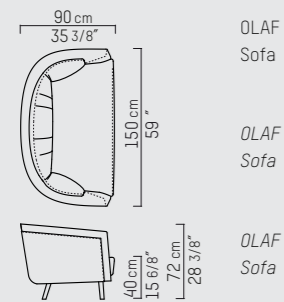

Seat depth / zitdiepte / Sitztiefe: 58 cm / 22 7/8" inch

NEDERLANDS

De verfijnde schaal, houten poten en de volumineuze gelaagde binnenkant maken de OLAF sofa tot een luchtige toevoeging aan de Piet Boon-familie. Met zijn zachte gebogen lijnen, heeft de OLAF bank een zeer vriendelijke vorm, die de gebruiker als het ware omhelst. De OLAF sofa is de perfecte mix tussen een comfortabele fauteuil en een elegante bank.