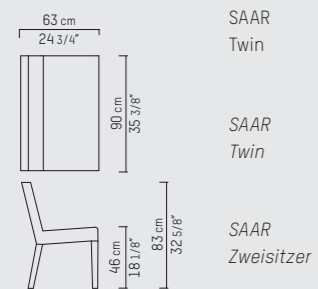

Seat depth / zitdiepte / Sitztiefe: 44 cm / 17 3/8" inch

NEDERLANDS

Het SAAR-eetkamerbankje voor twee personen is geïnspireerd op de originele en herkenbare SAAR stoel. De comfortabele zitting is volledig bekleed met leer of stof van hoge kwaliteit en afgewerkt met de kenmerkende stitchingtechniek van Piet Boon. Combineer het bankje bij de eettafel met stoelen voor een informele dinerervaring voor de hele familie.