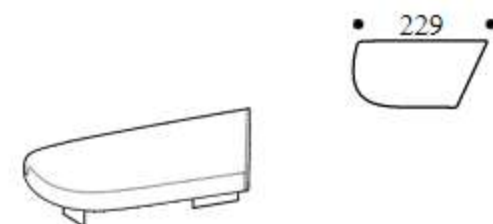

Curvy base for 3-er left chair with tapered front

Высота: 40cm
Ширина: 229cm
Вес: 77kg
Глубина: 116cm
Ткань: 4,5mt
Объем: 1,03 m³