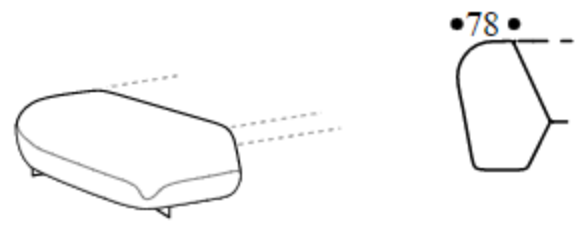

LH chaise longue base

Высота: 40cm
 Ширина: 99cm
 Вес: 83kg
 Глубина: 227cm
 Ткань: 4,7mt
 Объем: 1,26 m³

Mini RH chaise longue base

Высота: 40cm
 Ширина: 78cm
 Вес: 57kg
 Глубина: 184cm
 Ткань: 3,6mt
 Объем: 0,87 m³

Mini RH chaise longue base

Высота: 40cm
 Ширина: 78cm
 Вес: 57kg
 Глубина: 184cm
 Ткань: 3,6mt
 Объем: 0,87 m³

Mini LH chaise longue base

Высота: 40cm
 Ширина: 78cm
 Вес: 57kg
 Глубина: 184cm
 Ткань: 3,6mt
 Объем: 0,87 m³