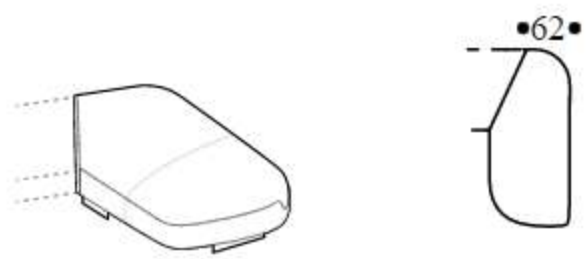

Высота: 40cm
Ширина: 196cm
Вес: 58kg
Глубина: 116cm
Ткань: 4,4mt
Объем: 0,87 m³

Trapezoid base with tapered front

Высота: 40cm
Ширина: 196cm
Вес: 58kg
Глубина: 116cm
Ткань: 4,4mt
Объем: 0,87 m³

Trapezoid base with tapered front

Высота: 40cm
Ширина: 196cm
Вес: 58kg
Глубина: 116cm
Ткань: 4,4mt
Объем: 0,87 m³

Trapezoid base with tapered front

Высота: 40cm
Ширина: 196cm
Вес: 58kg
Глубина: 116cm
Ткань: 4,4mt
Объем: 0,87 m³

2-er sofa base

Высота: 40см
Ширина: 180см
Вес: 62kg
Глубина: 116см
Ткань: 4mt
Объем: 0,79 м³

2-er large sofa base

Высота: 40см
Ширина: 210см
Вес: 69kg
Глубина: 116см
Ткань: 4,6mt
Объем: 0,95 м³

3-er sofa base

Высота: 40см
Ширина: 240см
Вес: 76kg
Глубина: 116см
Ткань: 5,1mt
Объем: 1,03 м³

3-er extra sofa base

Высота: 40см
Ширина: 300см
Вес: 94kg
Глубина: 116см
Ткань: 6,5mt
Объем: 1,3 м³

3-er maxi sofa base

Высота: 40см
Ширина: 270см
Вес: 85kg
Глубина: 116см
Ткань: 5,5mt
Объем: 1,22 м³

Lounge RH base