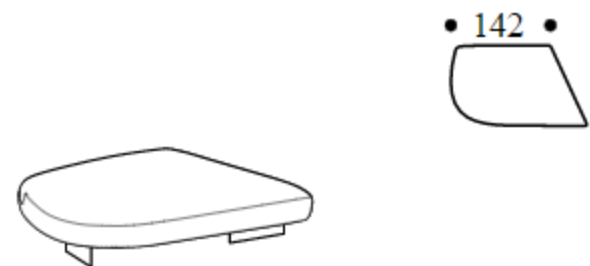

Curvy base for 2-er left chair with wide front

Высота: 40cm
Ширина: 142cm
Вес: 71kg
Глубина: 116cm
Ткань: 3,8mt
Объем: 0,87 м³