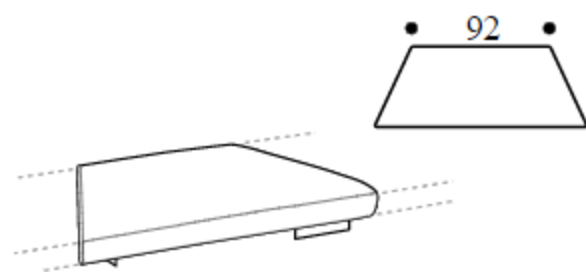

Trapezoid base with wide front

Высота: 40cm
Ширина: 92cm
Вес: 58kg
Глубина: 116cm
Ткань: 4,4mt
Объем: 0,87 m³