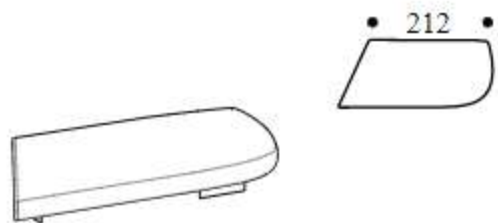

Curvy base for maxi 3-er right chair with wide front

Высота: 40cm
Ширина: 212cm
Вес: 85kg
Глубина: 116cm
Ткань: 5,3mt
Объем: 1,14 m³