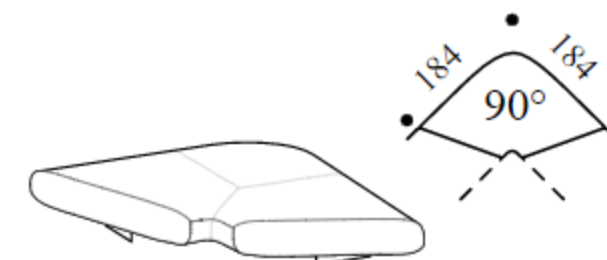

Square base with seat cushions

Высота: 40см
Ширина: 184см
Вес: 81kg
Глубина: 184см
Ткань: 4,9mt
Объем: 1,44 м³