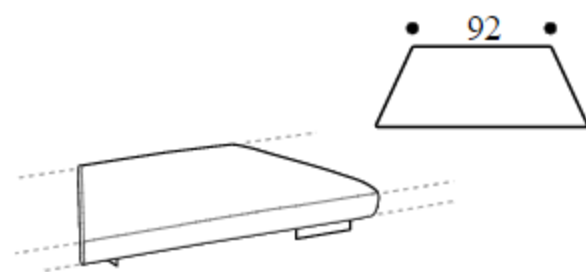

Высота: 40см
Ширина: 158см
Вес: 83kg
Глубина: 158см
Ткань: 5mt
Объем: 1,62 м³

Corner unit base 120°

Высота: 40см
Ширина: 158см
Вес: 83kg
Глубина: 158см
Ткань: 5mt
Объем: 1,62 м³

Square base with seat cushions

Высота: 40см
Ширина: 184см
Вес: 81kg
Глубина: 184см
Ткань: 4,9mt
Объем: 1,44 м³

Square base with seat cushions

Высота: 40см
Ширина: 184см
Вес: 81kg
Глубина: 184см
Ткань: 4,9mt
Объем: 1,44 м³

Square base with seat cushions

Высота: 40см
Ширина: 184см
Вес: 81kg
Глубина: 184см
Ткань: 4,9mt
Объем: 1,44 м³

Square base with seat cushions

Высота: 40см
Ширина: 184см
Вес: 81kg
Глубина: 184см
Ткань: 4,9mt
Объем: 1,44 м³

Trapezoid base with wide front

Высота: 40cm
Ширина: 92cm
Вес: 58kg
Глубина: 116cm
Ткань: 4,4mt
Объем: 0,87 m³

Trapezoid base with wide front

Высота: 40cm
Ширина: 92cm
Вес: 58kg
Глубина: 116cm
Ткань: 4,4mt
Объем: 0,87 m³

Trapezoid base with wide front