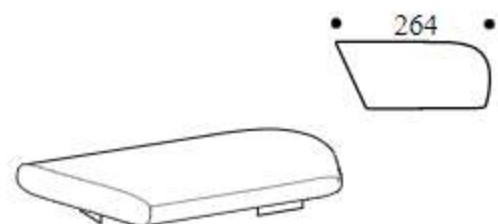

Plain base for maxi 3-er right chair with tapered front

Высота: 40cm
Ширина: 264cm
Вес: 85kg
Глубина: 116cm
Ткань: 5,3mt
Объем: 1,14 m³