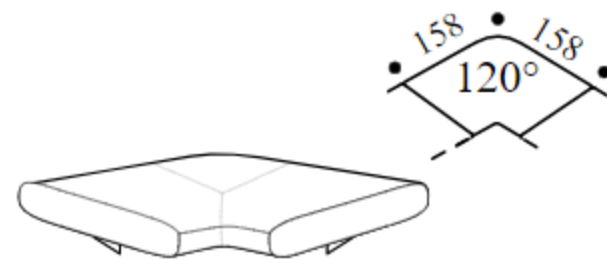

Corner unit base 120°

Высота: 40см
Ширина: 158см
Вес: 83kg
Глубина: 158см
Ткань: 5mt
Объем: 1,62 м³