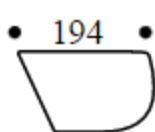

Curvy base for 2-er right chair with tapered front

Высота: 40см
Ширина: 194см
Вес: 71kg
Глубина: 116см
Ткань: 3,8mt
Объем: 0,87 м³