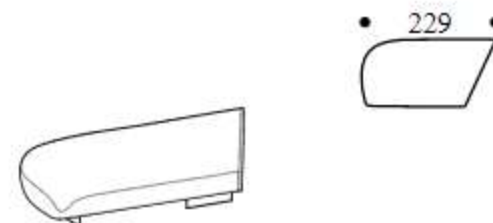

Plain base for 3-er left chair with tapered front

Высота: 40cm
Ширина: 229cm
Вес: 77kg
Глубина: 116cm
Ткань: 4,5mt
Объем: 1,03 m³