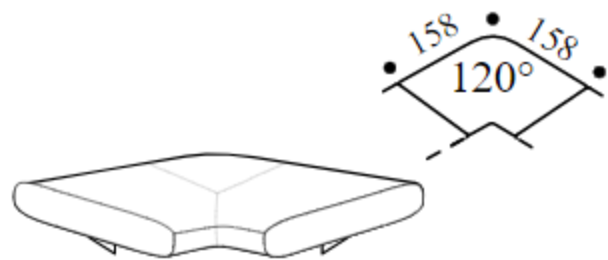

Corner unit base 120°

Высота: 40см
Ширина: 158см
Вес: 83kg
Глубина: 158см
Ткань: 5mt
Объем: 1,62 м³