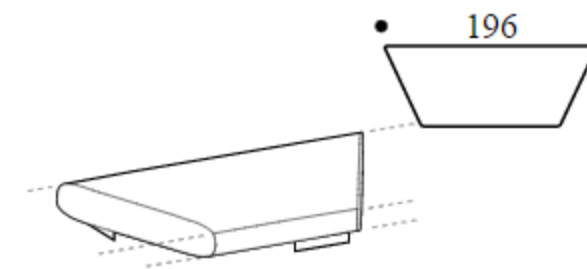

Высота: 40см
Ширина: 158см
Вес: 83kg
Глубина: 158см
Ткань: 5mt
Объем: 1,62 м³

Corner unit base 120°

Высота: 40см
Ширина: 158см
Вес: 83kg
Глубина: 158см
Ткань: 5mt
Объем: 1,62 м³

Square base with seat cushions

Высота: 40cm
Ширина: 92cm
Вес: 58kg
Глубина: 116cm
Ткань: 4,4mt
Объем: 0,87 m³

Trapezoid base with wide front

Высота: 40cm
Ширина: 92cm
Вес: 58kg
Глубина: 116cm
Ткань: 4,4mt
Объем: 0,87 m³

Trapezoid base with tapered front

Высота: 40cm
Ширина: 196cm
Вес: 58kg
Глубина: 116cm
Ткань: 4,4mt
Объем: 0,87 m³

Trapezoid base with tapered front

Высота: 40cm
Ширина: 196cm
Вес: 58kg
Глубина: 116cm
Ткань: 4,4mt
Объем: 0,87 m³

Trapezoid base with tapered front

Высота: 40cm
Ширина: 196cm
Вес: 58kg
Глубина: 116cm
Ткань: 4,4mt
Объем: 0,87 m³

Trapezoid base with tapered front

Высота: 40cm
Ширина: 196cm
Вес: 58kg
Глубина: 116cm
Ткань: 4,4mt
Объем: 0,87 m³

2-er sofa base