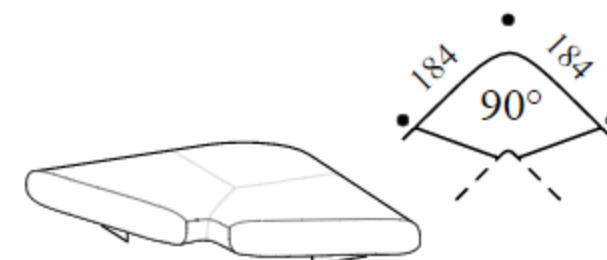

Square base with seat cushions

Высота: 40см
Ширина: 184см
Вес: 81kg
Глубина: 184см
Ткань: 4,9mt
Объем: 1,44 м³