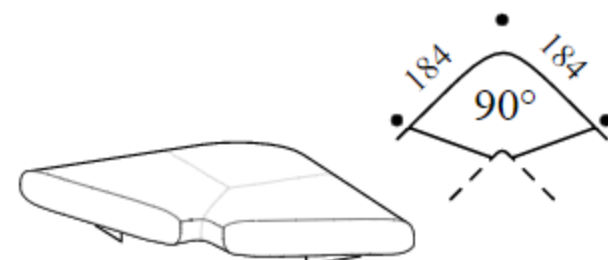

Corner unit base 120°

Высота: 40см
Ширина: 158см
Вес: 83kg
Глубина: 158см
Ткань: 5mt
Объем: 1,62 м³

Corner unit base 120°

Высота: 40см
Ширина: 158см
Вес: 83kg
Глубина: 158см
Ткань: 5mt
Объем: 1,62 м³

Corner unit base 120°

Высота: 40см
Ширина: 158см
Вес: 83kg
Глубина: 158см
Ткань: 5mt
Объем: 1,62 м³

Corner unit base 120°

Высота: 40см
Ширина: 158см
Вес: 83kg
Глубина: 158см
Ткань: 5mt
Объем: 1,62 м³

Square base with seat cushions

Высота: 40см
Ширина: 184см
Вес: 81kg
Глубина: 184см
Ткань: 4,9mt
Объем: 1,44 м³

Square base with seat cushions

Высота: 40см
Ширина: 184см
Вес: 81kg
Глубина: 184см
Ткань: 4,9mt
Объем: 1,44 м³

Square base with seat cushions