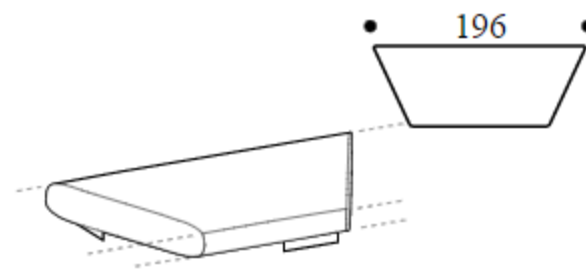

Trapezoid base with tapered front

Высота: 40cm
Ширина: 196cm
Вес: 58kg
Глубина: 116cm
Ткань: 4,4mt
Объем: 0,87 m³