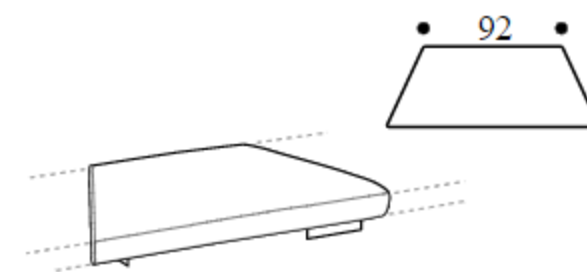

Trapezoid base with wide front

Высота: 40cm
Ширина: 92cm
Вес: 58kg
Глубина: 116cm
Ткань: 4,4mt
Объем: 0,87 m³