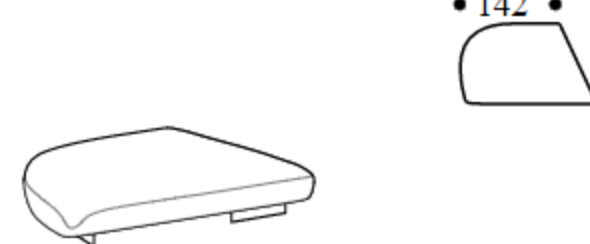

Mini LH chaise longue base

Высота: 40cm
Ширина: 78cm
Вес: 57kg
Глубина: 184cm
Ткань: 3,6mt
Объем: 0,87 м³

Base for island

Высота: 40cm
Ширина: 262cm
Вес: 89kg
Глубина: 182cm
Ткань: 6,1mt
Объем: 1,44 м³

Plain base for 2-er right chair with wide front

Высота: 40cm
Ширина: 142cm
Вес: 71kg
Глубина: 116cm
Ткань: 3,8mt
Объем: 0,87 м³

Plain base for 2-er left chair with wide front

Высота: 40cm
Ширина: 142cm
Вес: 71kg
Глубина: 116cm
Ткань: 3,8mt
Объем: 0,87 м³