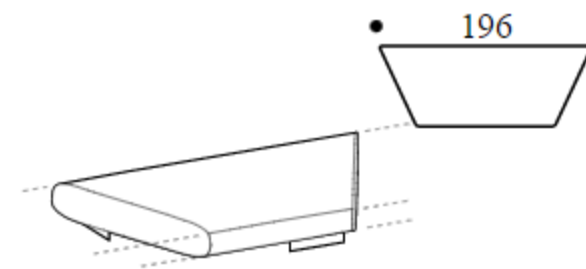

Trapezoid base with tapered front

Высота: 40cm
Ширина: 196cm
Вес: 58kg
Глубина: 116cm
Ткань: 4,4mt
Объем: 0,87 m³