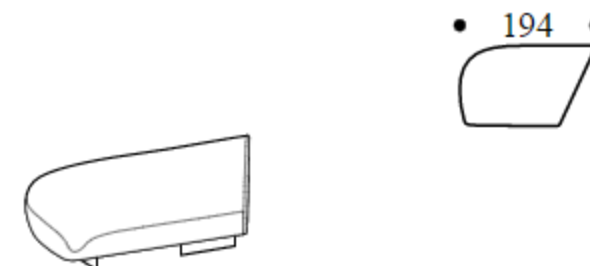

Plain base for 2-er left chair with tapered front

Высота: 40cm
Ширина: 194cm
Вес: 71kg
Глубина: 116cm
Ткань: 3,8mt
Объем: 0,87 м³