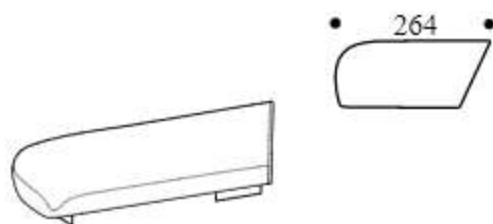

Plain base for maxi 3-er left chair with tapered front

Высота: 40cm
Ширина: 264cm
Вес: 85kg
Глубина: 116cm
Ткань: 5,3mt
Объем: 1,14 m³