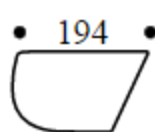

Curvy base for 2-er left chair with tapered front

Высота: 40см
Ширина: 194см
Вес: 71kg
Глубина: 116см
Ткань: 3,8mt
Объем: 0,87 м³