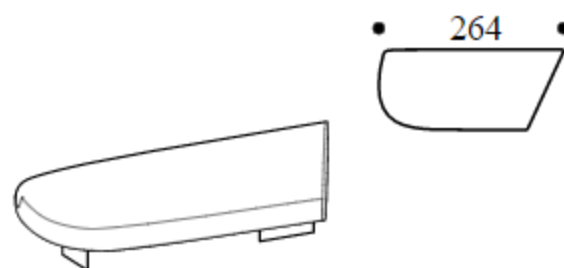

Curvy base for maxi 3-er left chair with tapered front

Высота: 40cm
Ширина: 264cm
Вес: 85kg
Глубина: 116cm
Ткань: 5,3mt
Объем: 1,14 м³

Low-cut cushion

Высота: 40cm
Ширина: 75cm
Вес: 8kg
Глубина: 62cm
Ткань: 2mt
Объем: 0,4 м³

Low-cut cushion

Высота: 40cm
Ширина: 75cm
Вес: 8kg
Глубина: 62cm
Ткань: 2mt
Объем: 0,4 м³

Large low-cut cushion

Высота: 40cm
Ширина: 94cm
Вес: 8kg
Глубина: 62cm
Ткань: 2,3mt
Объем: 0,4 м³

Large low-cut cushion

Высота: 40cm
Ширина: 94cm
Вес: 8kg
Глубина: 62cm
Ткань: 2,3mt
Объем: 0,4 м³

Back cushion

Высота: 39cm
Ширина: 103cm
Вес: 14kg
Глубина: 44cm
Ткань: 1,8mt
Объем: 0,17 м³

Back cushion

Высота: 39cm
Ширина: 103cm
Вес: 14kg
Глубина: 44cm
Ткань: 1,8mt
Объем: 0,17 м³