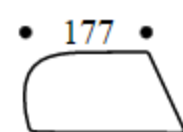

Plain base for 2-er right chair with tapered front

Высота: 40cm
Ширина: 194cm
Вес: 71kg
Глубина: 116cm
Ткань: 3,8mt
Объем: 0,87 м³

Plain base for 2-er left chair with tapered front

Высота: 40cm
Ширина: 194cm
Вес: 71kg
Глубина: 116cm
Ткань: 3,8mt
Объем: 0,87 м³

Curvy base for 2-er right chair with tapered front

Высота: 40см
Ширина: 194см
Вес: 71kg
Глубина: 116см
Ткань: 3,8mt
Объем: 0,87 м³

Curvy base for 2-er left chair with tapered front

Высота: 40см
Ширина: 194см
Вес: 71kg
Глубина: 116см
Ткань: 3,8mt
Объем: 0,87 м³

Plain base for 3-er right chair with wide front

Высота: 40см
Ширина: 177см
Вес: 77kg
Глубина: 116см
Ткань: 4,5mt
Объем: 1,03 м³

Plain base for 3-er left chair with wide front

Высота: 40см
Ширина: 177см
Вес: 77kg
Глубина: 116см
Ткань: 4,5mt
Объем: 1,03 м³