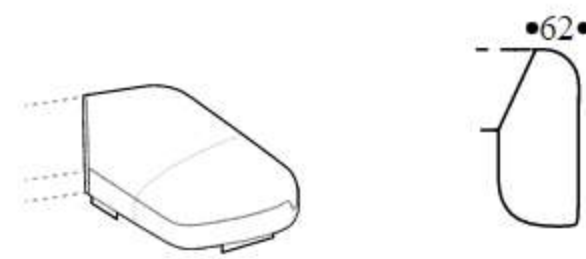

Высота: 40см
Ширина: 180см
Вес: 62kg
Глубина: 116см
Ткань: 4mt
Объем: 0,79 м³

2-er large sofa base

Высота: 40см
Ширина: 210см
Вес: 69kg
Глубина: 116см
Ткань: 4,6mt
Объем: 0,95 м³

3-er sofa base

Высота: 40см
Ширина: 240см
Вес: 76kg
Глубина: 116см
Ткань: 5,1mt
Объем: 1,03 м³

3-er extra sofa base

Высота: 40см
Ширина: 300см
Вес: 94kg
Глубина: 116см
Ткань: 6,5mt
Объем: 1,3 м³

3-er maxi sofa base

Высота: 40см
Ширина: 270см
Вес: 85kg
Глубина: 116см
Ткань: 5,5mt
Объем: 1,22 м³

Lounge RH base

Высота: 40см
Ширина: 62см
Вес: 72kg
Глубина: 243см
Ткань: 4,5mt
Объем: 1,06 м³

Lounge RH base

Высота: 40см
Ширина: 62см
Вес: 72kg
Глубина: 243см
Ткань: 4,5mt
Объем: 1,06 м³

Lounge LH base

Высота: 40см
Ширина: 62см
Вес: 72kg
Глубина: 243см
Ткань: 4,5mt
Объем: 1,06 м³