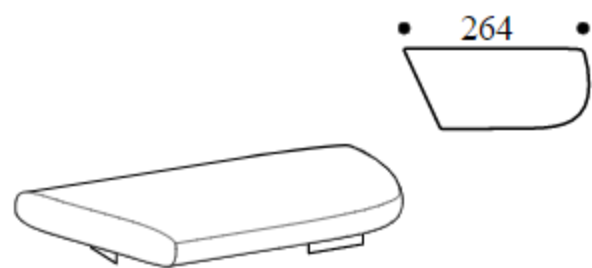

Curvy base for maxi 3-er right chair with tapered front

Высота: 40cm
Ширина: 264cm
Вес: 85kg
Глубина: 116cm
Ткань: 5,3mt
Объем: 1,14 м³