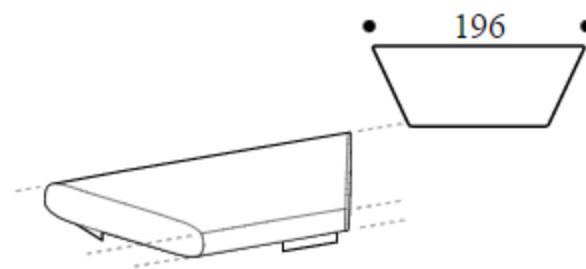

Trapezoid base with tapered front

Высота: 40cm
Ширина: 196cm
Вес: 58kg
Глубина: 116cm
Ткань: 4,4mt
Объем: 0,87 m³