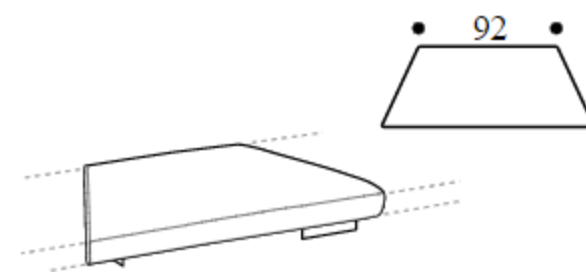

Высота: 40см
Ширина: 158см
Вес: 83kg
Глубина: 158см
Ткань: 5mt
Объем: 1,62 м³

Corner unit base 120°

Высота: 40см
Ширина: 158см
Вес: 83kg
Глубина: 158см
Ткань: 5mt
Объем: 1,62 м³

Square base with seat cushions

Высота: 40см
Ширина: 184см
Вес: 81kg
Глубина: 184см
Ткань: 4,9mt
Объем: 1,44 м³

Square base with seat cushions

Высота: 40см
Ширина: 184см
Вес: 81kg
Глубина: 184см
Ткань: 4,9mt
Объем: 1,44 м³

Square base with seat cushions

Высота: 40см
Ширина: 184см
Вес: 81kg
Глубина: 184см
Ткань: 4,9mt
Объем: 1,44 м³

Square base with seat cushions

Высота: 40см
Ширина: 184см
Вес: 81kg
Глубина: 184см
Ткань: 4,9mt
Объем: 1,44 м³

Trapezoid base with wide front

Высота: 40cm
Ширина: 92cm
Вес: 58kg
Глубина: 116cm
Ткань: 4,4mt
Объем: 0,87 m³

Trapezoid base with wide front

Высота: 40cm
Ширина: 92cm
Вес: 58kg
Глубина: 116cm
Ткань: 4,4mt
Объем: 0,87 m³

Trapezoid base with wide front