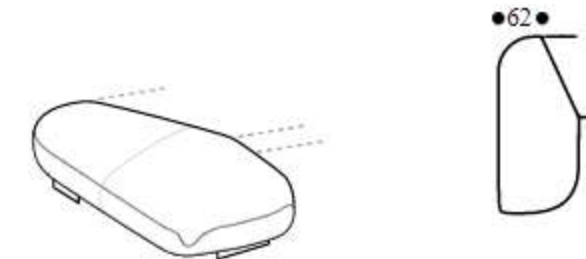

Высота: 40см
Ширина: 180см
Вес: 62kg
Глубина: 116см
Ткань: 4mt
Объем: 0,79 м³

2-er large sofa base

Высота: 40см
Ширина: 210см
Вес: 69kg
Глубина: 116см
Ткань: 4,6mt
Объем: 0,95 м³

3-er sofa base

Высота: 40см
Ширина: 240см
Вес: 76kg
Глубина: 116см
Ткань: 5,1mt
Объем: 1,03 м³

3-er extra sofa base

Высота: 40см
Ширина: 300см
Вес: 94kg
Глубина: 116см
Ткань: 6,5mt
Объем: 1,3 м³

3-er maxi sofa base

Высота: 40см
Ширина: 270см
Вес: 85kg
Глубина: 116см
Ткань: 5,5mt
Объем: 1,22 м³

Lounge RH base

Высота: 40см
Ширина: 62см
Вес: 72kg
Глубина: 243см
Ткань: 4,5mt
Объем: 1,06 м³

Lounge RH base

Высота: 40см
Ширина: 62см
Вес: 72kg
Глубина: 243см
Ткань: 4,5mt
Объем: 1,06 м³

Lounge LH base

Высота: 40см
Ширина: 62см
Вес: 72kg
Глубина: 243см
Ткань: 4,5mt
Объем: 1,06 м³