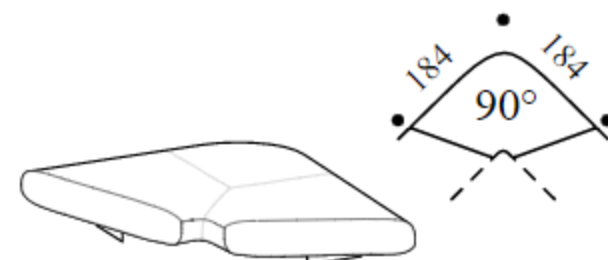

Square base with seat cushions

Высота: 40см
Ширина: 184см
Вес: 81kg
Глубина: 184см
Ткань: 4,9mt
Объем: 1,44 м³