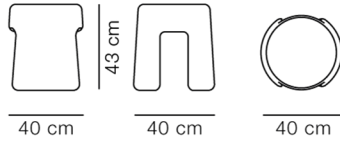

## DIMENSIONS

Weight: 6 kg

### PACKAGING INFORMATION

L: 45 cm, W: 45 cm, H: 47 cm,

Cbm: 0,1m<sup>3</sup>

8 kg