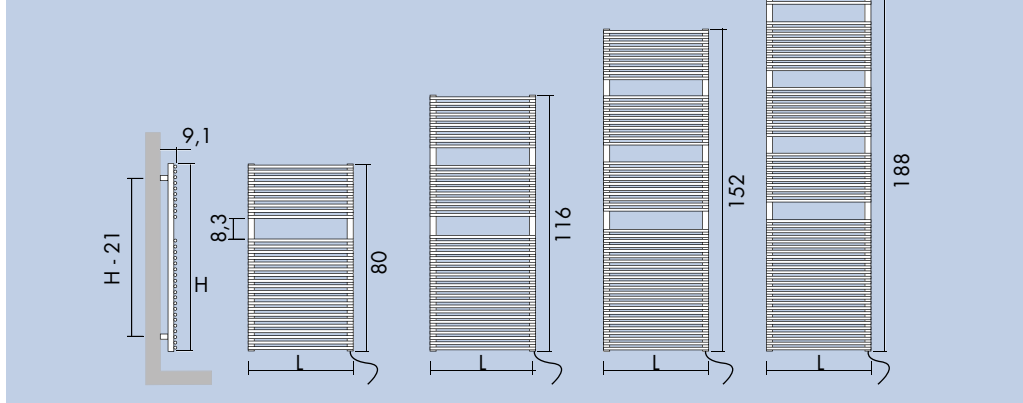

BD 13s

Electric with schuko plug / Version électrique avec prise schuko / Elektromodell mit schukosteckdose / Versión eléctrica con enchufe schuko

H cm	L cm	art*	[B]/[R] STOCK	watt	watt
80.0	40.0	EC BD13S040080	STOCK	350	-
80.0	50.0	EC BD13S050080	STOCK	500	350
80.0	60.0	EC BD13S060080	STOCK	500	350
116.0	40.0	EC BD13S040116	STOCK	500	350
116.0	50.0	EC BD13S050116	STOCK	700	500
116.0	60.0	EC BD13S060116	STOCK	700	500
152.0	40.0	EC BD13S040152	STOCK	700	500
152.0	50.0	EC BD13S050152	STOCK	700	500
152.0	60.0	EC BD13S060152	STOCK	1 000	700
188.0	40.0	EC BD13S040188	STOCK	700	500
188.0	50.0	EC BD13S050188	STOCK	1 000	700
188.0	60.0	EC BD13S060188	STOCK	1 000	700

Included

Heating element
Résistance
Heizstab
Resistencia

Optional

Towel hooks / Paire de patère /
Crochet das Bugel / Percha

[CROM] **BA13R**
[COLOUR] **BA13C**
[GOLD] **BA13G**

Wire cover / Câche cable
Kabelabdeckung / Cubre cable

[COLOUR] **C1C**
[CROM] **C1R**
[GOLD] **C1G**

Receiver
Récepteur
Empfänger
Receptor

R10

Digital chronothermostat
Chronothermostat digital
Der digital Chronothermostat
Cronotermostato digital

T11

Electric with Thermostat / Version Electrique avec Thermostat / Elektromodell mit raumthermostat / Versión eléctrica con Termostato Ambiente

H cm	L cm	art*	[B]/[R] STOCK	watt	watt
80.0	40.0	ET BD13S040080	STOCK	350	-
80.0	50.0	ET BD13S050080	STOCK	500	350
80.0	60.0	ET BD13S060080	STOCK	500	350
116.0	40.0	ET BD13S040116	STOCK	500	350
116.0	50.0	ET BD13S050116	STOCK	700	500
116.0	60.0	ET BD13S060116	STOCK	700	500
152.0	40.0	ET BD13S040152	STOCK	700	500
152.0	50.0	ET BD13S050152	STOCK	700	500
152.0	60.0	ET BD13S060152	STOCK	1 000	700
188.0	40.0	ET BD13S040188	STOCK	700	500
188.0	50.0	ET BD13S050188	STOCK	1 000	700
188.0	60.0	ET BD13S060188	STOCK	1 000	700

Included

Thermostat / Thermostat
Der Thermostat / Termostato

[BIAN]
[CROM]
[NEOP]

Infrared remote control
Télécommande infrarouge
Infrarot-Fernbedienung
Mando por infrarrojos

Optional

Towel hooks / Paire de patère /
Crochet das Bugel / Percha

[CROM] **BA13R**
[COLOUR] **BA13C**
[GOLD] **BA13G**

art* = item / modèle / Artikel / artículo P* = page / page / Seite / página