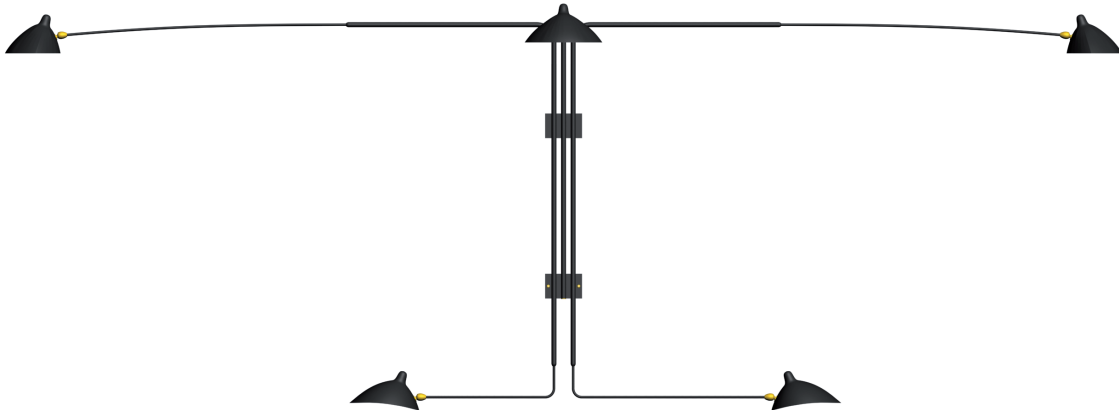

Applique 5 bras pivotants / Sconce 5 rotating straight arms

Serge Mouille™ - 1954

Ref. AP5B

5x42W max - E27 - 230V - 50Hz

Utilisation en intérieur et emplacements secs seulement / Indoor use and dry locations only

Matériaux / Material

Corps / Body

Acier / Steel

Rotule / Swivel

Laiton / Brass

Réflecteur / Reflector

Aluminium / Aluminium

Ce luminaire est compatible avec des ampoules des classes énergétiques :