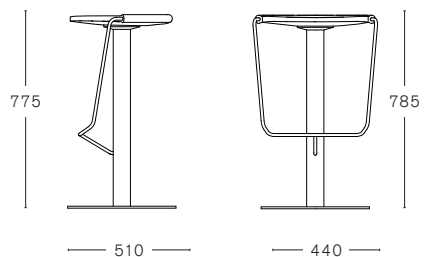

MC 9 UNCINO BAR STOOL

ASH

MAX. PER BOX 1 STOOL	GROSS WEIGHT CA. kg 21,00	VOLUME 0,23 m ³	BOX SIZE 540 × 480 × 820 mm
-------------------------	------------------------------	-------------------------------	--------------------------------