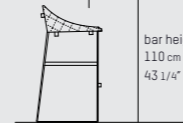

KEKKE
Dining chair

KEKKE
Eetkamerstoel

KEKKE
Stuhl

KEKKE
Kitchen stool

KEKKE
Keukenkruk

KEKKE
Küchenhocker

kitchenbar
height 95
37 3/8"

KEKKE
Bar stool

KEKKE
Barkruk

KEKKE
Barhocker

bar height
110 cm
43 1/4"

Seat depth / zitdiepte / Sitztiefe: 42 cm / 16 4/8" inch

KEKKE
Stool

KEKKE
Kruk

KEKKE
Hocker

KEKKE
Kitchen stool high back