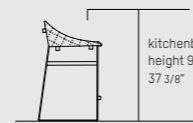

KEKKE
Dining chair

KEKKE
Eetkamerstoel

KEKKE
Stuhl

KEKKE
Kitchen stool

KEKKE
Keukenkruk

KEKKE
Küchenhocker

kitchenbar
height 95
37 3/8"

KEKKE
Bar stool

KEKKE
Barkruk

KEKKE
Barhocker

bar height
110 cm
43 1/4"

Seat depth / zitdiepte / Sitztiefe: 42 cm / 16 4/8" inch

KEKKE
Stool

KEKKE
Kruk

KEKKE
Hocker

KEKKE
Kitchen stool high back