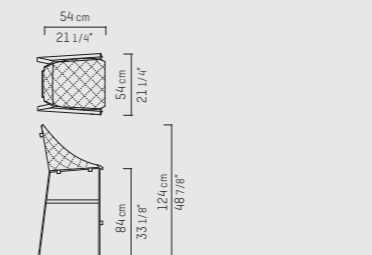

KEKKE
Bar stool high back

KEKKE
Barkruk hoge rug

KEKKE
Barhocker hoher Rücken