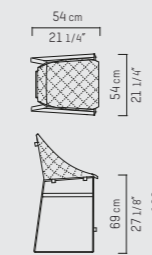

KEKKE
Dining chair

KEKKE
Eetkamerstoel

KEKKE
Stuhl

KEKKE
Kitchen stool

KEKKE
Keukenkruk

KEKKE
Küchenhocker

kitchenbar
height 95
37 3/8"

KEKKE
Bar stool

KEKKE
Barkruk

KEKKE
Barhocker

bar height
110 cm
43 1/4"

Seat depth / zitdiepte / Sitztiefe: 42 cm / 16 4/8" inch

KEKKE
Stool

KEKKE
Kruk

KEKKE
Hocker

KEKKE
Kitchen stool high back