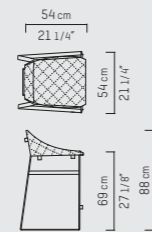

KEKKE
Dining chair

KEKKE
Eetkamerstoel

KEKKE
Stuhl

KEKKE
Kitchen stool

KEKKE
Keukenkruk

KEKKE
Küchenhocker

kitchenbar
height 95
37 3/8"

KEKKE
Bar stool

KEKKE
Barkruk

KEKKE
Barhocker

bar height
110 cm
43 1/4"

Seat depth / zitdiepte / Sitztiefe: 42 cm / 16 4/8" inch

KEKKE
Stool

KEKKE
Kruk

KEKKE
Hocker

KEKKE
Kitchen stool high back