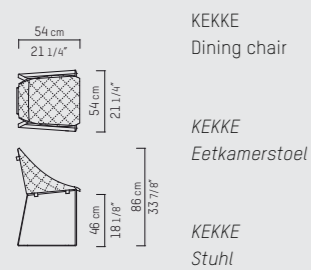

PIETBOON

KEKKE DINING CHAIR & STOOL

ENGLISH

The combination of exquisite leather or fabric and cool powdercoated steel makes the KEKKE a timeless Piet Boon icon. Sturdy yet elegant, the understated richness of fabrics, materials and a sophisticated color palette, brings classic comfort to any dining room.

NEDERLANDS

De combinatie van kwalitatief hoogwaardig leer of stof en koel gepoedercoat staal maakt van KEKKE een tijdloos Piet Boon icoon; robuust en elegant tegelijk. Met zijn ingetogen luxe stoffen en materialen en geraffineerde detaillering brengt de KEKKE klassiek comfort naar elke eetkamer.

DEUTSCH

Die Kombination von wertvollem Leder or Stof und kühlem pulverlackiertem Stahl macht den KEKKE Stuhl zu einem zeitlosen Piet Boon Klassiker. Stabil und doch elegant, mit einem zurückhaltenden Reichtum an Stoffen, Materialien und einer ausgefallenen Farbpalette – KEKKE bringt klassischen Komfort in jedes Esszimmer.

KEKKE
Dining chair

KEKKE
Eetkamerstoel

KEKKE
Stuhl