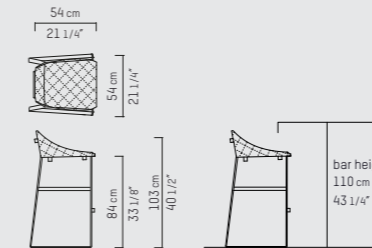

KEKKE
Dining chair

KEKKE
Eetkamerstoel

KEKKE
Stuhl

KEKKE
Kitchen stool

KEKKE
Keukenkruk

KEKKE
Küchenhocker

kitchenbar
height 95
37 3/8"

KEKKE
Bar stool

KEKKE
Barkruk

KEKKE
Barhocker

bar height
110 cm
43 1/4"

Seat depth / zitdiepte / Sitztiefe: 42 cm / 16 4/8" inch

KEKKE
Stool

KEKKE
Kruk

KEKKE
Hocker

KEKKE
Kitchen stool high back