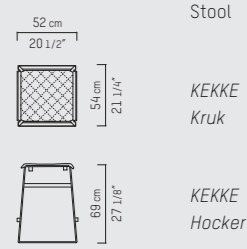

KEKKE
Dining chair

KEKKE
Eetkamerstoel

KEKKE
Stuhl

KEKKE
Kitchen stool

KEKKE
Keukenkruk

KEKKE
Küchenhocker

kitchenbar
height 95
37 3/8"

KEKKE
Bar stool

KEKKE
Barkruk

KEKKE
Barhocker

bar height
110 cm
43 1/4"

Seat depth / zitdiepte / Sitztiefe: 42 cm / 16 4/8" inch

KEKKE
Stool

KEKKE
Kruk

KEKKE
Hocker

KEKKE
Kitchen stool high back