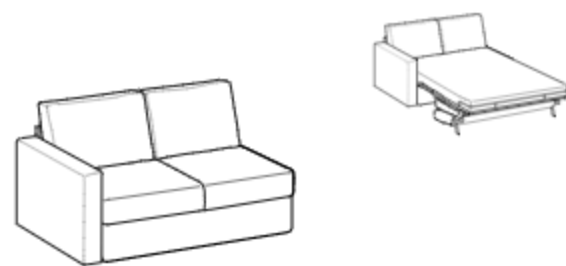

Высота: 88см
Ширина: 174см
Вес: 118kg
Глубина: 102-218см
Ткань: 5,4mt+5,8mt
Объем: 1,65 м³

2-seater sofa bed

Высота: 88см
Ширина: 174см
Вес: 118kg
Глубина: 102-218см
Ткань: 5,4mt+5,8mt
Объем: 1,65 м³

3-seater sofa bed

Высота: 88см
Ширина: 194см
Вес: 128kg
Глубина: 102-218см
Ткань: 5,5mt+6,1mt
Объем: 1,73 м³

3-seater sofa bed

Высота: 88см
Ширина: 194см
Вес: 128kg
Глубина: 102-218см
Ткань: 5,5mt+6,1mt
Объем: 1,73 м³

Maxi 3-seater sofa bed

Высота: 88см
Ширина: 214см
Вес: 137kg
Глубина: 102-218см
Ткань: 5,7mt+6,5mt
Объем: 1,8 м³

Maxi 3-seater sofa bed

Высота: 88см
Ширина: 214см
Вес: 137kg
Глубина: 102-218см
Ткань: 5,7mt+6,5mt
Объем: 1,8 м³

2-seater side chair bed

Высота: 88см
Ширина: 158см
Вес: 109kg
Глубина: 102-218см
Ткань: 5,4mt+5,4mt
Объем: 1,65 м³

2-seater side chair bed

Высота: 88см
Ширина: 158см
Вес: 109kg
Глубина: 102-218см
Ткань: 5,4mt+5,4mt
Объем: 1,65 м³