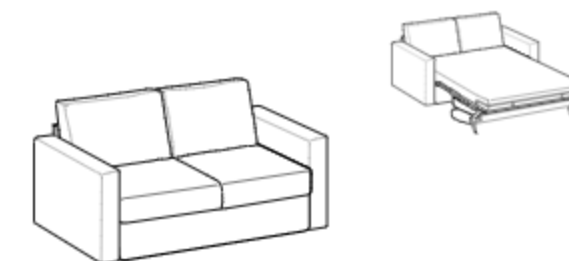

Maxi 3-seater side chair bed

Высота: 88см
Ширина: 192см
Вес: 128kg
Глубина: 102-218см
Ткань: 5,7mt+5,5mt
Объем: 1,8 м³

Maxi 3-seater side chair bed

Высота: 88см
Ширина: 192см
Вес: 128kg
Глубина: 102-218см
Ткань: 5,7mt+5,5mt
Объем: 1,8 м³

Chaise Longue

Высота: 88см
Ширина: 92см
Вес: 64kg
Глубина: 180см
Ткань: 4,5mt+4,2mt
Объем: 1,12 м³

Chaise Longue

Высота: 88см
Ширина: 92см
Вес: 64kg
Глубина: 180см
Ткань: 4,5mt+4,2mt
Объем: 1,12 м³

2-seater sofa bed

Высота: 88см
Ширина: 174см
Вес: 118kg
Глубина: 102-218см
Ткань: 5,4mt+5,8mt
Объем: 1,65 м³

2-seater sofa bed

Высота: 88см
Ширина: 174см
Вес: 118kg
Глубина: 102-218см
Ткань: 5,4mt+5,8mt
Объем: 1,65 м³

3-seater sofa bed

Высота: 88см
Ширина: 194см
Вес: 128kg
Глубина: 102-218см
Ткань: 5,5mt+6,1mt
Объем: 1,73 м³

3-seater sofa bed

Высота: 88см
Ширина: 194см
Вес: 128kg
Глубина: 102-218см
Ткань: 5,5mt+6,1mt
Объем: 1,73 м³

Maxi 3-seater sofa bed