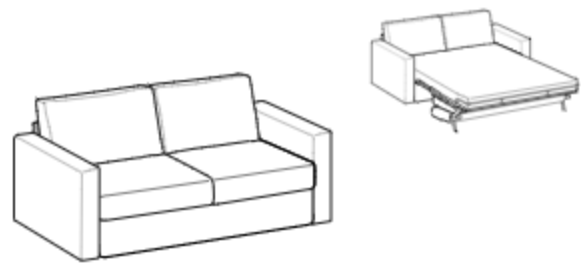

Maxi 3-seater side chair bed

Высота: 88см
Ширина: 192см
Вес: 128kg
Глубина: 102-218см
Ткань: 5,7mt+5,5mt
Объем: 1,8 м³

Maxi 3-seater side chair bed

Высота: 88см
Ширина: 192см
Вес: 128kg
Глубина: 102-218см
Ткань: 5,7mt+5,5mt
Объем: 1,8 м³

Chaise Longue

Высота: 88см
Ширина: 92см
Вес: 64kg
Глубина: 180см
Ткань: 4,5mt+4,2mt
Объем: 1,12 м³

Chaise Longue

Высота: 88см
Ширина: 92см
Вес: 64kg
Глубина: 180см
Ткань: 4,5mt+4,2mt
Объем: 1,12 м³

2-seater sofa bed

Высота: 88см
Ширина: 174см
Вес: 118kg
Глубина: 102-218см
Ткань: 5,4mt+5,8mt
Объем: 1,65 м³

2-seater sofa bed

Высота: 88см
Ширина: 174см
Вес: 118kg
Глубина: 102-218см
Ткань: 5,4mt+5,8mt
Объем: 1,65 м³

3-seater sofa bed

Высота: 88см
Ширина: 194см
Вес: 128kg
Глубина: 102-218см
Ткань: 5,5mt+6,1mt
Объем: 1,73 м³

3-seater sofa bed

Высота: 88см
Ширина: 194см
Вес: 128kg
Глубина: 102-218см
Ткань: 5,5mt+6,1mt
Объем: 1,73 м³

Maxi 3-seater sofa bed