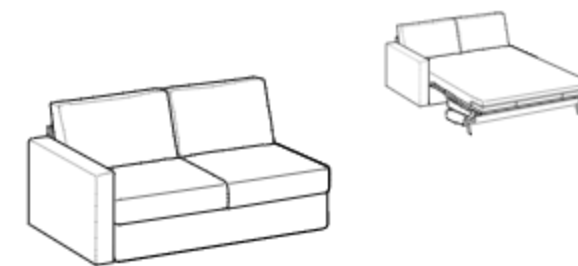

Высота: 88см
Ширина: 214см
Вес: 137kg
Глубина: 102-218см
Ткань: 5,7mt+6,5mt
Объем: 1,8 м³

Maxi 3-seater sofa bed

Высота: 88см
Ширина: 214см
Вес: 137kg
Глубина: 102-218см
Ткань: 5,7mt+6,5mt
Объем: 1,8 м³

2-seater side chair bed

Высота: 88см
Ширина: 158см
Вес: 109kg
Глубина: 102-218см
Ткань: 5,4mt+5,4mt
Объем: 1,65 м³

2-seater side chair bed

Высота: 88см
Ширина: 158см
Вес: 109kg
Глубина: 102-218см
Ткань: 5,4mt+5,4mt
Объем: 1,65 м³

3-seater side chair bed

Высота: 88см
Ширина: 178см
Вес: 119kg
Глубина: 102-218см
Ткань: 5,5mt+5,5mt
Объем: 1,73 м³

3-seater side chair bed

Высота: 88см
Ширина: 178см
Вес: 119kg
Глубина: 102-218см
Ткань: 5,5mt+5,5mt
Объем: 1,73 м³