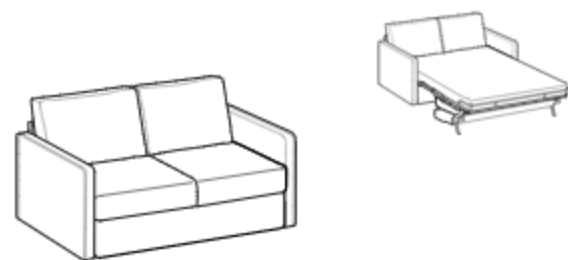

2-seater sofa bed

Высота: 88см
Ширина: 162см
Вес: 118kg
Глубина: 102-218см
Ткань: 5,4mt+5,7mt
Объем: 1,65 м³

2-seater sofa bed

Высота: 88см
Ширина: 162см
Вес: 118kg
Глубина: 102-218см
Ткань: 5,4mt+5,7mt
Объем: 1,65 м³

3-seater sofa bed

Высота: 88см
Ширина: 182см
Вес: 128kg
Глубина: 102-218см
Ткань: 5,5mt+6mt
Объем: 1,73 м³

3-seater sofa bed

Высота: 88см
Ширина: 182см
Вес: 128kg
Глубина: 102-218см
Ткань: 5,5mt+6mt
Объем: 1,73 м³

Maxi 3-seater sofa bed

Высота: 88см
Ширина: 202см
Вес: 137kg
Глубина: 102-218см
Ткань: 5,7mt+6,4mt
Объем: 1,8 м³

Maxi 3-seater sofa bed

Высота: 88см
Ширина: 202см
Вес: 137kg
Глубина: 102-218см
Ткань: 5,7mt+6,4mt
Объем: 1,8 м³

2-seater side chair bed

Высота: 88см
Ширина: 152см
Вес: 109kg
Глубина: 102-218см
Ткань: 5,4mt+4,5mt
Объем: 1,65 м³

2-seater side chair bed

Высота: 88см
Ширина: 152см
Вес: 109kg
Глубина: 102-218см
Ткань: 5,4mt+4,5mt
Объем: 1,65 м³