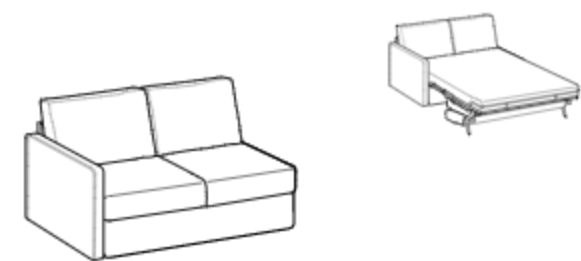

2-seater sofa bed

Высота: 88см
Ширина: 162см
Вес: 118kg
Глубина: 102-218см
Ткань: 5,4mt+5,7mt
Объем: 1,65 м³

2-seater sofa bed

Высота: 88см
Ширина: 162см
Вес: 118kg
Глубина: 102-218см
Ткань: 5,4mt+5,7mt
Объем: 1,65 м³

3-seater sofa bed

Высота: 88см
Ширина: 182см
Вес: 128kg
Глубина: 102-218см
Ткань: 5,5mt+6mt
Объем: 1,73 м³

3-seater sofa bed

Высота: 88см
Ширина: 182см
Вес: 128kg
Глубина: 102-218см
Ткань: 5,5mt+6mt
Объем: 1,73 м³

Maxi 3-seater sofa bed

Высота: 88см
Ширина: 202см
Вес: 137kg
Глубина: 102-218см
Ткань: 5,7mt+6,4mt
Объем: 1,8 м³

Maxi 3-seater sofa bed

Высота: 88см
Ширина: 202см
Вес: 137kg
Глубина: 102-218см
Ткань: 5,7mt+6,4mt
Объем: 1,8 м³

2-seater side chair bed

Высота: 88см
Ширина: 152см
Вес: 109kg
Глубина: 102-218см
Ткань: 5,4mt+4,5mt
Объем: 1,65 м³

2-seater side chair bed

Высота: 88см
Ширина: 152см
Вес: 109kg
Глубина: 102-218см
Ткань: 5,4mt+4,5mt
Объем: 1,65 м³