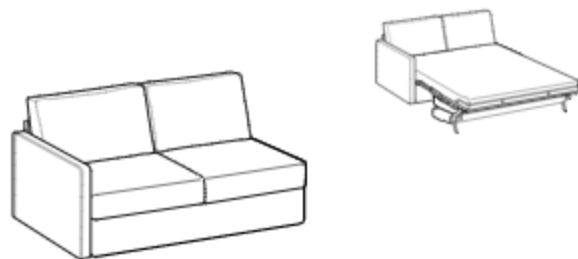

2-seater sofa bed

Высота: 88см
Ширина: 162см
Вес: 118kg
Глубина: 102-218см
Ткань: 5,4mt+5,7mt
Объем: 1,65 м³

2-seater sofa bed

Высота: 88см
Ширина: 162см
Вес: 118kg
Глубина: 102-218см
Ткань: 5,4mt+5,7mt
Объем: 1,65 м³

3-seater sofa bed

Высота: 88см
Ширина: 182см
Вес: 128kg
Глубина: 102-218см
Ткань: 5,5mt+6mt
Объем: 1,73 м³

3-seater sofa bed

Высота: 88см
Ширина: 182см
Вес: 128kg
Глубина: 102-218см
Ткань: 5,5mt+6mt
Объем: 1,73 м³

Maxi 3-seater sofa bed

Высота: 88см
Ширина: 202см
Вес: 137kg
Глубина: 102-218см
Ткань: 5,7mt+6,4mt
Объем: 1,8 м³

Maxi 3-seater sofa bed

Высота: 88см
Ширина: 202см
Вес: 137kg
Глубина: 102-218см
Ткань: 5,7mt+6,4mt
Объем: 1,8 м³

2-seater side chair bed

Высота: 88см
Ширина: 152см
Вес: 109kg
Глубина: 102-218см
Ткань: 5,4mt+4,5mt
Объем: 1,65 м³

2-seater side chair bed

Высота: 88см
Ширина: 152см
Вес: 109kg
Глубина: 102-218см
Ткань: 5,4mt+4,5mt
Объем: 1,65 м³