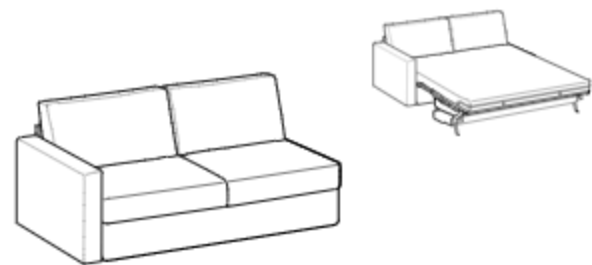

Высота: 88см
Ширина: 214см
Вес: 137kg
Глубина: 102-218см
Ткань: 5,7mt+6,5mt
Объем: 1,8 м³

Maxi 3-seater sofa bed

Высота: 88см
Ширина: 214см
Вес: 137kg
Глубина: 102-218см
Ткань: 5,7mt+6,5mt
Объем: 1,8 м³

2-seater side chair bed

Высота: 88см
Ширина: 158см
Вес: 109kg
Глубина: 102-218см
Ткань: 5,4mt+5,4mt
Объем: 1,65 м³

2-seater side chair bed

Высота: 88см
Ширина: 158см
Вес: 109kg
Глубина: 102-218см
Ткань: 5,4mt+5,4mt
Объем: 1,65 м³

3-seater side chair bed

Высота: 88см
Ширина: 178см
Вес: 119kg
Глубина: 102-218см
Ткань: 5,5mt+5,5mt
Объем: 1,73 м³

3-seater side chair bed

Высота: 88см
Ширина: 178см
Вес: 119kg
Глубина: 102-218см
Ткань: 5,5mt+5,5mt
Объем: 1,73 м³