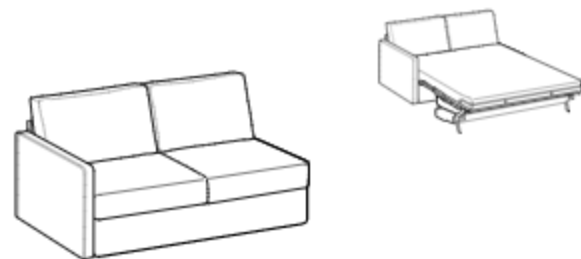

Maxi 3-seater sofa bed

Высота: 88см
Ширина: 202см
Вес: 137kg
Глубина: 102-218см
Ткань: 5,7mt+6,4mt
Объем: 1,8 м³

Maxi 3-seater sofa bed

Высота: 88см
Ширина: 202см
Вес: 137kg
Глубина: 102-218см
Ткань: 5,7mt+6,4mt
Объем: 1,8 м³

2-seater side chair bed

Высота: 88см
Ширина: 152см
Вес: 109kg
Глубина: 102-218см
Ткань: 5,4mt+4,5mt
Объем: 1,65 м³

2-seater side chair bed

Высота: 88см
Ширина: 152см
Вес: 109kg
Глубина: 102-218см
Ткань: 5,4mt+4,5mt
Объем: 1,65 м³

3-seater side chair bed

Высота: 88см
Ширина: 172см
Вес: 119kg
Глубина: 102-218см
Ткань: 5,5mt+5,5mt
Объем: 1,73 м³

3-seater side chair bed

Высота: 88см
Ширина: 172см
Вес: 119kg
Глубина: 102-218см
Ткань: 5,5mt+5,5mt
Объем: 1,73 м³

Maxi 3-seater side chair bed

Высота: 88см
Ширина: 192см
Вес: 128kg
Глубина: 102-218см
Ткань: 5,7mt+5,5mt
Объем: 1,8 м³

Maxi 3-seater side chair bed

Высота: 88см
Ширина: 192см
Вес: 128kg
Глубина: 102-218см
Ткань: 5,7mt+5,5mt
Объем: 1,8 м³