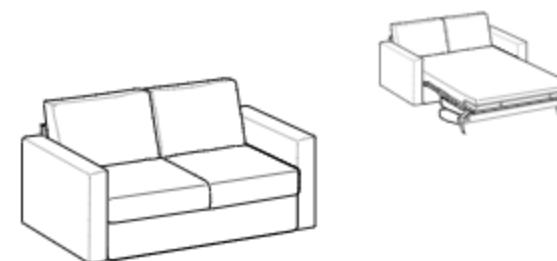

3-seater side chair bed

Высота: 88см
Ширина: 172см
Вес: 119kg
Глубина: 102-218см
Ткань: 5,5mt+5,5mt
Объем: 1,73 м³

3-seater side chair bed

Высота: 88см
Ширина: 172см
Вес: 119kg
Глубина: 102-218см
Ткань: 5,5mt+5,5mt
Объем: 1,73 м³

Maxi 3-seater side chair bed

Высота: 88см
Ширина: 192см
Вес: 128kg
Глубина: 102-218см
Ткань: 5,7mt+5,5mt
Объем: 1,8 м³

Maxi 3-seater side chair bed

Высота: 88см
Ширина: 192см
Вес: 128kg
Глубина: 102-218см
Ткань: 5,7mt+5,5mt
Объем: 1,8 м³

Chaise Longue

Высота: 88см
Ширина: 92см
Вес: 64kg
Глубина: 180см
Ткань: 4,5mt+4,2mt
Объем: 1,12 м³

Chaise Longue

Высота: 88см
Ширина: 92см
Вес: 64kg
Глубина: 180см
Ткань: 4,5mt+4,2mt
Объем: 1,12 м³

2-seater sofa bed

Высота: 88см
Ширина: 174см
Вес: 118kg
Глубина: 102-218см
Ткань: 5,4mt+5,8mt
Объем: 1,65 м³

2-seater sofa bed

Высота: 88см
Ширина: 174см
Вес: 118kg
Глубина: 102-218см
Ткань: 5,4mt+5,8mt
Объем: 1,65 м³

3-seater sofa bed