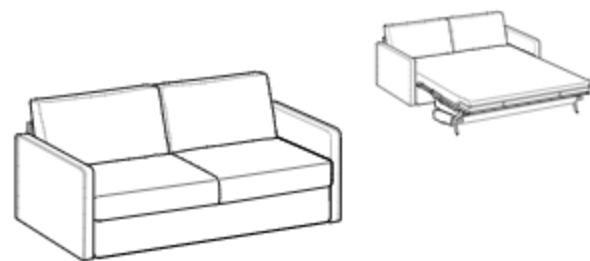

2-seater sofa bed

Высота: 88см
Ширина: 162см
Вес: 118kg
Глубина: 102-218см
Ткань: 5,4mt+5,7mt
Объем: 1,65 м³

2-seater sofa bed

Высота: 88см
Ширина: 162см
Вес: 118kg
Глубина: 102-218см
Ткань: 5,4mt+5,7mt
Объем: 1,65 м³

3-seater sofa bed

Высота: 88см
Ширина: 182см
Вес: 128kg
Глубина: 102-218см
Ткань: 5,5mt+6mt
Объем: 1,73 м³

3-seater sofa bed

Высота: 88см
Ширина: 182см
Вес: 128kg
Глубина: 102-218см
Ткань: 5,5mt+6mt
Объем: 1,73 м³

Maxi 3-seater sofa bed

Высота: 88см
Ширина: 202см
Вес: 137kg
Глубина: 102-218см
Ткань: 5,7mt+6,4mt
Объем: 1,8 м³

Maxi 3-seater sofa bed

Высота: 88см
Ширина: 202см
Вес: 137kg
Глубина: 102-218см
Ткань: 5,7mt+6,4mt
Объем: 1,8 м³

2-seater side chair bed

Высота: 88см
Ширина: 152см
Вес: 109kg
Глубина: 102-218см
Ткань: 5,4mt+4,5mt
Объем: 1,65 м³

2-seater side chair bed

Высота: 88см
Ширина: 152см
Вес: 109kg
Глубина: 102-218см
Ткань: 5,4mt+4,5mt
Объем: 1,65 м³