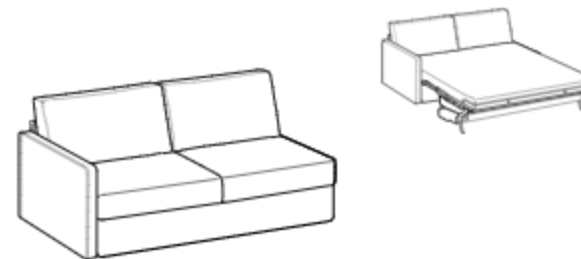

Maxi 3-seater sofa bed

Высота: 88см
Ширина: 202см
Вес: 137kg
Глубина: 102-218см
Ткань: 5,7mt+6,4mt
Объем: 1,8 м³

Maxi 3-seater sofa bed

Высота: 88см
Ширина: 202см
Вес: 137kg
Глубина: 102-218см
Ткань: 5,7mt+6,4mt
Объем: 1,8 м³

2-seater side chair bed

Высота: 88см
Ширина: 152см
Вес: 109kg
Глубина: 102-218см
Ткань: 5,4mt+4,5mt
Объем: 1,65 м³

2-seater side chair bed

Высота: 88см
Ширина: 152см
Вес: 109kg
Глубина: 102-218см
Ткань: 5,4mt+4,5mt
Объем: 1,65 м³

3-seater side chair bed

Высота: 88см
Ширина: 172см
Вес: 119kg
Глубина: 102-218см
Ткань: 5,5mt+5,5mt
Объем: 1,73 м³

3-seater side chair bed

Высота: 88см
Ширина: 172см
Вес: 119kg
Глубина: 102-218см
Ткань: 5,5mt+5,5mt
Объем: 1,73 м³

Maxi 3-seater side chair bed

Высота: 88см
Ширина: 192см
Вес: 128kg
Глубина: 102-218см
Ткань: 5,7mt+5,5mt
Объем: 1,8 м³

Maxi 3-seater side chair bed

Высота: 88см
Ширина: 192см
Вес: 128kg
Глубина: 102-218см
Ткань: 5,7mt+5,5mt
Объем: 1,8 м³