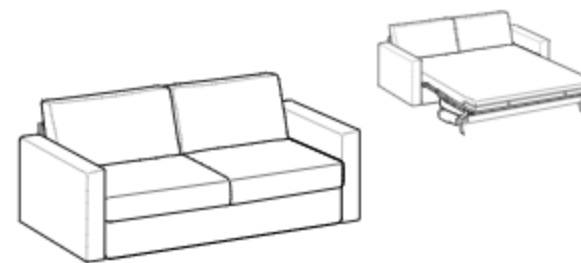

Chaise Longue

Высота: 88см
Ширина: 92см
Вес: 64kg
Глубина: 180см
Ткань: 4,5mt+4,2mt
Объем: 1,12 м³

Chaise Longue

Высота: 88см
Ширина: 92см
Вес: 64kg
Глубина: 180см
Ткань: 4,5mt+4,2mt
Объем: 1,12 м³

2-seater sofa bed

Высота: 88см
Ширина: 174см
Вес: 118kg
Глубина: 102-218см
Ткань: 5,4mt+5,8mt
Объем: 1,65 м³

2-seater sofa bed

Высота: 88см
Ширина: 174см
Вес: 118kg
Глубина: 102-218см
Ткань: 5,4mt+5,8mt
Объем: 1,65 м³

3-seater sofa bed

Высота: 88см
Ширина: 194см
Вес: 128kg
Глубина: 102-218см
Ткань: 5,5mt+6,1mt
Объем: 1,73 м³

3-seater sofa bed

Высота: 88см
Ширина: 194см
Вес: 128kg
Глубина: 102-218см
Ткань: 5,5mt+6,1mt
Объем: 1,73 м³

Maxi 3-seater sofa bed

Высота: 88см
Ширина: 214см
Вес: 137kg
Глубина: 102-218см
Ткань: 5,7mt+6,5mt
Объем: 1,8 м³

Maxi 3-seater sofa bed

Высота: 88см
Ширина: 214см
Вес: 137kg
Глубина: 102-218см
Ткань: 5,7mt+6,5mt
Объем: 1,8 м³