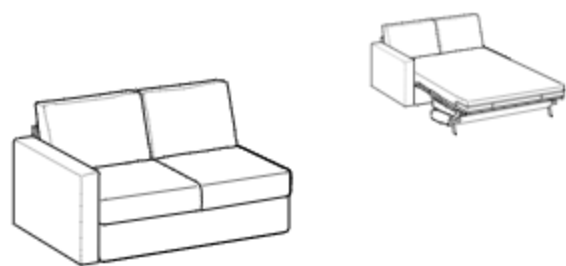

Высота: 88см
Ширина: 174см
Вес: 118kg
Глубина: 102-218см
Ткань: 5,4mt+5,8mt
Объем: 1,65 м³

2-seater sofa bed

Высота: 88см
Ширина: 174см
Вес: 118kg
Глубина: 102-218см
Ткань: 5,4mt+5,8mt
Объем: 1,65 м³

3-seater sofa bed

Высота: 88см
Ширина: 194см
Вес: 128kg
Глубина: 102-218см
Ткань: 5,5mt+6,1mt
Объем: 1,73 м³

3-seater sofa bed

Высота: 88см
Ширина: 194см
Вес: 128kg
Глубина: 102-218см
Ткань: 5,5mt+6,1mt
Объем: 1,73 м³

Maxi 3-seater sofa bed

Высота: 88см
Ширина: 214см
Вес: 137kg
Глубина: 102-218см
Ткань: 5,7mt+6,5mt
Объем: 1,8 м³

Maxi 3-seater sofa bed

Высота: 88см
Ширина: 214см
Вес: 137kg
Глубина: 102-218см
Ткань: 5,7mt+6,5mt
Объем: 1,8 м³

2-seater side chair bed

Высота: 88см
Ширина: 158см
Вес: 109kg
Глубина: 102-218см
Ткань: 5,4mt+5,4mt
Объем: 1,65 м³

2-seater side chair bed

Высота: 88см
Ширина: 158см
Вес: 109kg
Глубина: 102-218см
Ткань: 5,4mt+5,4mt
Объем: 1,65 м³