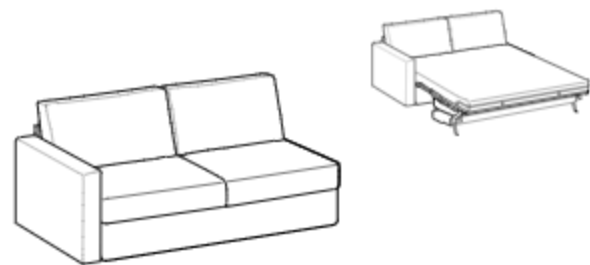

3-seater side chair bed

Высота: 88см
Ширина: 178см
Вес: 119kg
Глубина: 102-218см
Ткань: 5,5mt+5,5mt
Объем: 1,73 м³

3-seater side chair bed

Высота: 88см
Ширина: 178см
Вес: 119kg
Глубина: 102-218см
Ткань: 5,5mt+5,5mt
Объем: 1,73 м³

Maxi 3-seater side chair bed

Высота: 88см

Ширина: 198см

Вес: 128kg

Глубина: 102-218см

Ткань: 5,7mt+5,5mt

Объем: 1,8 м³

Maxi 3-seater side chair bed