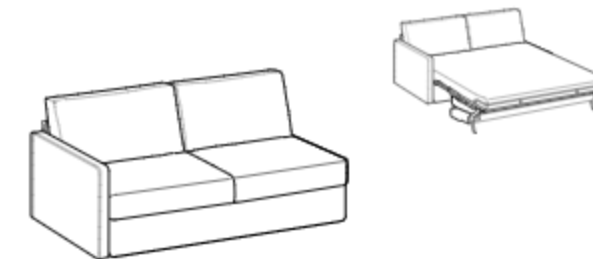

2-seater side chair bed

Высота: 88см
Ширина: 152см
Вес: 109kg
Глубина: 102-218см
Ткань: 5,4mt+4,5mt
Объем: 1,65 м³

2-seater side chair bed

Высота: 88см
Ширина: 152см
Вес: 109kg
Глубина: 102-218см
Ткань: 5,4mt+4,5mt
Объем: 1,65 м³

3-seater side chair bed

Высота: 88см
Ширина: 172см
Вес: 119kg
Глубина: 102-218см
Ткань: 5,5mt+5,5mt
Объем: 1,73 м³

3-seater side chair bed

Высота: 88см
Ширина: 172см
Вес: 119kg
Глубина: 102-218см
Ткань: 5,5mt+5,5mt
Объем: 1,73 м³

Maxi 3-seater side chair bed

Высота: 88см
Ширина: 192см
Вес: 128kg
Глубина: 102-218см
Ткань: 5,7mt+5,5mt
Объем: 1,8 м³

Maxi 3-seater side chair bed

Высота: 88см
Ширина: 192см
Вес: 128kg
Глубина: 102-218см
Ткань: 5,7mt+5,5mt
Объем: 1,8 м³

Высота: 88см
Ширина: 174см
Вес: 118kg
Глубина: 102-218см
Ткань: 5,4mt+5,8mt
Объем: 1,65 м³

2-seater sofa bed

Высота: 88см
Ширина: 174см
Вес: 118kg
Глубина: 102-218см
Ткань: 5,4mt+5,8mt
Объем: 1,65 м³

3-seater sofa bed