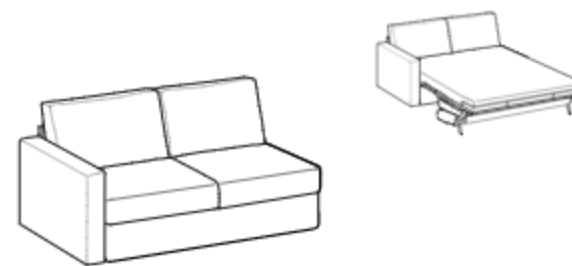

Высота: 88см
Ширина: 174см
Вес: 118kg
Глубина: 102-218см
Ткань: 5,4mt+5,8mt
Объем: 1,65 м³

2-seater sofa bed

Высота: 88см
Ширина: 174см
Вес: 118kg
Глубина: 102-218см
Ткань: 5,4mt+5,8mt
Объем: 1,65 м³

3-seater sofa bed

Высота: 88см
Ширина: 194см
Вес: 128kg
Глубина: 102-218см
Ткань: 5,5mt+6,1mt
Объем: 1,73 м³

3-seater sofa bed

Высота: 88см
Ширина: 194см
Вес: 128kg
Глубина: 102-218см
Ткань: 5,5mt+6,1mt
Объем: 1,73 м³

Maxi 3-seater sofa bed

Высота: 88см
Ширина: 214см
Вес: 137kg
Глубина: 102-218см
Ткань: 5,7mt+6,5mt
Объем: 1,8 м³

Maxi 3-seater sofa bed

Высота: 88см
Ширина: 214см
Вес: 137kg
Глубина: 102-218см
Ткань: 5,7mt+6,5mt
Объем: 1,8 м³

2-seater side chair bed

Высота: 88см
Ширина: 158см
Вес: 109kg
Глубина: 102-218см
Ткань: 5,4mt+5,4mt
Объем: 1,65 м³

2-seater side chair bed

Высота: 88см
Ширина: 158см
Вес: 109kg
Глубина: 102-218см
Ткань: 5,4mt+5,4mt
Объем: 1,65 м³