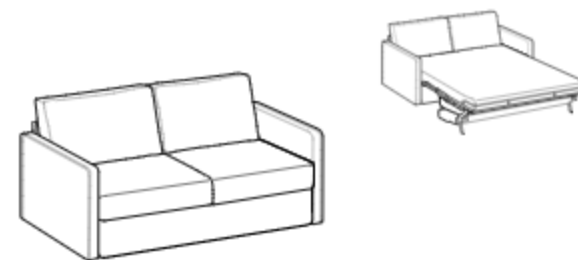

2-seater sofa bed

Высота: 88см
Ширина: 162см
Вес: 118kg
Глубина: 102-218см
Ткань: 5,4mt+5,7mt
Объем: 1,65 м³

2-seater sofa bed

Высота: 88см
Ширина: 162см
Вес: 118kg
Глубина: 102-218см
Ткань: 5,4mt+5,7mt
Объем: 1,65 м³

3-seater sofa bed

Высота: 88см
Ширина: 182см
Вес: 128kg
Глубина: 102-218см
Ткань: 5,5mt+6mt
Объем: 1,73 м³

3-seater sofa bed

Высота: 88см
Ширина: 182см
Вес: 128kg
Глубина: 102-218см
Ткань: 5,5mt+6mt
Объем: 1,73 м³

Maxi 3-seater sofa bed

Высота: 88см
Ширина: 202см
Вес: 137kg
Глубина: 102-218см
Ткань: 5,7mt+6,4mt
Объем: 1,8 м³

Maxi 3-seater sofa bed

Высота: 88см
Ширина: 202см
Вес: 137kg
Глубина: 102-218см
Ткань: 5,7mt+6,4mt
Объем: 1,8 м³

Высота: 88см
Ширина: 174см
Вес: 118kg
Глубина: 102-218см
Ткань: 5,4mt+5,8mt
Объем: 1,65 м³

2-seater sofa bed

Высота: 88см
Ширина: 174см
Вес: 118kg
Глубина: 102-218см
Ткань: 5,4mt+5,8mt
Объем: 1,65 м³

3-seater sofa bed