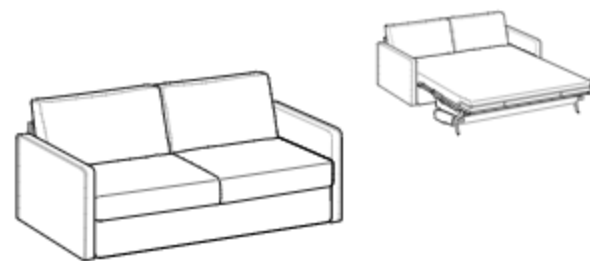

2-seater sofa bed

Высота: 88см
Ширина: 162см
Вес: 118kg
Глубина: 102-218см
Ткань: 5,4mt+5,7mt
Объем: 1,65 м³

2-seater sofa bed

Высота: 88см
Ширина: 162см
Вес: 118kg
Глубина: 102-218см
Ткань: 5,4mt+5,7mt
Объем: 1,65 м³

3-seater sofa bed

Высота: 88см
Ширина: 182см
Вес: 128kg
Глубина: 102-218см
Ткань: 5,5mt+6mt
Объем: 1,73 м³

3-seater sofa bed

Высота: 88см
Ширина: 182см
Вес: 128kg
Глубина: 102-218см
Ткань: 5,5mt+6mt
Объем: 1,73 м³

Maxi 3-seater sofa bed

Высота: 88см
Ширина: 202см
Вес: 137kg
Глубина: 102-218см
Ткань: 5,7mt+6,4mt
Объем: 1,8 м³

Maxi 3-seater sofa bed

Высота: 88см
Ширина: 202см
Вес: 137kg
Глубина: 102-218см
Ткань: 5,7mt+6,4mt
Объем: 1,8 м³

2-seater side chair bed

Высота: 88см
Ширина: 152см
Вес: 109kg
Глубина: 102-218см
Ткань: 5,4mt+4,5mt
Объем: 1,65 м³

2-seater side chair bed

Высота: 88см
Ширина: 152см
Вес: 109kg
Глубина: 102-218см
Ткань: 5,4mt+4,5mt
Объем: 1,65 м³