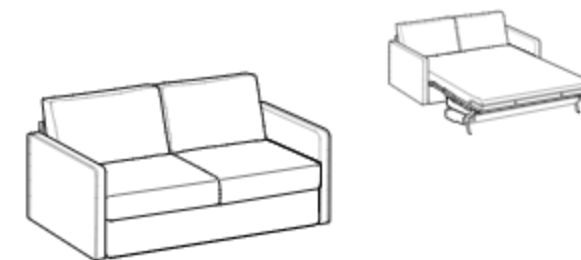

2-seater sofa bed

Высота: 88см
Ширина: 162см
Вес: 118kg
Глубина: 102-218см
Ткань: 5,4mt+5,7mt
Объем: 1,65 м³

2-seater sofa bed

Высота: 88см
Ширина: 162см
Вес: 118kg
Глубина: 102-218см
Ткань: 5,4mt+5,7mt
Объем: 1,65 м³

3-seater sofa bed

Высота: 88см
Ширина: 182см
Вес: 128kg
Глубина: 102-218см
Ткань: 5,5mt+6mt
Объем: 1,73 м³

3-seater sofa bed

Высота: 88см
Ширина: 182см
Вес: 128kg
Глубина: 102-218см
Ткань: 5,5mt+6mt
Объем: 1,73 м³

Maxi 3-seater sofa bed

Высота: 88см
Ширина: 202см
Вес: 137kg
Глубина: 102-218см
Ткань: 5,7mt+6,4mt
Объем: 1,8 м³

Maxi 3-seater sofa bed

Высота: 88см
Ширина: 202см
Вес: 137kg
Глубина: 102-218см
Ткань: 5,7mt+6,4mt
Объем: 1,8 м³

Высота: 88см
Ширина: 174см
Вес: 118kg
Глубина: 102-218см
Ткань: 5,4mt+5,8mt
Объем: 1,65 м³

2-seater sofa bed

Высота: 88см
Ширина: 174см
Вес: 118kg
Глубина: 102-218см
Ткань: 5,4mt+5,8mt
Объем: 1,65 м³

3-seater sofa bed