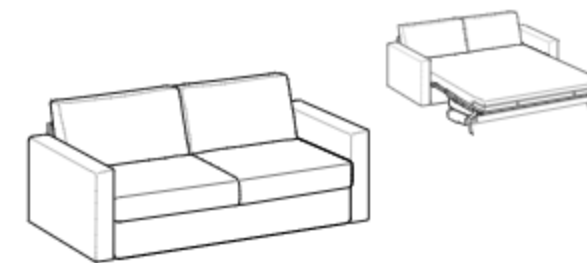

Высота: 88см
Ширина: 174см
Вес: 118kg
Глубина: 102-218см
Ткань: 5,4mt+5,8mt
Объем: 1,65 м³

2-seater sofa bed

Высота: 88см
Ширина: 174см
Вес: 118kg
Глубина: 102-218см
Ткань: 5,4mt+5,8mt
Объем: 1,65 м³

3-seater sofa bed

Высота: 88см
Ширина: 194см
Вес: 128kg
Глубина: 102-218см
Ткань: 5,5mt+6,1mt
Объем: 1,73 м³

3-seater sofa bed

Высота: 88см
Ширина: 194см
Вес: 128kg
Глубина: 102-218см
Ткань: 5,5mt+6,1mt
Объем: 1,73 м³

Maxi 3-seater sofa bed

Высота: 88см
Ширина: 214см
Вес: 137kg
Глубина: 102-218см
Ткань: 5,7mt+6,5mt
Объем: 1,8 м³

Maxi 3-seater sofa bed

Высота: 88см
Ширина: 214см
Вес: 137kg
Глубина: 102-218см
Ткань: 5,7mt+6,5mt
Объем: 1,8 м³

2-seater side chair bed

Высота: 88см
Ширина: 158см
Вес: 109kg
Глубина: 102-218см
Ткань: 5,4mt+5,4mt
Объем: 1,65 м³

2-seater side chair bed

Высота: 88см
Ширина: 158см
Вес: 109kg
Глубина: 102-218см
Ткань: 5,4mt+5,4mt
Объем: 1,65 м³