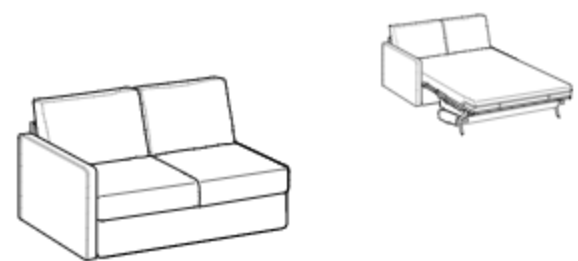

2-seater sofa bed

Высота: 88см
Ширина: 162см
Вес: 118kg
Глубина: 102-218см
Ткань: 5,4mt+5,7mt
Объем: 1,65 м³

2-seater sofa bed

Высота: 88см
Ширина: 162см
Вес: 118kg
Глубина: 102-218см
Ткань: 5,4mt+5,7mt
Объем: 1,65 м³

3-seater sofa bed

Высота: 88см
Ширина: 182см
Вес: 128kg
Глубина: 102-218см
Ткань: 5,5mt+6mt
Объем: 1,73 м³

3-seater sofa bed

Высота: 88см
Ширина: 182см
Вес: 128kg
Глубина: 102-218см
Ткань: 5,5mt+6mt
Объем: 1,73 м³

Maxi 3-seater sofa bed

Высота: 88см
Ширина: 202см
Вес: 137kg
Глубина: 102-218см
Ткань: 5,7mt+6,4mt
Объем: 1,8 м³

Maxi 3-seater sofa bed

Высота: 88см
Ширина: 202см
Вес: 137kg
Глубина: 102-218см
Ткань: 5,7mt+6,4mt
Объем: 1,8 м³

2-seater side chair bed

Высота: 88см
Ширина: 152см
Вес: 109kg
Глубина: 102-218см
Ткань: 5,4mt+4,5mt
Объем: 1,65 м³

2-seater side chair bed

Высота: 88см
Ширина: 152см
Вес: 109kg
Глубина: 102-218см
Ткань: 5,4mt+4,5mt
Объем: 1,65 м³