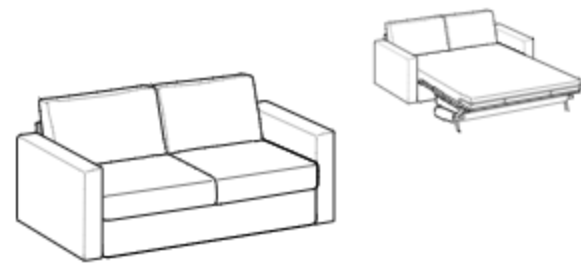

Chaise Longue

Высота: 88см
Ширина: 92см
Вес: 64kg
Глубина: 180см
Ткань: 4,5mt+4,2mt
Объем: 1,12 м³

Chaise Longue

Высота: 88см
Ширина: 92см
Вес: 64kg
Глубина: 180см
Ткань: 4,5mt+4,2mt
Объем: 1,12 м³

2-seater sofa bed

Высота: 88см
Ширина: 174см
Вес: 118kg
Глубина: 102-218см
Ткань: 5,4mt+5,8mt
Объем: 1,65 м³

2-seater sofa bed

Высота: 88см
Ширина: 174см
Вес: 118kg
Глубина: 102-218см
Ткань: 5,4mt+5,8mt
Объем: 1,65 м³

3-seater sofa bed

Высота: 88см
Ширина: 194см
Вес: 128kg
Глубина: 102-218см
Ткань: 5,5mt+6,1mt
Объем: 1,73 м³

3-seater sofa bed

Высота: 88см
Ширина: 194см
Вес: 128kg
Глубина: 102-218см
Ткань: 5,5mt+6,1mt
Объем: 1,73 м³

Maxi 3-seater sofa bed

Высота: 88см
Ширина: 214см
Вес: 137kg
Глубина: 102-218см
Ткань: 5,7mt+6,5mt
Объем: 1,8 м³

Maxi 3-seater sofa bed

Высота: 88см
Ширина: 214см
Вес: 137kg
Глубина: 102-218см
Ткань: 5,7mt+6,5mt
Объем: 1,8 м³