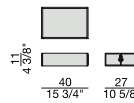

Gruccia
Coat Hanger

Cassetto per alveare legno
Drawer for pigeon hole wood

Gruccia con clip
Coat Hanger with clips

Porta pantaloni 63
Trousers holder 63

Porta pantaloni 120
Trousers holder 120

Cassetto per alveare cuoietto
Drawer for pigeon hole cuoietto