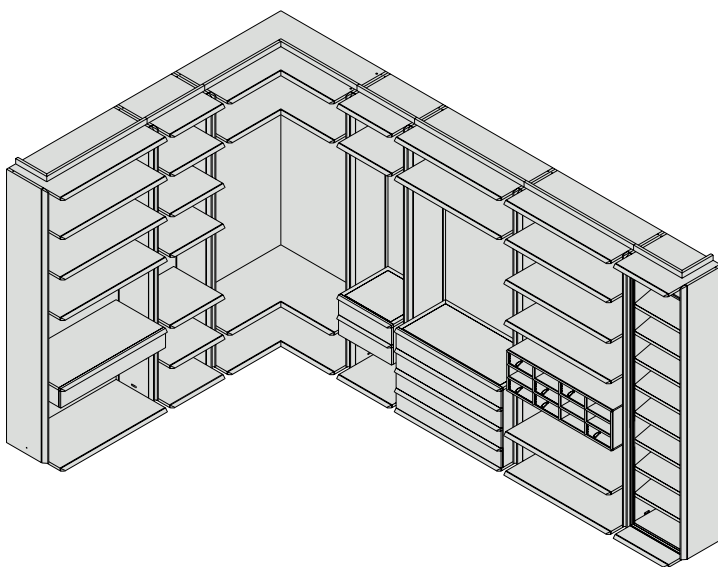

Modular walk-in closed in canaletta walnut. Edges in solid wood with insert in pewter metal. It is completely customizable with elements and accessories in wood, smoked glass or covered by cuoietto leather. The handles are in scoubidou braided leather with metal detail. The shelves could be bottom LED lighted.

Begehbarer Kleiderschrank aus Nussbaum Canaletta. Kanten aus massivem Holz und Innen- und Aussenseiten furniert. Mit der Möglichkeit den Schrank mit Elementen und Zubehör aus Holz, Rauchglas oder Cuoietto Leder zu personalisieren. Griffe aus geflochtenem Leder (Scoubidou-Technik) mit Metalldetail. Die Boeden sind mit LED-Beleuchtung auf der Unterseite verfügbar.

Dressing modulaire en noyer canaletta. Bords en bois massif avec joint en métal gris étain. Composition entièrement personnalisable avec éléments et accessoires en bois, verre fumé et revêtus en cuoietto. Poignées en cuir avec trame avec technique scoubidou et détail en métal. Possibilité d'avoir les étagères avec éclairage en LED dans la partie inférieure.

Vestidor modular en nogal canaletta. Bordes de madera maciza con inserción en metal peltre. Se puede personalizar completamente con elementos y accesorios de madera, cristal ahumado o revestidos de cuoietto. Los tiradores son en piel entrelazada con técnica scoubidou con detalle en metal. Las repisas pueden tener luz LED abajo.