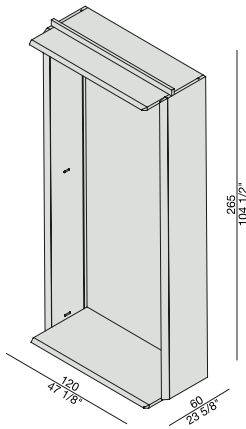

Modulo 120
Module 120