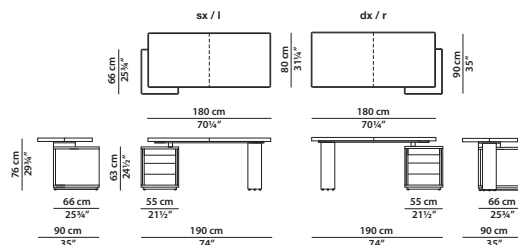

190 x 90 h76 cm – 74 x 35 h29³/₄"

Scrittoio. Writing table.

230 x 90 h76 cm – 89³/₄ x 35 h29³/₄"

Scrittoio. Writing table.