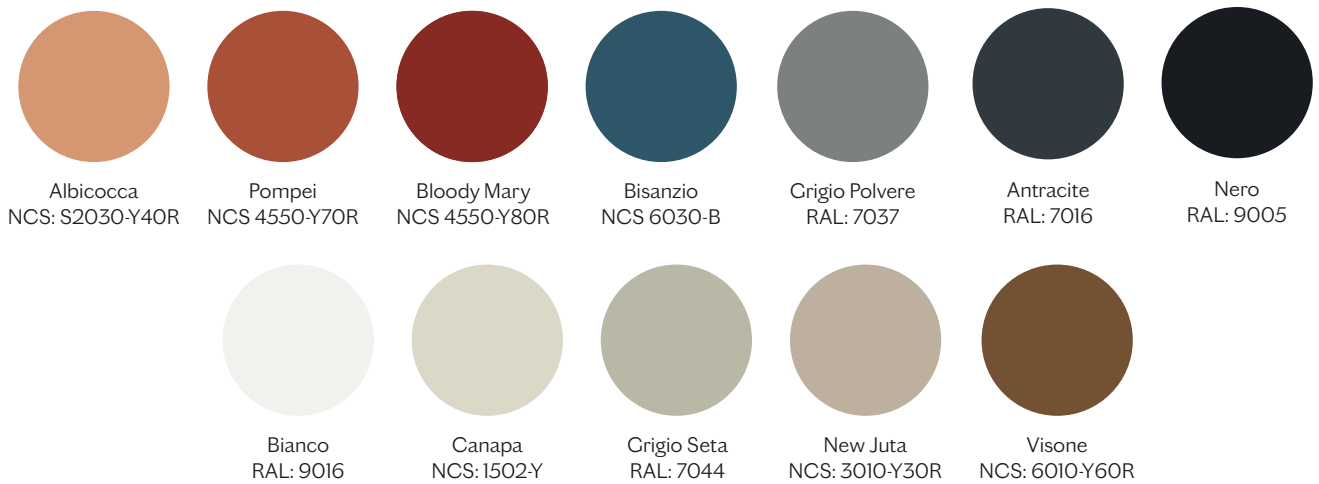

FINITURE | FINISHES

STRUTTURA | STRUCTURE

Laccato | Lacquer

MENSOLE | SHELVES

Legno | Wood

Laccato | Lacquer

Laccato (12 colori)
Lacquered (12 tones)