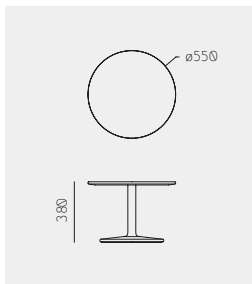

Taio Tables

Anderssen & Voll

タイオウ テーブル

アンデセン&ヴォル

Taio Coffee Table

Material	Oak (Whitened, Natural, Smoke) / Ash (Sumi)
Net. Size	W 550 × D 550 × H 380 / CBM 0.16
Weight	8 KG

Taio Side Table

Material	Oak (Whitened, Natural, Smoke) / Ash (Sumi)
Net. Size	W 380 × D 380 × H 530 / CBM 0.11
Weight	6 KG