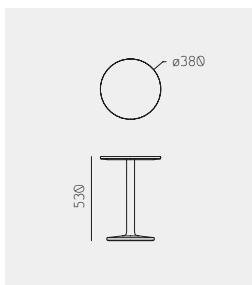

Taio Tables

Anderssen & Voll

タイオウ テーブル

アンデセン&ヴォル

Taio Coffee Table

Material	Oak (Whitened, Natural, Smoke) / Ash (Sumi)
Net. Size	W 550 × D 550 × H 380 / CBM 0.16
Weight	8 KG

Taio Side Table

Material	Oak (Whitened, Natural, Smoke) / Ash (Sumi)
Net. Size	W 380 × D 380 × H 530 / CBM 0.11
Weight	6 KG