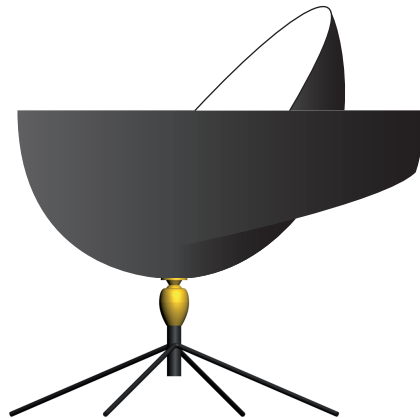

Lampe à poser Saturne / Saturn table lamp

Serge Mouille™ - 1957

Ref. LSAT

42W max - E27 - 230V - 50Hz

Utilisation en intérieur et emplacements secs seulement / Indoor use and dry locations only

Ampoule halogène fournie / Halogen bulb included

non inclus
not included

Couleurs possibles / Colors available

Noir / Black

Blanc / White

L'intérieur du réflecteur est toujours blanc brillant

The inside of the reflector is always shiny white

Matériaux / Material

Corps / Body

Acier / Steel

Rotule / Swivel

Laiton / Brass

Réflecteur / Reflector

Aluminium / Aluminium

 Ce luminaire est compatible avec des ampoules des classes énergétiques :

A++
A+
A
B
C
D
E