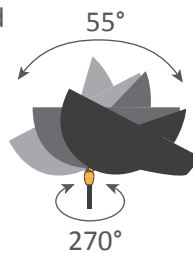

Lampe à poser Saturne / Saturn table lamp

Serge Mouille™ - 1957

Ref. LSAT

42W max - E27 - 230V - 50Hz

Utilisation en intérieur et emplacements secs seulement / Indoor use and dry locations only

Ampoule halogène fournie / Halogen bulb included

non inclus
not included

Couleurs possibles / Colors available

Noir / Black

Blanc / White

L'intérieur du réflecteur est toujours blanc brillant

The inside of the reflector is always shiny white

Matériaux / Material