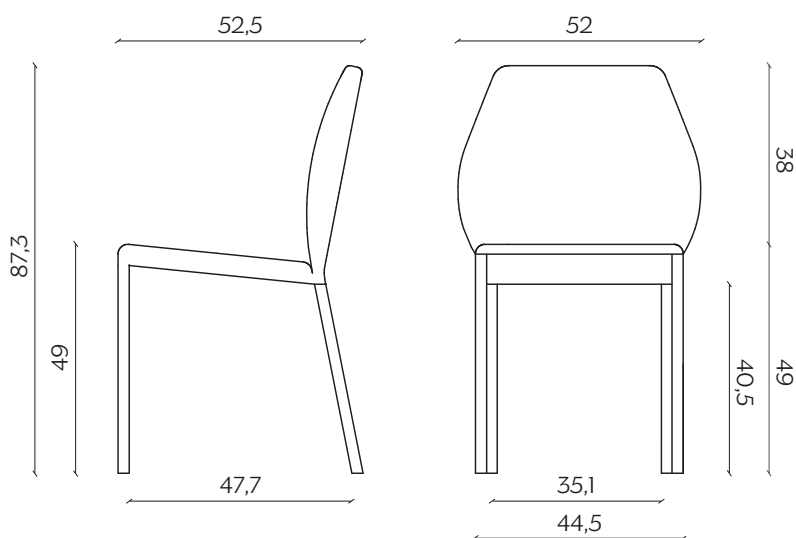

## DIMENSIONI | DIMENSIONS

lunghezza | width: 52 cm

larghezza | depth: 52,5 cm

altezza | height: 87,3 cm

altezza del sedile | seat height: 49 cm