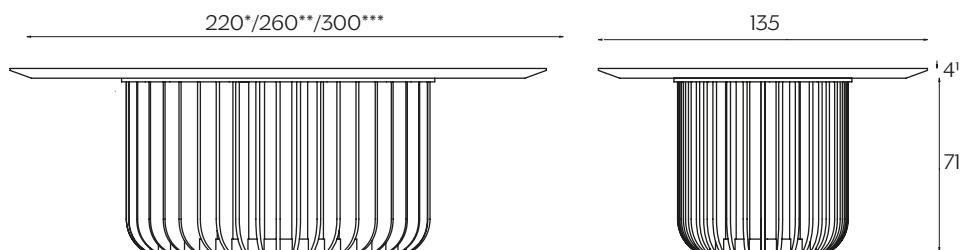

DIMENSIONI | DIMENSIONS

*lunghezza | width: 155 cm
larghezza | depth: 155 cm
altezza | height: 75/75,6 cm

**lunghezza | width: 165 cm
larghezza | depth: 165 cm
altezza | height: 75/75,6 cm

***lunghezza | width: 180 cm
larghezza | depth: 180 cm
altezza | height: 75/75,6 cm

∅155*/∅165**/∅180***

lunghezza | width: 155 cm
larghezza | depth: 155 cm
altezza | height: 75/75,6 cm

155

56,4

AMBIENTE | ENVIRONMENT

interno | indoor

DOWNLOAD | DOWNLOADS

la guida Cura e Manutenzione è disponibile su miniforms.com
Care and Maintenance guide is available at miniforms.com

Juice is a monumental table with a meditative air. Its essence lies in the base, where the long wooden legs attach to a ring, encircling it. Juice, a table developed around the balance between filled and empty spaces, creates a sensation of perfect calmness.

DIMENSIONI | DIMENSIONS

*lunghezza | width: 220 cm
larghezza | depth: 135 cm
altezza | height: 75/75,6 cm

**lunghezza | width: 260 cm
larghezza | depth: 135 cm
altezza | height: 75/75,6 cm

***lunghezza | width: 300 cm
larghezza | depth: 135 cm
altezza | height: 75/75,6 cm