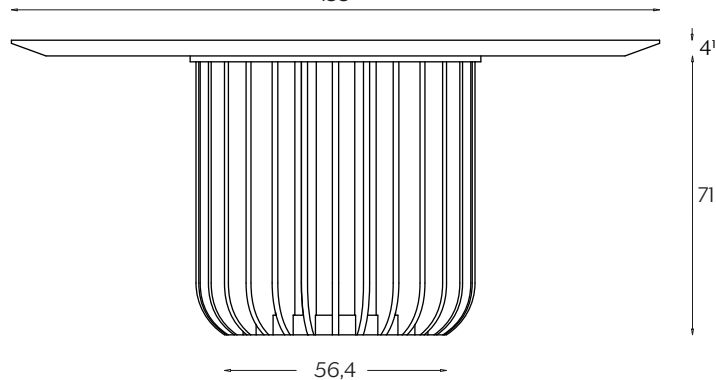

DIMENSIONI | DIMENSIONS

*lunghezza | width: 155 cm
larghezza | depth: 155 cm
altezza | height: 75/75,6 cm

**lunghezza | width: 165 cm
larghezza | depth: 165 cm
altezza | height: 75/75,6 cm

***lunghezza | width: 180 cm
larghezza | depth: 180 cm
altezza | height: 75/75,6 cm

∅155*/∅165**/∅180***

lunghezza | width: 155 cm
larghezza | depth: 155 cm
altezza | height: 75/75,6 cm

155

56,4

AMBIENTE | ENVIRONMENT

interno | indoor

DOWNLOAD | DOWNLOADS

la guida Cura e Manutenzione è disponibile su miniforms.com
Care and Maintenance guide is available at miniforms.com

DIMENSIONI | DIMENSIONS

*lunghezza | width: 220 cm
larghezza | depth: 135 cm
altezza | height: 75/75,6 cm

**lunghezza | width: 260 cm
larghezza | depth: 135 cm
altezza | height: 75/75,6 cm

***lunghezza | width: 300 cm
larghezza | depth: 135 cm
altezza | height: 75/75,6 cm