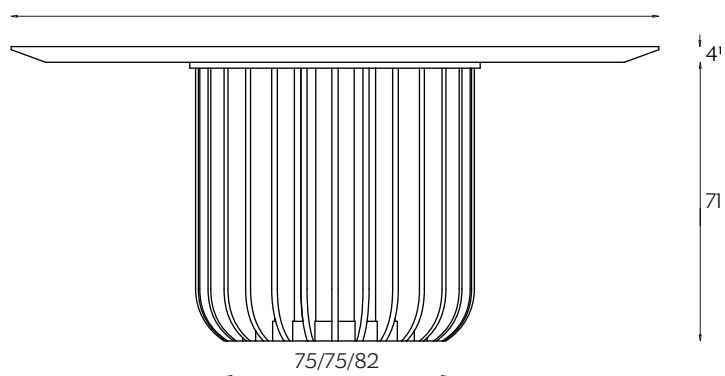

DIMENSIONI | DIMENSIONS

*lunghezza | width: 155 cm
larghezza | depth: 155 cm
altezza | height: 75/75,6 cm

**lunghezza | width: 165 cm
larghezza | depth: 165 cm
altezza | height: 75/75,6 cm

***lunghezza | width: 180 cm
larghezza | depth: 180 cm
altezza | height: 75/75,6 cm

∅155*/∅165**/∅180***

lunghezza | width: 155 cm
larghezza | depth: 155 cm
altezza | height: 75/75,6 cm

155

56,4

AMBIENTE | ENVIRONMENT

interno | indoor

DOWNLOAD | DOWNLOADS

la guida Cura e Manutenzione è disponibile su miniforms.com
Care and Maintenance guide is available at miniforms.com

DIMENSIONI | DIMENSIONS

*lunghezza | width: 220 cm
larghezza | depth: 135 cm
altezza | height: 75/75,6 cm

**lunghezza | width: 260 cm
larghezza | depth: 135 cm
altezza | height: 75/75,6 cm

***lunghezza | width: 300 cm
larghezza | depth: 135 cm
altezza | height: 75/75,6 cm