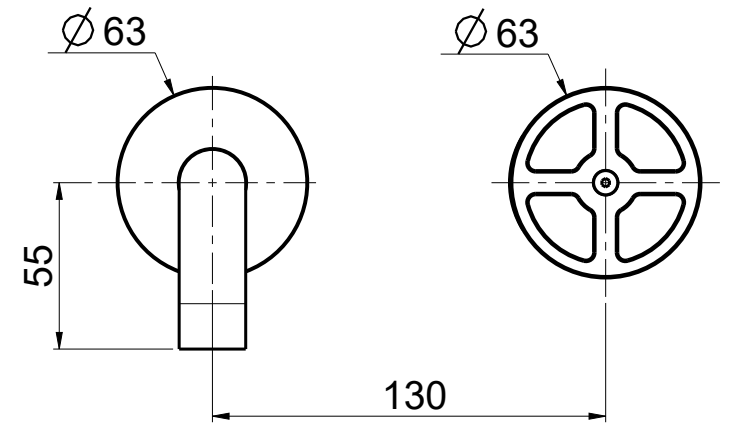

Via Bonetto 40 28017 San Maurizio d'Opaglio (No) Italy
 info@quadrodesign.it - quadrodesign.it

Data	Versione	Scala	
19/5/2020	1.1	2:5	
Articolo			
2010			

Via Bonetto 40 28017 San Maurizio d'Opaglio (No) Italy
 info@quadrodesign.it - quadrodesign.it