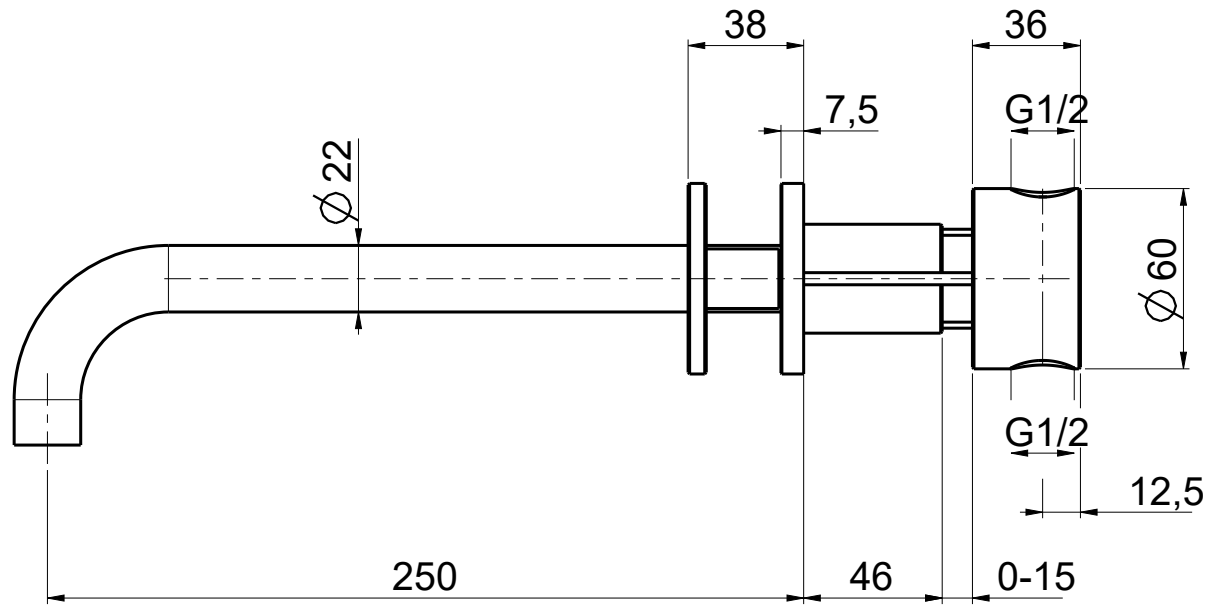

Via Bonetto 40 28017 San Maurizio d'Opaglio (No) Italy
 info@quadrodesign.it - quadrodesign.it

Data	Versione	Scala	
19/5/2020	1.1	2:5	
Articolo			
2010			

Via Bonetto 40 28017 San Maurizio d'Opaglio (No) Italy
 info@quadrodesign.it - quadrodesign.it

Data	Versione	Scala	
5/5/2020	1.1	2:5	
Articolo			
2011			